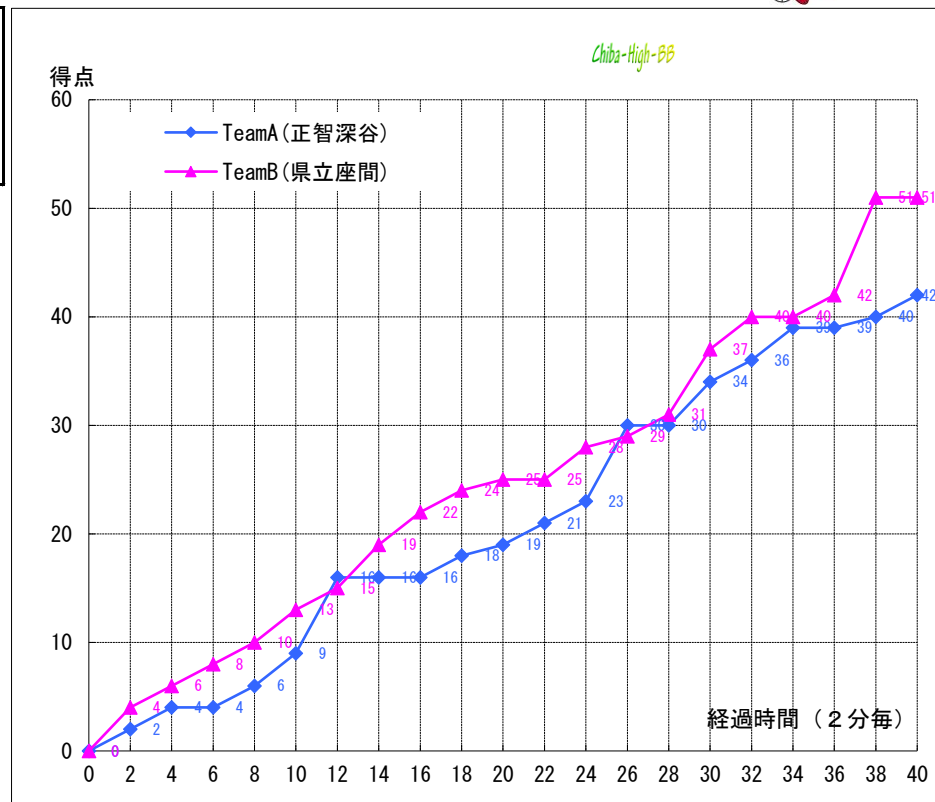

平成29年度 関東高等学校女子バスケットボール大会
兼 第71回 関東高等学校女子バスケットボール選手権大会

(Bブロック) 1回戦

試合日: 2017/06/10
開始時刻: 11:00~
会場: 船橋市総合体育館
コート: Cコート
試合順: 第2試合(Bブロック)1回戦

Team A		Team B
正智深谷	42	県立座間
(埼玉3位)	$\begin{pmatrix} 9 & - & 13 \\ 10 & - & 12 \\ 15 & - & 12 \\ 8 & - & 14 \end{pmatrix}$	(神奈川5位)
	51	

TeamA (正智深谷)

No.	PT	選手名	得点	シュート			反則	リバウンド			アシスト	ブロックショット	ターンオーバー
				3分	2分	フリース		off	def	計			
4	◎	湯浅 帆乃果	3	0	1	1	3	0	6	6	3	1	2
5	○	堀内 伶華	0	0	0	0	0	0	0	0	0	0	0
6	◎	星野 葵衣	8	1	2	1	4	0	4	4	0	0	2
7	◎	小林 杏菜	14	0	7	0	3	0	6	6	0	0	1
8	○	佐藤 香子	5	0	2	1	3	6	8	14	0	0	3
9	○	吉川 悠加	0	0	0	0	1	0	3	3	0	0	0
10	-	小濱 麗華	-	0	-	-	-	-	-	-	-	-	-
11	◎	三枝 菜々	2	0	1	0	0	2	2	4	1	0	1
12	-	加藤 紀美	-	-	-	-	-	-	-	-	-	-	-
13	◎	深瀬 海波	10	1	3	1	2	3	4	7	0	1	4
14	-	鈴木 あづさ	-	-	-	-	-	-	-	-	-	-	-
15	-	鈴木 あんな	-	-	-	-	-	-	-	-	-	-	-
16	-	秋山 初華	-	-	-	-	-	-	-	-	-	-	-
17	-	河原塚 美桜	-	-	-	-	-	-	-	-	-	-	-
18	-	松本 彩莉	-	-	-	-	-	-	-	-	-	-	-
Team / Coach:							0	0	2	2			2
合計			42	2	16	4	16	11	35	46	4	2	13

	前半(1・2ピリオド)	後半(3・4ピリオド)	延1	延2	延3	延4
TeamA	14:58	16:57	21:43	36:37	37:39	
TeamB	11:50	19:06				

【戦評】

埼玉県代表の正智深谷と神奈川県代表の県立座間の一戦。
第1P正智深谷はハーフコートマンツーマン、県立座間はオールコートマンツーマンでスタート。正智深谷#7小林がドライブインで先制点を決めると、県立座間#4河村がミドルシュートを決める。県立座間はハードなディフェンスと#7小林の力強い攻撃で4点リードする。
第2P8分頃、正智深谷#6星野の3p、#7小林のドライブインが決まり逆転すると、県立座間はすぐさまタイムアウトを取り上手く流れを断ち切った。その後、両チーム粘り強い守りで得点を与えず19-25で前半を終了した。
第3P正智深谷が県立座間のインサイドをきっちりおさえミスを誘う。残り5分頃、正智深谷#13深瀬が3p、ドライブインを決め1点差までつめる。終盤は点の取り合いの激しい攻防が続いて県立座間が3点差をつけた。
第4P正智深谷はタイムアウトを3回取るもなかなか得点を取ることが出来なかった。一方、県立座間は#4河村が多彩な攻撃で流れを掴み、残り2分頃#12山本の3pで引き離して接戦を制した。