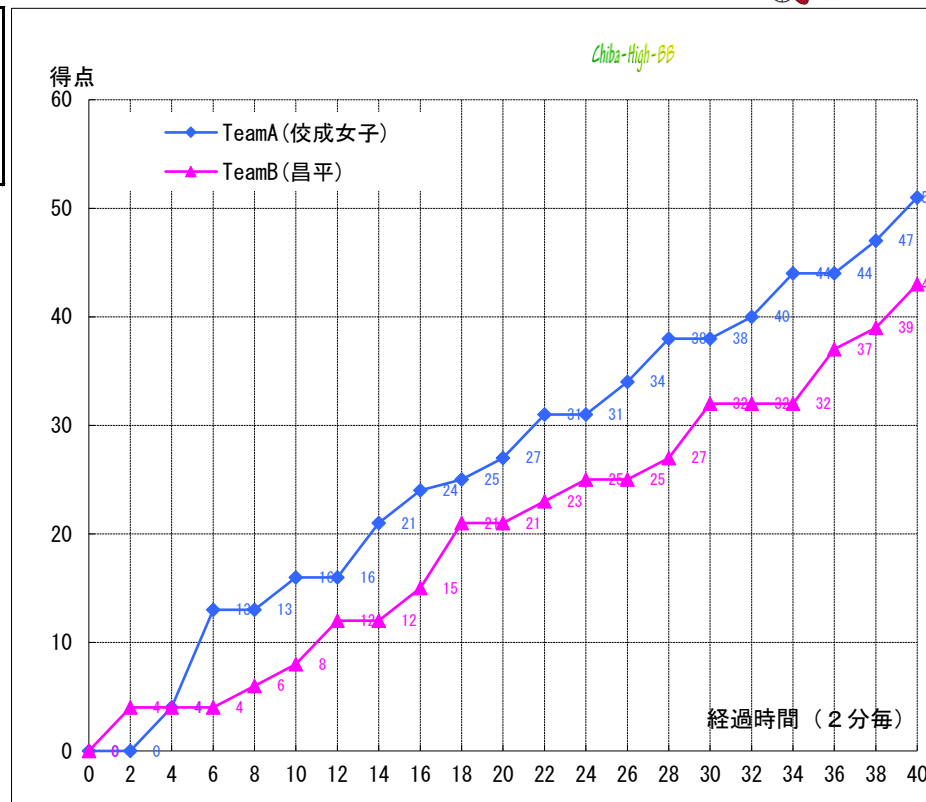

平成29年度 関東高等学校女子バスケットボール大会
兼 第71回 関東高等学校女子バスケットボール選手権大会

ALL Kantoh Girls 2017 in Hunabashi

(Bブロック) 1回戦

試合日: 2017/06/10
開始時刻: 12:30~
会場: 船橋市総合体育館
コート: Cコート
試合順: 第3試合(Bブロック)1回戦

Team A		Team B
佼成女子	51	昌平
(東京5位)	<table border="1"> <tr><td>16</td><td>-</td><td>8</td></tr> <tr><td>11</td><td>-</td><td>13</td></tr> <tr><td>11</td><td>-</td><td>11</td></tr> <tr><td>13</td><td>-</td><td>11</td></tr> </table>	43
		(埼玉3位)

TeamA (佼成女子)

No.	PT	選手名	得点	3P イント			反則	リバウンド*			アシスト	ブロックショット	ターンオーバー
				成	成	成		off	def	計			
4	◎	園部 早紀	7	1	1	2	2	4	1	5	1	0	1
5	○	本野 歩美	0	0	0	0	0	0	0	0	0	0	0
6	○	高野 祭	8	2	1	0	3	1	1	2	1	0	0
7	◎	西山 郁乃	13	0	6	1	1	4	9	13	1	0	1
8	◎	片岡 美咲	6	0	3	0	1	0	4	4	0	0	0
9	◎	井出 仁菜	6	2	0	0	3	0	2	2	3	0	1
10	◎	赤松 夏愛	11	3	0	2	0	1	7	8	2	0	1
11	○	上野 美咲	0	0	0	0	0	0	1	1	0	0	0
12	○	西堀 夏緒	0	0	0	0	0	0	0	0	0	0	0
13	○	橋本 亜磨	0	0	0	0	0	0	0	0	0	0	0
14	-	前多 亜美	-	-	-	-	-	-	-	-	-	-	-
15	-	網谷 萌夏	-	-	-	-	-	-	-	-	-	-	-
16	○	栗田 圭子	0	0	0	0	0	0	0	0	0	0	0
17	-	齊藤 葉月	-	-	-	-	-	-	-	-	-	-	-
18	-	豊田 帆南海	-	-	-	-	-	-	-	-	-	-	-
Team / Coach:							-	4	6	10			5
合計			51	8	11	5	10	14	31	45	8	0	4

TeamB (昌平)

No.	PT	選手名	得点	3P イント			反則	リバウンド*			アシスト	ブロックショット	ターンオーバー
				成	成	成		off	def	計			
4	◎	水嶋 あかね	2	0	1	0	2	0	0	0	0	0	2
5	◎	齊藤 未来	21	3	5	2	2	0	2	2	1	1	3
6	◎	池田 凜	8	0	4	0	3	0	2	2	0	0	1
7	○	中村 汐里	0	0	0	0	0	2	0	2	0	0	0
8	-	野口 結夢香	-	-	-	-	-	-	-	-	-	-	-
9	-	村田 美緒乃	-	-	-	-	-	-	-	-	-	-	-
10	○	上田 桃子	0	0	0	0	2	1	3	4	1	1	0
11	○	大野 紗佳	2	0	1	0	0	0	0	0	0	0	0
12	○	宮崎 優花	2	0	1	0	0	1	0	1	1	0	2
13	◎	遠藤 美空	0	0	0	0	1	2	2	4	1	3	2
14	◎	佐々木 恭乃	4	0	2	0	2	2	1	3	1	0	0
15	○	石垣 優衣	4	0	2	0	3	1	2	3	1	0	4
16	○	伊藤 鈴菜	0	0	0	0	0	0	0	0	1	1	2
17	○	菅野 奈月	0	0	0	0	2	0	0	0	1	0	0
18	-	大西 里咲	-	-	-	-	-	-	-	-	-	-	-
Team / Coach:							-	5	5	10			6
合計			43	3	16	2	17	14	17	31	8	6	16

タイムアウト

	前半(1・2P リバト*)	後半(3・4P リバト*)	延1	延2	延3	延4
TeamA	16:29					
TeamB	14:19	21:41 33:44 37:56				

【戦評】

両チームともハーフコートマンツーマンでゲーム開始。佼成女子は、#6高野や#10赤松の3Pシュート、昌平は2Pで攻める。残り4分からは、一進一退の攻防が続き、16対8と佼成リードで第1P終了。第2Pオールコートマンツーマンにディフェンスを変えた昌平は残り4分、スティールから連続得点。たまたまタイムアウトをとった佼成女子は、ディフェンスで昌平の勢いを止め、27対21で前半終了。第3P、両チームとも一進一退の攻防が続くが、残り2分、昌平の#5齊藤のルーズボールの頑張りや、3Pで昌平に流れが傾きかけたが、38対32で佼成女子が6点リードで第3P終了。第4P、佼成女子ペースで開始する。追いつきたい昌平は2-1-2ゾーンに変えて粘るが、8点の得点差は縮まらず、51対43で佼成女子が勝利した。

審判	中嶽 希美子 / 相木 康岳 /

記入者	山本凌・菅原麟