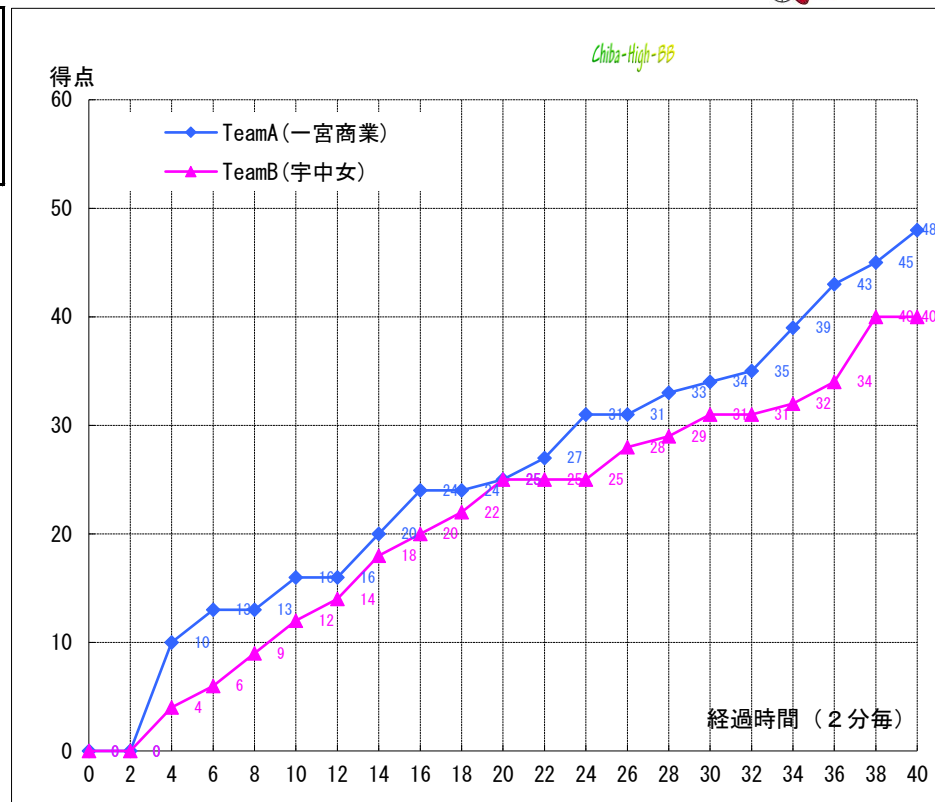

平成29年度 関東高等学校女子バスケットボール大会
兼 第71回 関東高等学校女子バスケットボール選手権大会

(Bブロック) 1回戦

試合日: 2017/06/10
開始時刻: 14:00~
会場: 船橋市総合体育館
コート: Cコート
試合順: 第4試合(Bブロック)1回戦

Team A		Team B
一宮商業	48	宇中女
(千葉7位)	$\left[\begin{array}{ccc} 16 & - & 12 \\ 9 & - & 13 \\ 9 & - & 6 \\ 14 & - & 9 \end{array} \right]$	(栃木2位)
	40	

TeamA(一宮商業)

No.	PT	選手名	得点	シュート			反則	リバウンド*			アシスト	ブロックショット	ターンオーバー
				3P	2P	フリースロー		off	def	計			
4	◎	酒井 杏奈	9	0	4	1	1	1	0	1	2	2	1
5	○	小玉 瑞稀	0	0	0	0	3	0	0	0	2	0	3
6	◎	中村 公香	3	1	0	0	2	1	3	4	0	0	1
7	◎	竹下 七都芽	30	0	11	8	1	4	8	12	0	8	2
8	-	宇野 由美香	-	-	-	-	-	-	-	-	-	-	-
9	-	岡本 莉奈	-	-	-	-	-	-	-	-	-	-	-
10	○	手塚 瑞季	0	0	0	0	3	0	0	0	0	0	1
11	◎	佐藤 亜佑奈	0	0	0	0	1	0	0	0	0	0	2
12	○	永山 海紀	5	1	0	2	3	2	0	2	0	0	2
13	-	峯尾 果朋	-	-	-	-	-	-	-	-	-	-	-
14	-	今吉 舞美	-	-	-	-	-	-	-	-	-	-	-
15	-	今 穂乃香	-	-	-	-	-	-	-	-	-	-	-
16	◎	佐藤 友莉奈	1	0	0	1	1	2	0	2	0	0	1
17	-	小藤 なづな	-	-	-	-	-	-	-	-	-	-	-
18	-	堀川 琴美	-	-	-	-	-	-	-	-	-	-	-
Team / Coach:							0	0	2	2			3
合計			48	2	15	12	15	10	13	23	4	10	13

TeamB(宇中女)

No.	PT	選手名	得点	シュート			反則	リバウンド*			アシスト	ブロックショット	ターンオーバー
				3P	2P	フリースロー		off	def	計			
4	◎	三浦 弥夢	6	2	0	0	2	0	0	0	0	0	1
5	◎	地神 結菜	12	2	2	2	4	0	5	5	2	0	6
6	◎	村山 陽菜	1	0	0	1	4	3	8	11	0	0	0
7	○	嶋田 瑞希	1	0	0	1	3	1	0	1	0	0	0
8	-	越智 菜妃瑠	-	-	-	-	-	-	-	-	-	-	-
9	-	近藤 さくら	-	-	-	-	-	-	-	-	-	-	-
10	-	篠原 華蓮	-	-	-	-	-	-	-	-	-	-	-
11	◎	黒川 莉那	8	0	3	2	4	1	4	5	0	0	2
12	○	稲葉 美里	3	1	0	0	4	0	3	3	1	0	3
13	◎	菅谷 夏海	5	0	2	1	3	3	6	9	0	0	3
14	-	川田 佳那子	-	-	-	-	-	-	-	-	-	-	-
15	-	内村 日南	-	-	-	-	-	-	-	-	-	-	-
16	-	山口 香織	-	-	-	-	-	-	-	-	-	-	-
17	-	羽根 友紀乃	-	-	-	-	-	-	-	-	-	-	-
18	○	菊田 侑里	4	0	1	2	5	1	0	1	0	0	0
Team / Coach:							0	0	0	0			2
合計			40	5	8	9	29	9	26	35	3	0	15

	前半(1・2P)リバウンド*	後半(3・4P)リバウンド*	延1	延2	延3	延4
TeamA	19:59	34:23				
TeamB	5:29	15:32	37:05	38:27		

【戦評】

第1P、一宮商業は2-3ゾーン、宇中女はハーフコートマンツーマンで試合開始。両チーム力んだ様子が見られ、シュートを決めることが出来ない。均衡を破ったのは一宮商業。#7竹下が粘り強いオフェンスリバウンドからゴール下を決めた。続くドライブインで勢いに乗るが、宇中女も#13菅谷のゴール下を筆頭に必戦する。第2P、マンツーマンディフェンスに切り替えた一宮商業は#4酒井、#7竹下のドライブインから点を重ねる。一方宇中女も#5地神のスピードのあるドライブインからオフェンスを展開。激しいルーズボールとリバウンド争いで両者譲らず、25対25と同点で前半を折り返した。第3P、どちらも流れに乗ることが出来ずスコアの展開となる。宇中女#11黒川のスティール、一宮商業#7竹下のブロック等、激しいディフェンスのやり合いが続いた。第4P、果敢に攻める一宮商業はファウルをもらってもフリースローで点を伸ばせず勝負を決めきれない。宇中女は積極的なディフェンスでボールを奪いに行くが、強気な攻めの姿勢を変えない一宮商業を前にファウルがかさむ。最後はディフェンスで粘った一宮商業がリードを守り、48対40で勝利した。

審判	坂 美佑紀 / 伊佐 牧子 /

記入者	鈴木実花 飯田帆香