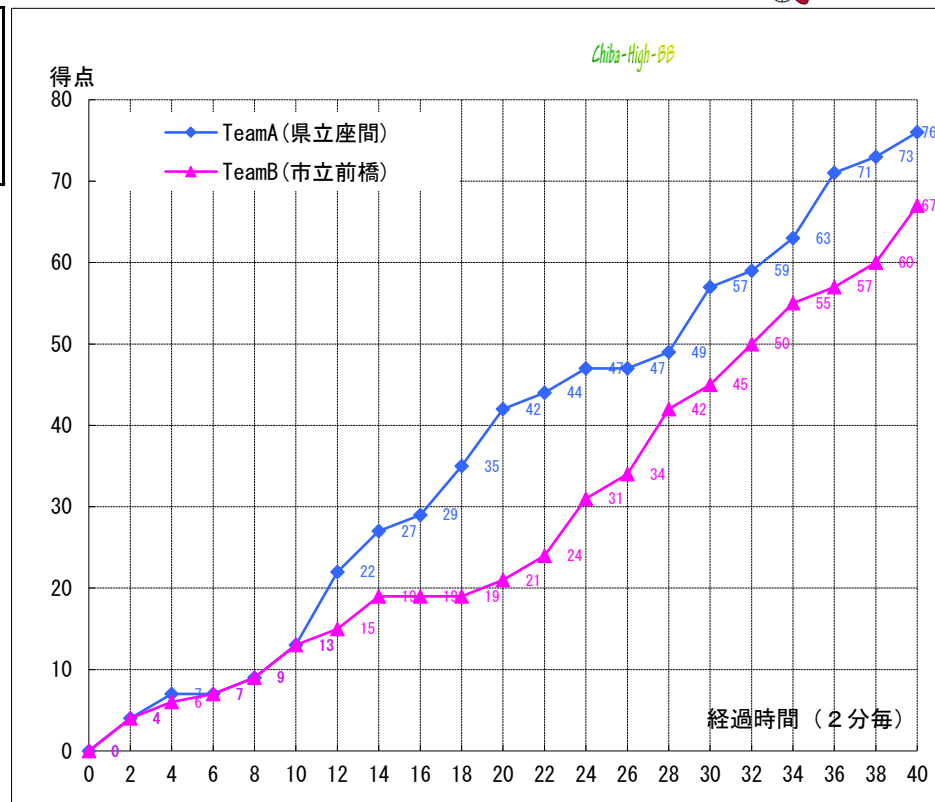

平成29年度 関東高等学校女子バスケットボール大会
兼 第71回 関東高等学校女子バスケットボール選手権大会

(Bブロック) 2回戦

試合日: 2017/06/10
開始時刻: 15:30~
会場: 船橋市総合体育館
コート: Dコート
試合順: 第5試合(Bブロック) 2回戦

Team A		Team B
県立座間	76	市立前橋
(神奈川5位)	<table border="1"> <tr><td>13</td><td>-</td><td>13</td></tr> <tr><td>29</td><td>-</td><td>8</td></tr> <tr><td>15</td><td>-</td><td>24</td></tr> <tr><td>19</td><td>-</td><td>22</td></tr> <tr><td></td><td>-</td><td></td></tr> </table>	67
		市立前橋
		(群馬2位)

TeamA (県立座間)

No.	PT	選手名	得点	3P イント			反則	リバウンド*			アシスト	ブロックショット	ターンオーバー
				成	成	成		off	def	計			
4	◎	河村 くるみ	26	0	10	6	1	2	6	8	4	2	4
5	◎	山口 純可	12	4	0	0	2	0	1	1	1	1	0
6	○	佐藤 瑠南	2	0	1	0	3	0	0	0	1	0	1
7	◎	工藤 柚葉	10	0	5	0	4	2	2	4	1	0	3
8	-	高橋 彩乃	-	-	-	-	-	-	-	-	-	-	-
9	-	中林 華	-	-	-	-	-	-	-	-	-	-	-
10	○	藤井 真由	9	3	0	0	0	0	0	0	0	0	1
11	-	荒井 美月	-	-	-	-	-	-	-	-	-	-	-
12	◎	山本 萌	9	3	0	0	1	0	4	4	2	0	0
13	○	北澤 麻衣	8	0	3	2	4	3	2	5	1	0	1
14	◎	幸嶋 里奈	0	0	0	0	3	2	1	3	1	0	1
15	○	佐藤 結菜	0	0	0	0	0	0	0	0	2	0	0
16	-	日置 愛海	-	-	-	-	-	-	-	-	-	-	-
17	-	境 美潮	-	-	-	-	-	-	-	-	-	-	-
18	-	三村 七海	-	-	-	-	-	-	-	-	-	-	-
Team / Coach:							0	2	3	5			7
合計			76	10	19	8	18	11	19	30	13	3	18

TeamB (市立前橋)

No.	PT	選手名	得点	3P イント			反則	リバウンド*			アシスト	ブロックショット	ターンオーバー
				成	成	成		off	def	計			
4	◎	秋山 真緩	12	1	3	3	2	0	0	0	3	0	2
5	◎	原田 紗佳瑛	23	3	4	6	2	0	4	4	0	0	5
6	○	鈴木 愛莉	4	0	1	2	2	0	3	3	1	0	2
7	◎	高橋 芹菜	8	0	4	0	2	1	2	3	1	0	1
8	◎	間瀬 未来	7	0	2	3	1	3	6	9	1	0	3
9	-	星野 真里	-	-	-	-	-	-	-	-	-	-	-
10	◎	秋山 桃葉	8	0	4	0	5	0	3	3	0	0	3
11	○	笠原 彩愛	0	0	0	0	0	0	1	1	0	0	0
12	○	沼尻 さくら	0	0	0	0	0	0	0	0	0	0	0
13	○	高木 優芽子	3	1	0	0	3	0	0	0	0	0	5
14	○	池田 希瑚	2	0	0	2	0	0	1	1	0	0	1
15	-	永井 利奈	-	-	-	-	-	-	-	-	-	-	-
16	○	橋本 日和	0	0	0	0	0	0	0	0	0	0	0
17	○	横田 楓	0	0	0	0	0	0	0	0	0	0	0
18	○	遠藤 実咲	0	0	0	0	0	0	0	0	0	0	0
Team / Coach:							0	1	4	5			2
合計			67	5	18	16	17	5	24	29	6	0	24

タイムアウト

	前半(1・2P リバウンド)	後半(3・4P リバウンド)	延1	延2	延3	延4
TeamA		26:15 38:23 39:34				
TeamB	7:20 14:41	31:17 37:29				

【戦評】

両者オールコートマンツーマンで試合開始。県立座間は#7工藤のミドルで先制。市立前橋は#8間瀬ですぐさま取り返すなど互角の展開に。県立座間は#4河村を起点に巧みなパスワークから#12山本の3P、#7工藤のゴール下で得点する。一方の市立前橋も、各選手がミドルシュートを確実に決め、13対13の同点で第1Pを終える。第2Pは、県立座間のペースで試合が動く。#12山本の3Pで先制すると、積極的にダブルチームを仕掛け、市立前橋のミスを誘う。センターを起点にオフェンスを組み立て、#4河村、#13北澤のバスケットカウント、#10藤井の連続3Pなどで点差を広げる。42対21と県立座間が21点のリードで前半終了。後半、このままでは終われない市立前橋は#4秋山、#5原田が果敢に1対1を仕掛け、フリースローで点差を徐々に縮めていく。残り2分30秒で9点差まで追いつけるが、県立座間は#5山口の3Pで追いつかせない。57対45で第3P終了。第4P、開始から市立前橋#4秋山、#5原田が1対1で得点し、残り7分で6点差に詰める。しかし、ここから県立座間#4河村が1対1から3連続で得点し、譲らない。諦めない市立前橋は決死のディフェンスから、#5原田の連続3Pで追いつけるも、県立座間は#4河村を中心に、落ち着いてゲームをコントロールし、最後は#10藤井のプザービーターで試合終了。76対67で県立座間が準決勝へ進んだ。

審判	久保 知仁 / 佐藤 大輔 /

記入者	長谷川 晃生・尾 悠大