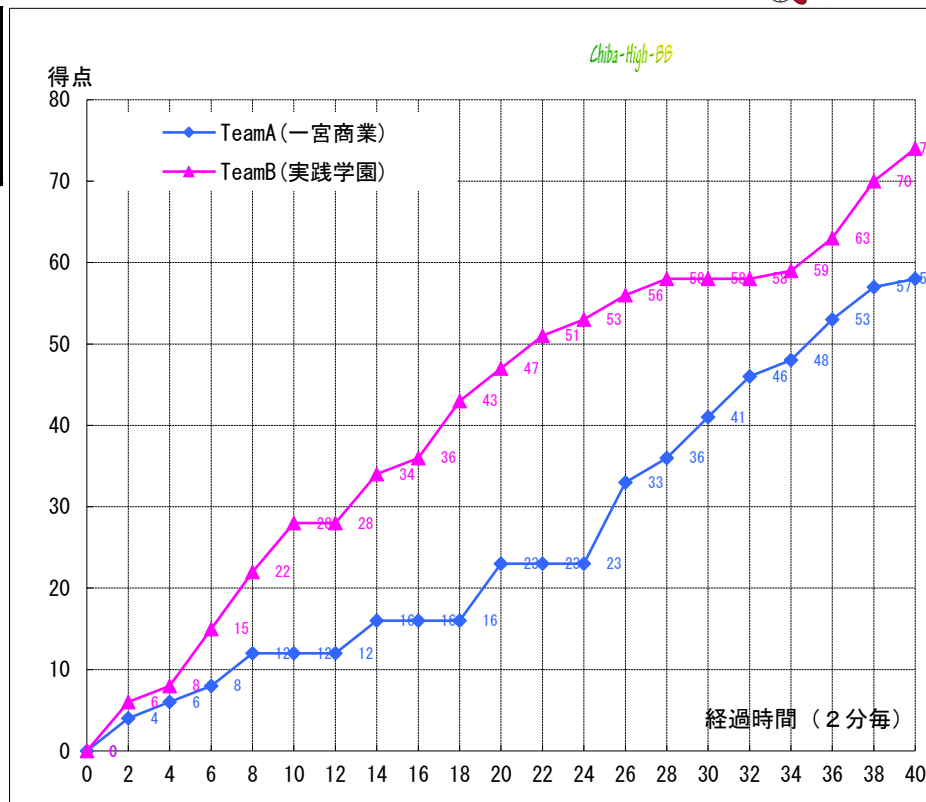

平成29年度 関東高等学校女子バスケットボール大会
兼 第71回 関東高等学校女子バスケットボール選手権大会

ALL Kantoh Girls 2017 in Funabashi

(Bブロック) 2回戦

試合日: 2017/06/10
開始時刻: 17:00~
会場: 船橋市総合体育館
コート: Dコート
試合順: 第6試合(Bブロック) 2回戦

Team A		Team B
一宮商業	58	実践学園
(千葉7位)	<table border="1"> <tr><td>12</td><td>-</td><td>28</td></tr> <tr><td>11</td><td>-</td><td>19</td></tr> <tr><td>18</td><td>-</td><td>11</td></tr> <tr><td>17</td><td>-</td><td>16</td></tr> </table>	74
		(東京8位)

TeamA(一宮商業)

No.	PT	選手名	得点	シュート			反則	リバウンド			アシスト	ブロックショット	ターンオーバー
				3P	2P	フリース		off	def	計			
4	◎	酒井 杏奈	18	2	6	0	2	3	1	4	0	0	3
5	○	小玉 瑞稀	0	0	0	0	3	1	4	5	0	0	2
6	◎	中村 公香	6	0	2	2	1	0	1	1	0	0	2
7	◎	竹下 七都芽	9	0	4	1	4	1	4	5	0	2	5
8	-	宇野 由美香	-	-	-	-	-	-	-	-	-	-	-
9	○	岡本 莉奈	0	0	0	0	0	0	0	0	0	0	1
10	○	手塚 瑞季	0	0	0	0	0	0	0	0	0	0	1
11	◎	佐藤 亜佑奈	15	4	1	1	3	0	7	7	1	0	5
12	○	永山 海紀	0	0	0	0	0	0	1	1	0	0	1
13	-	峯尾 果朋	-	-	-	-	-	-	-	-	-	-	-
14	-	今吉 舞美	-	-	-	-	-	-	-	-	-	-	-
15	-	今 穂乃香	-	-	-	-	-	-	-	-	-	-	-
16	◎	佐藤 友莉奈	10	2	2	0	0	0	3	3	1	0	3
17	-	小藤 なづな	-	-	-	-	-	-	-	-	-	-	-
18	-	堀川 琴美	-	-	-	-	-	-	-	-	-	-	-
Team / Coach:							0	0	0	0			5
合計			58	8	15	4	13	5	21	26	2	2	28

TeamB(実践学園)

No.	PT	選手名	得点	シュート			反則	リバウンド			アシスト	ブロックショット	ターンオーバー
				3P	2P	フリース		off	def	計			
4	◎	尾上 比那	12	3	1	1	0	1	0	1	0	0	1
5	◎	妙中 理映佳	5	0	2	1	3	2	0	2	0	1	1
6	◎	田中 萌々子	10	3	0	1	2	0	0	0	1	0	0
7	◎	前山 沙紀	0	0	0	0	1	1	3	4	1	1	1
8	○	吉原 美樹	5	0	1	3	2	1	5	6	0	0	0
9	◎	新井 萌衣	16	0	7	2	1	1	1	2	0	1	2
10	○	神宮 杏樹	10	1	3	1	5	0	1	1	1	0	2
11	○	稲葉 美稀	8	0	4	0	0	5	0	5	0	0	1
12	○	坂入 彩水	2	0	1	0	0	0	0	0	0	0	0
13	○	佐藤 歩	0	0	0	0	0	0	0	0	0	0	0
14	○	三木 香帆里	2	0	1	0	0	0	0	0	0	0	0
15	○	池田 和奏	4	0	2	0	0	0	0	0	0	0	1
16	○	志村 美里	0	0	0	0	0	0	0	0	0	0	0
17	○	兼島 邑果	0	0	0	0	1	0	1	1	0	0	0
18	○	阿部 千紘	0	0	0	0	0	0	0	0	0	0	1
Team / Coach:							0	1	0	1			4
合計			74	7	22	9	15	12	11	23	3	3	14

	前半(1・2P)	後半(3・4P)	延1	延2	延3	延4
TeamA	5:58	12:47	35:45	36:40		
TeamB			25:51	34:23		

【戦評】

一宮商業は2-3のゾーンプレス、実践学園はオールコートマンツーマンで試合開始。立ち上がりはお互い、接戦だったが、開始から4分を過ぎたあたりに実践の#4尾上と#6田中の3Pが立て続けに決まり、流れを掴み、さらに#10の神宮と#9の新井のディフェンスが機能し、12対28実践学園リードで第1Pを終了。第2P序盤は一宮商業#7竹下の1対1で得点を重ねたが、実践学園のディフェンスが対応して得点を抑え、さらにリードを広げて23対47で第2Pを終了した。第3P序盤お互い得点が伸びない時間が続くが、残り5分をきると、一宮商業の攻撃が機能し、一宮商業が点差を詰め、41対58で第3P終了。第4Pは一宮商業#11佐藤、#16佐藤の3Pで点差を一桁まで詰めるが、最後は実践学園が逃げ切り58対74で試合は終了した。

審判	小坂井 郁子 / 伊東 大樹 /

記入者	河田翔