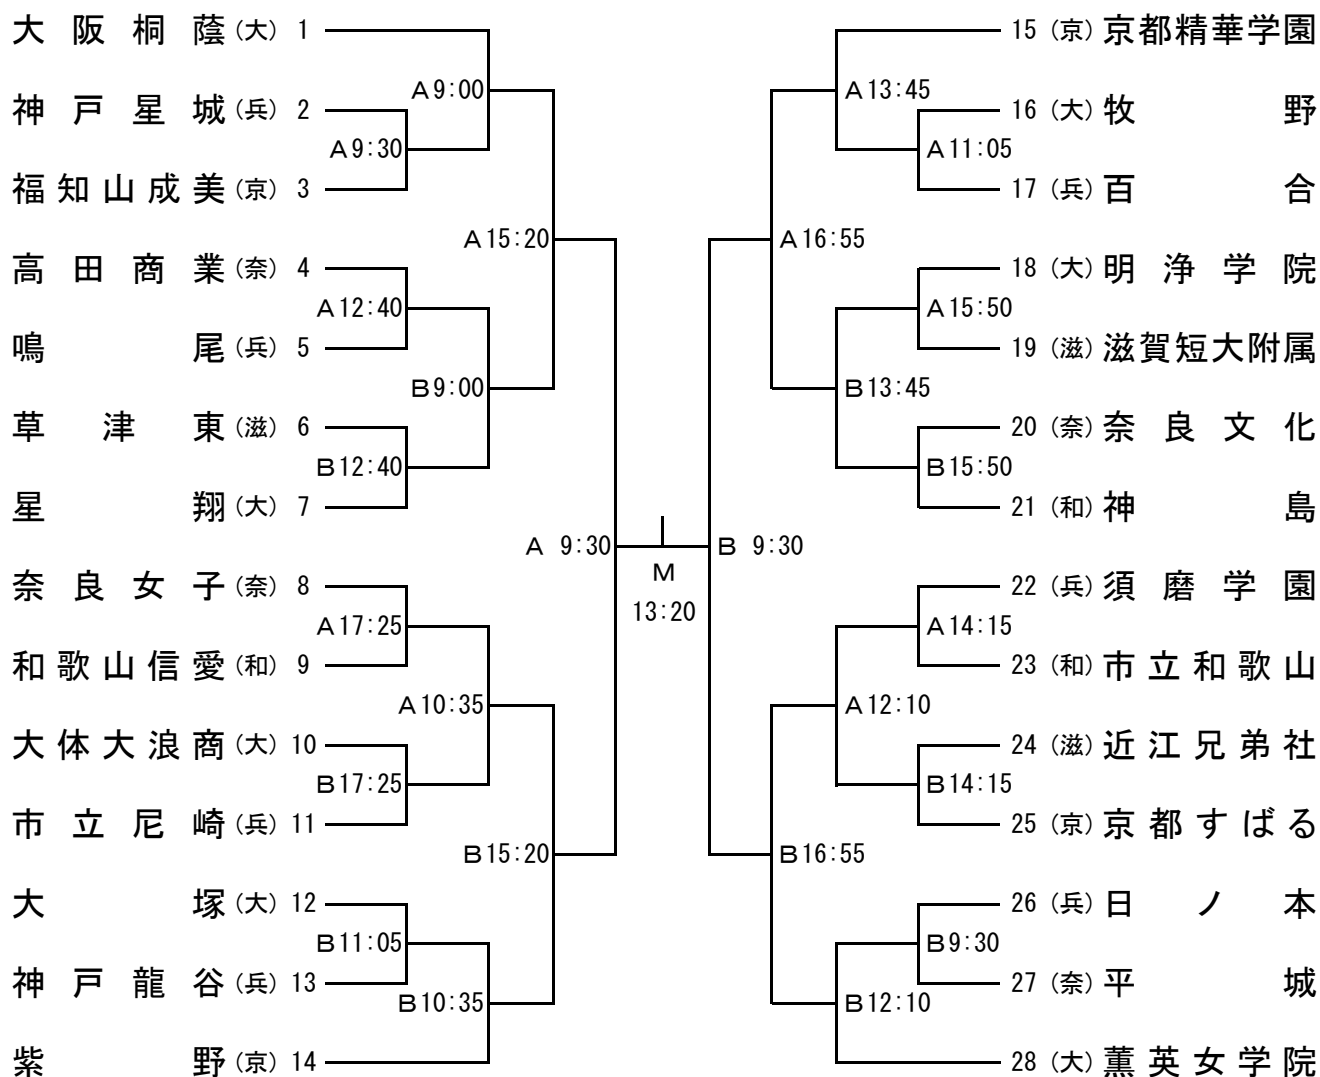

第64回近畿高等学校バスケットボール大会 《男子》

- ◎開会式は、6月23日(金) 8:40より行います。全チーム、ユニフォームで参加してください。
- ◎ユニフォームは、組み合わせ番号の若い方を淡色とし、ベンチはオフィシャル席に向かって右側とします。
- ◎貴重品・上靴・下靴・ボール等は各チームで管理してください。
- ◎各会場は、8:00に開館します。
- ◎試合結果を速報として(各試合終了後約45分)奈良県高体連ホームページに掲載します。
試合結果の問い合わせはこちらをお願いします。 <http://nara.japanbasketball.jp/hs/>

第64回近畿高等学校バスケットボール大会 《女子》

第1日 6月23日	第2日 6月24日	第3日 6月25日	第2日 6月24日	第1日 6月23日	M:ならでんアリーナ メインコート A, B:ならでんアリーナ
--------------	--------------	--------------	--------------	--------------	------------------------------------

- ◎開会式は、6月23日（金）8：40より行います。全チーム、ユニフォームで参加してください。
- ◎ユニフォームは、組み合わせ番号の若い方を淡色とし、ベンチはオフィシャル席に向かって右側とします。
- ◎貴重品・上靴・下靴・ボール等は各チームで管理してください。
- ◎各会場は、8：00に開館します。
- ◎試合結果を速報として（各試合終了後約45分）奈良県高体連ホームページに掲載します。
試合結果の問い合わせはこちらをお願いします。 <http://nara.japanbasketball.jp/hs/>