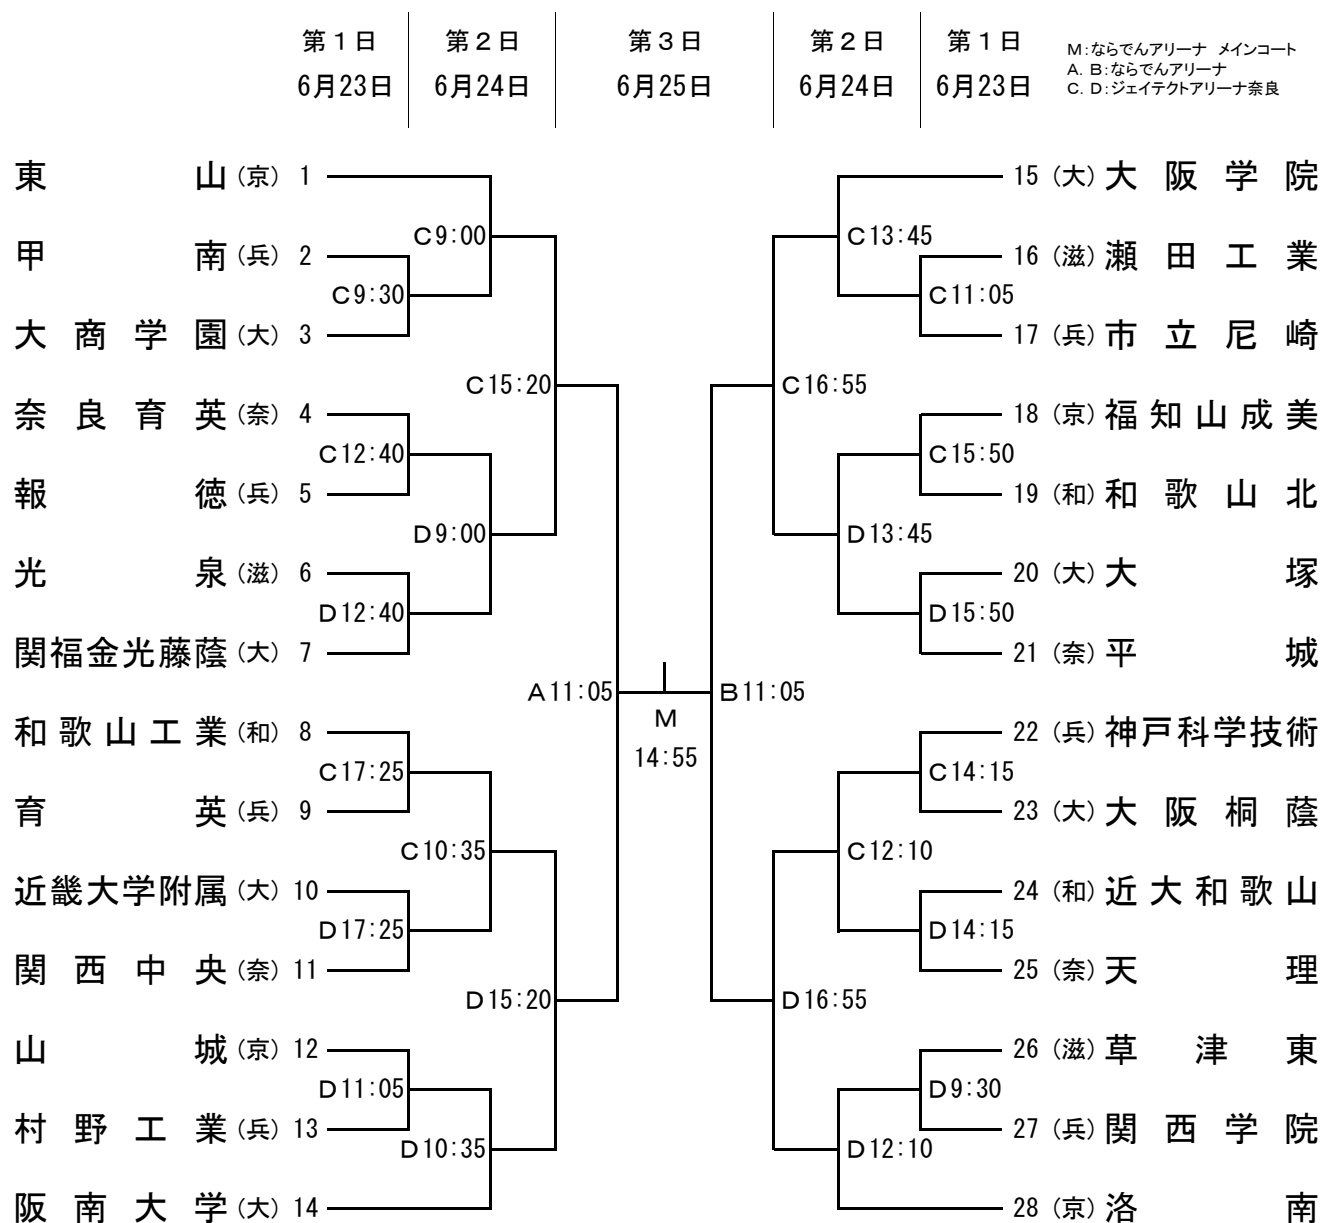

第64回近畿高等学校バスケットボール大会 《男子》

- ◎開会式は、6月23日(金) 8:40より行います。全チーム、ユニフォームで参加してください。
- ◎ユニフォームは、組み合わせ番号の若い方を淡色とし、ベンチはオフィシャル席に向かって右側とします。
- ◎貴重品・上靴・下靴・ボール等は各チームで管理してください。
- ◎各会場は、8:00に開館します。
- ◎試合結果を速報として(各試合終了後約45分)奈良県高体連ホームページに掲載します。
試合結果の問い合わせはこちらをお願いします。 <http://nara.japanbasketball.jp/hs/>

第64回近畿高等学校バスケットボール大会 《女子》

第1日 6月23日	第2日 6月24日	第3日 6月25日	第2日 6月24日	第1日 6月23日	M:ならでんアリーナ メインコート A, B:ならでんアリーナ
--------------	--------------	--------------	--------------	--------------	------------------------------------

- ◎開会式は、6月23日（金）8：40より行います。全チーム、ユニフォームで参加してください。
- ◎ユニフォームは、組み合わせ番号の若い方を淡色とし、ベンチはオフィシャル席に向かって右側とします。
- ◎貴重品・上靴・下靴・ボール等は各チームで管理してください。
- ◎各会場は、8：00に開館します。
- ◎試合結果を速報として（各試合終了後約45分）奈良県高体連ホームページに掲載します。
試合結果の問い合わせはこちらをお願いします。 <http://nara.japanbasketball.jp/hs/>