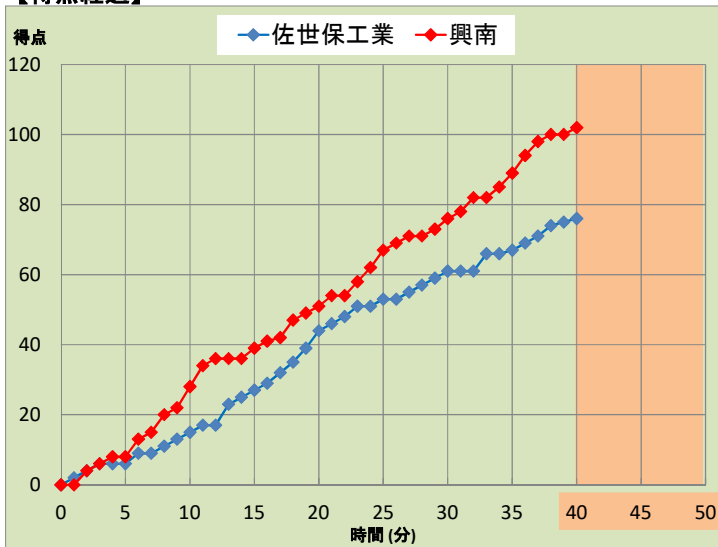

平成29年度 全九州高等学校体育大会 第70回 全九州高等学校バスケットボール競技大会

【得点経過】

会場	福岡市民体育館		
日時	平成29年6月24日	(土)	13:30
コート	Aコート	第4試合	
カテゴリー	男子	1回戦	
主審	紀伊 孝哉		
副審	良永 和生		

TEAM A		TEAM B					
佐世保工業	76	15 1st 28	29 2nd 23	17 3rd 25	15 4th 26	102	興南
長崎2位		OT					沖縄1位
●							○