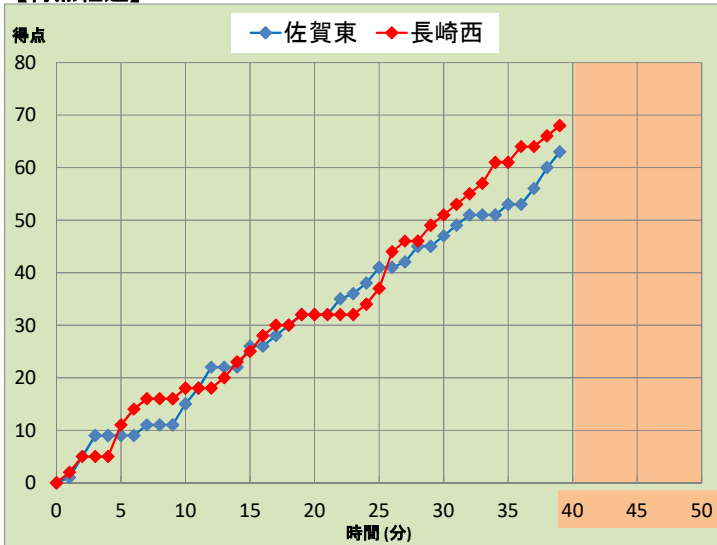

平成29年度 全九州高等学校体育大会 第70回 全九州高等学校バスケットボール競技大会

【得点経過】

会場	福岡市民体育館	
日時	平成29年6月24日 (土) 10:30	
コート	Bコート	第2試合
カテゴリー	男子	1回戦
主審	山口 憲昭	
副審	大原 慎之助	

TEAM A		TEAM B
佐賀東	63	68 長崎西
佐賀2位		長崎1位
●		○

【BOXスコア】

TEAM A		佐賀東高等学校					
番号	選手名	得点	3P	2P	FT	反則	
4	内場 皓也	17	1	7		5	
5	北川 巧	4		2		1	
6	武藤 悠平	0					
7	岩本 悟志	0					
8	十河 汰直	0					
9	一番ヶ瀬 景	7		3	1	2	
10	森 昂大	4		2		2	
11	大塚 望	18	4	3			
12	江頭 樹稀哉	9		4	1	4	
13	江頭 優雅	4		2		3	
14	嬉野 大幸	0					
15	相原 茉裕	0					
コーチ	溝口 陽介						
合計		63	5	23	2	17	

【戦評】

全九州大会1回戦、佐賀県2位佐賀東対長崎県1位長崎西との対戦、佐賀東のスターティングメンバーは、#4、#9、#11、#12、#13、長崎西は、#4、#5、#6、#7、#11で試合開始。第1P佐賀東は3-2のハーフコートゾーン、長崎西はマンツーマンでスタート。佐賀東はシュートをスコアするとオールコートゾーンプレスで流れを作ろうとするが、長崎西は落ち着いたハーフコートオフェンスで得点を重ねる。#7のブレイクからのレイアップ、また#4を起点にゾーンアタックでシュートまで持ち込む。一方佐賀東は1対1からのミドルレンジのジャンプシュートで得点を重ねていく。第1P18-15で長崎西が3点リード。第2Pは開始早々佐賀東のジャンプシュート、ゴール下のシュートが決まり、開始2分で逆転。長崎西はディフェンスをタイトにし、シュートへのチェックを厳しくする。それに対して佐賀東はスクリーンプレーを巧みに使いタイトなディフェンスを打破する。中盤佐賀東はマンツーマンから3-2ゾーンに戻し、長崎西のターンオーバーを誘発するも、佐賀東もミスが目立ち第1P同様一進一退のまま32-32で前半終了。第3Pお互いにシュートを量産するもスコアできずにトランジションが続く。均衡を破ったのは佐賀東#11の3P。その後も佐賀東は1対1で得点を重ねていく。対して長崎西は#4と#11を中心にオフェンスを組み立てていき、中盤からブレイクも出始め、残り3分で逆転。佐賀東は相手のターンオーバーをブレイクにつなげ、粘り強くついていき47-51で長崎西が4点リード。第4P開始、お互いシュートまでいけない状況が続いたが、長崎西#4の1対1からの得点で流れを掴む。佐賀東も#12の鋭いドライブから得点につなげるも、長崎西のディフェンスを崩せず、得点は膠着状態が続く。残り2分から佐賀東は#11のジャンプシュート、3Pで一気に追いつける。しかし、長崎西の勢いは止まらず、63-69で長崎西が勝利し、試合終了となった。