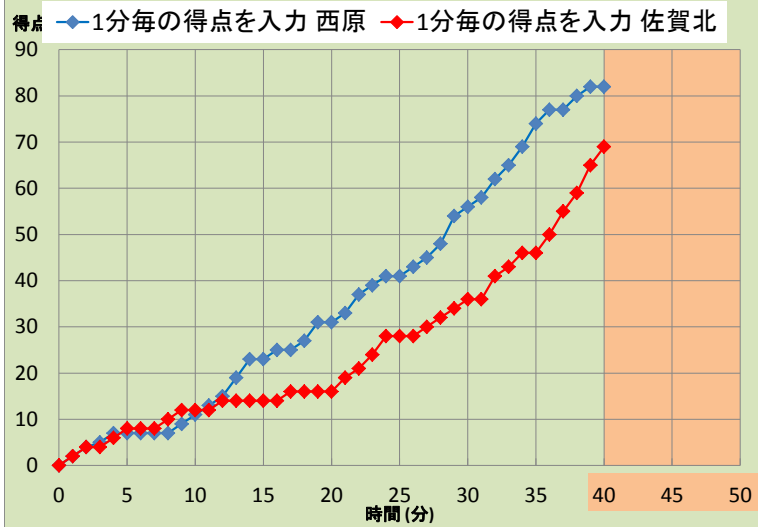

平成29年度 全九州高等学校体育大会 第70回 全九州高等学校バスケットボール競技大会

【得点経過】

会場	九電記念体育館	
日時	平成29年6月24日 (土) 10:30	
コート	Dコート	第2試合
カテゴリー	女子	1回戦
主審	甲木 義徳	
副審	前田 愛	

TEAM A		TEAM B
西原	82	69 佐賀北
沖縄2位		佐賀1位
○		●

11	1st	12
20	2nd	4
25	3rd	20
26	4th	33
OT		