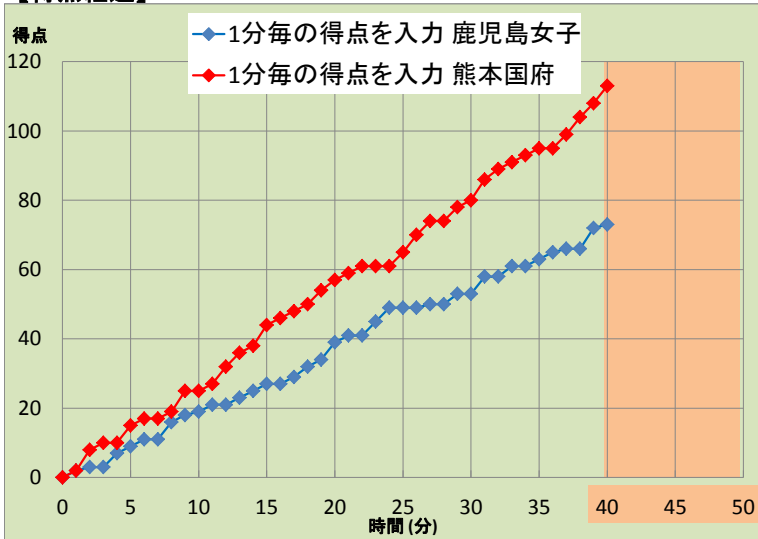

平成29年度 全九州高等学校体育大会 第70回 全九州高等学校バスケットボール競技大会

【得点経過】

会場	九電記念体育館	
日時	平成29年6月24日 (土) 15:00	
コート	Dコート	第5試合
カテゴリー	女子	2回戦
主審	窪田 淑子	
副審	副島 亜紀子	

TEAM A		TEAM B
鹿児島女子	73	113 熊本国府
鹿児島1位		熊本1位
	19 1st 25 20 2nd 32 14 3rd 23 20 4th 33 OT	