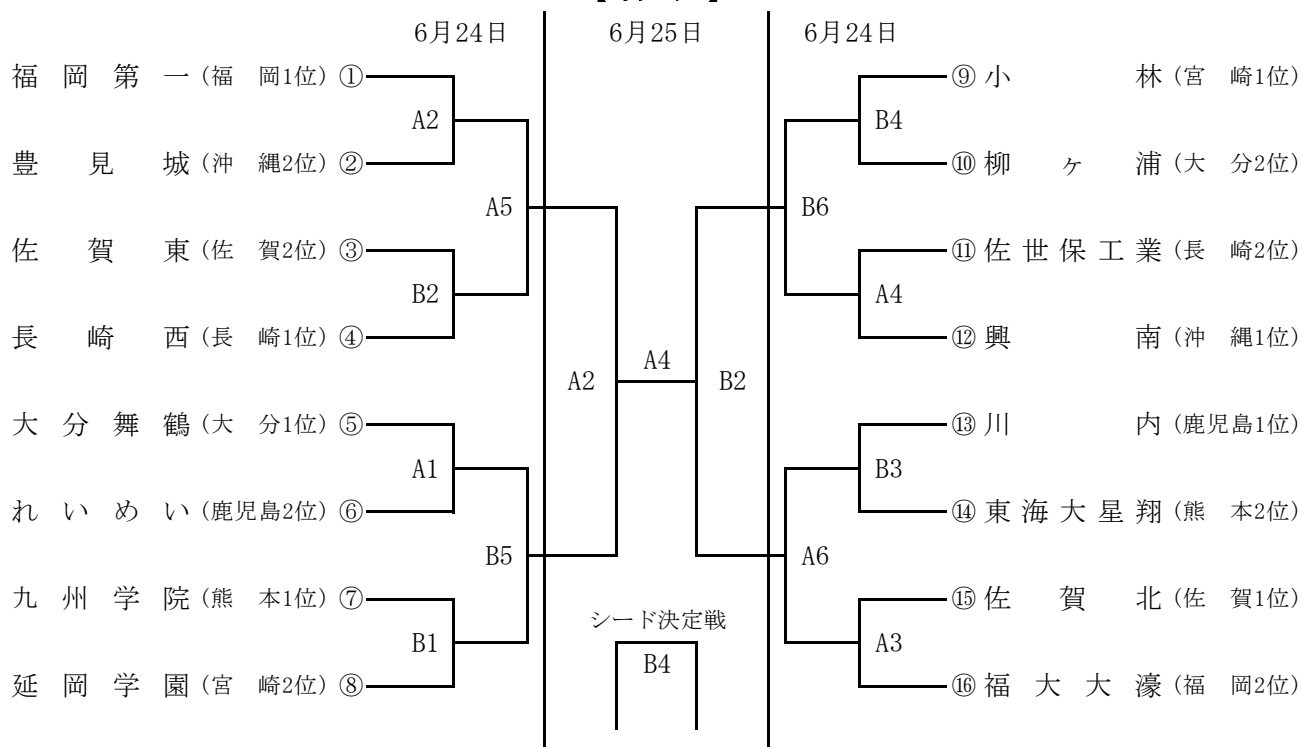

平成29年度 全九州高等学校体育大会 第70回 全九州高等学校バスケットボール競技大会 組合せ

期 日：平成29年6月24日（土）～25日（日）

会 場：福岡市民体育館 A・B
九電記念体育館 C・D

【 男子 】

【 女子 】