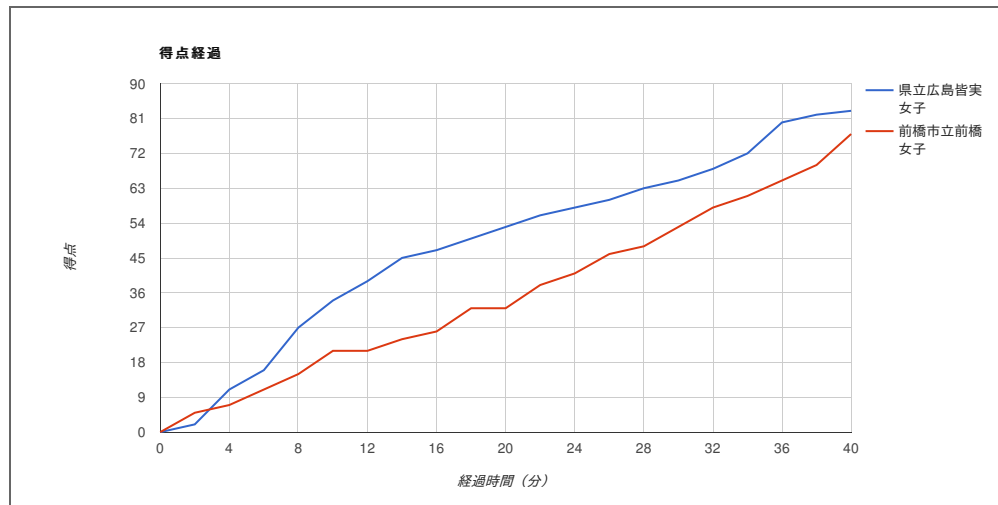

前橋市立前橋 女子

No.	選手名	GS	PTS	3P		2P		DK	FT		RBD			AST	STL	BLK	TO	PF	TF	FO	MN
				MA	%	MA	%		MA	%	OR	DR	TOT								
4	秋山 真織	●	10	2-5	40	1-4	25	0	2-2	100	0	3	3	3	3	0	0	4	0		40:00
5	原田 紗佳瑛	●	14	1-9	11	5-11	45	0	1-2	50	3	4	7	2	1	0	0	5	0		35:22
6	大川 菜々子	●	10	1-2	50	3-9	33	0	1-4	25	4	6	10	0	0	0	0	3	0		36:02
7	高橋 芹菜	●	18	1-4	25	6-12	50	0	3-3	100	2	4	6	3	1	0	1	1	0		40:00
8	間刈 未来		3	1-1	100	0-0	0	0	0-0	0	0	0	0	0	0	0	1	0	0		0:56
9	星野 真里		0	0-0	0	0-0	0	0	0-0	0	0	0	0	0	0	0	0	0	0		0:56
10	秋山 桃葉	●	20	1-2	50	8-21	38	0	1-2	50	6	3	9	0	0	0	3	3	0		39:04
11	横田 楓		0	0-0	0	0-0	0	0	0-0	0	0	0	0	0	0	0	0	0	0		DNP
12	鈴木 愛莉		0	0-0	0	0-0	0	0	0-0	0	0	0	0	0	0	0	0	0	0		3:58
13	高木 優芽子		2	0-1	0	1-2	50	0	0-0	0	0	1	1	0	0	0	0	1	0		3:42
14	池田 希瑠		0	0-0	0	0-0	0	0	0-0	0	0	0	0	0	0	0	0	0	0		DNP
15	佐藤 佑衣		0	0-0	0	0-0	0	0	0-0	0	0	0	0	0	0	0	0	0	0		DNP
	Team/Coaches		0	0-0	0	0-0	0	0	0-0	0	1	3	4	0	0	0	0	0	0		DNP
	TOTALS		77	7-24	29	24-59	40	0	8-13	61	16	24	40	8	5	0	5	17	0	0	200:00

No: 背番号 PTS: 得点 AVG: 1試合平均得点 M: 成功数 A: 試投数 %: 成功率 2P: 2ポイントシュート 3P: 3ポイントシュート DK: ダンク FT: フリースロー RBD: リバウンド OR: オフェンスリバウンド DR: ディフェンスリバウンド TOT: 合計 AST: アシスト STL: スティール BLK: フロックショット TO: ターンオーバー PF: パーソナルファウル、クリア・パス・ファウル、アウェイ・フロム・ザ・プレイ・ファウル、フレグランドファウル、バンキングファウルの合計 TF: テクニカル・ファウル FO: ファールオン DQ: 退場回数 MN: 試合出場時間

戦評

第1P、両チームともハーフコートマンツーマンでゲーム開始。序盤、高さで勝る広島皆実が2人のセンター#6と#8がインサイドのシュートを確実に決め得点を伸ばす。対して市立前橋はスピードを活かし#5、#7のドライブインやミドルシュートなどで得点を奪い食らいつく展開。しかし徐々に市立前橋はインサイドでのファウルが多くなり苦しくなる。広島皆実のセンターの得点を止められず34対21で第1Pが終了。

第2P、市立前橋は1-2-2ゾーンディフェンスに変えインサイドに備える。それでも広島皆実のセンターの得点をなかなか止められず得点差が開く。市立前橋は2回のタイムアウトを早めにとって細かくディフェンスの修正を図り、かつ#5のミドルシュートなどで追いつけるが、広島皆実が#7、11の3Pシュートが効果的に決まりさらに突き放す。前半は53対32で終了。

第3P、早めに点差を詰めたい市立前橋は変わらず1-2-2ディフェンスで臨む。そのインサイド対策が功を奏し始め、センターにボールが入らず、広島皆実の得点が伸びなくなる。その間に#4、#7、#10の3Pシュートが決まり、市立前橋が怒涛の追い上げをみせ65対53と12点差まで詰め寄り、第4Pに望みをつなげる。

第4P、開始早々、広島皆実が#7の3Pシュートが決まり、市立前橋の追撃ムードを断ち切る。市立前橋も#4の3Pシュートなどで応酬し、ここから互いに譲らず一進一退の展開となる。市立前橋は終盤、粘り強いディフェンスで6点差まで詰め寄るものの、前半はセンターを活かしたインサイド、後半は外からのシュートでゲームの主導権を握り続けた広島皆実が83対77で勝利した。

文責：五島 和

主審	香野学	副審	山口亮彰
副審		副審	
スコアラー	福島東女子	サブスコア担当者