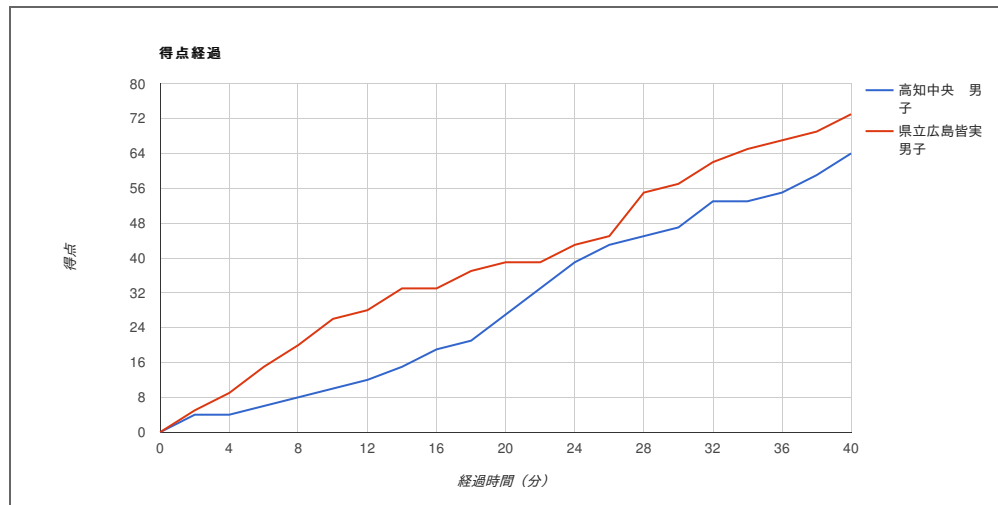

高知中央 男子

No.	選手名	GS	PTS	3P		2P		DK	FT		RBD			AST	STL	BLK	TO	PF	TF	FO	MN
				MA	%	MA	%		MA	%	OR	DR	TOT								
4	中岡 陸斗	●	4	0-1	0	2-5	40	0	0-0	0	0	3	3	0	0	0	3	4	0		32:47
5	権 勇樹		0	0-0	0	0-0	0	0	0-0	0	0	0	0	0	0	0	0	0	0		1:40
6	濱田 朋知	●	4	0-0	0	2-5	40	0	0-0	0	1	0	1	0	0	0	2	1	0		31:30
7	石井 良樹		7	1-3	33	2-5	40	0	0-0	0	1	2	3	0	1	0	3	2	0		23:32
8	松井 海月	●	0	0-1	0	0-1	0	0	0-0	0	0	1	1	0	0	0	4	4	0		32:53
9	山本 泰三		0	0-0	0	0-0	0	0	0-0	0	0	0	0	0	0	0	0	0	0		1:00
10	池田 武尊	●	4	0-0	0	2-2	100	0	0-0	0	1	0	1	0	0	0	2	2	0		15:27
11	平山 翔太		0	0-0	0	0-0	0	0	0-0	0	0	0	0	0	0	0	0	0	0		DNP
12	濱 凛希		0	0-0	0	0-0	0	0	0-0	0	0	0	0	0	0	0	0	0	0		DNP
13	森川 優		0	0-0	0	0-0	0	0	0-0	0	1	3	4	0	0	0	3	0	0		21:11
14	ADEOLA S EUNADELOLA		2	0-0	0	1-1	100	0	0-0	0	0	0	0	0	0	0	1	0	0		2:29
15	JOS EPH NELLYJUNIOR	●	43	0-0	0	19-27	70	0	5-11	45	8	15	23	0	0	2	6	0	0		37:31
	Team/Coaches		0	0-0	0	0-0	0	0	0-0	0	1	1	2	0	0	0	0	0	0		DNP
	TOTALS		64	1-5	20	28-46	60	0	5-11	45	13	25	38	0	1	2	24	13	0		200:00

県立広島皆実 男子

No.	選手名	GS	PTS	3P		2P		DK	FT		RBD			AST	STL	BLK	TO	PF	TF	FO	MN
				MA	%	MA	%		MA	%	OR	DR	TOT								
4	原 未来斗	●	11	0-1	0	5-10	50	0	1-2	50	0	3	3	7	0	0	3	1	0		40:00
5	小川 俊哉	●	16	0-1	0	7-15	46	0	2-2	100	3	1	4	0	2	0	3	0	0		38:38
6	山下 征納		0	0-0	0	0-0	0	0	0-0	0	0	0	0	0	0	0	0	0	0		DNP
7	大迫 拓将	●	9	1-8	12	3-6	50	0	0-2	0	1	4	5	1	1	1	2	3	0		39:01
8	深渡 瀬海	●	11	1-3	33	4-7	57	0	0-0	0	2	1	3	0	1	1	0	5	0		22:46
9	楠 魁人		0	0-0	0	0-0	0	0	0-0	0	0	0	0	0	0	0	0	0	0		DNP
10	三谷 桂司朗	●	24	2-2	100	8-12	66	0	2-2	100	4	2	6	0	0	1	0	2	0		40:00
11	山口 由穂		2	0-0	0	0-2	0	0	2-2	100	0	0	0	0	0	0	0	1	0		19:35
12	石原 奏志		0	0-0	0	0-0	0	0	0-0	0	0	0	0	0	0	0	0	0	0		DNP
13	阿部 優月		0	0-0	0	0-0	0	0	0-0	0	0	0	0	0	0	0	0	0	0		DNP
14	東 蒼一郎		0	0-0	0	0-0	0	0	0-0	0	0	0	0	0	0	0	0	0	0		DNP
15	川島 渉平		0	0-0	0	0-0	0	0	0-0	0	0	0	0	0	0	0	0	0	0		DNP
	Team/Coaches		0	0-0	0	0-0	0	0	0-0	0	1	1	2	0	0	0	0	0	0		DNP
	TOTALS		73	4-15	26	27-52	51	0	7-10	70	11	12	23	8	4	3	8	12	0		200:00

戦評

第1P、高知中央、広島皆実ともにハーフコートマンツーマンでゲーム開始。広島皆実が#7を起点に得点を重ねていく。高知中央は#15に積極的にボールを集めるが、広島皆実の堅いディフェンスに阻まれ10対26で広島皆実がリードし第1P終了。第2P、高知中央#15のポストプレイが機能し始める。ゴール下、リバウンドからのセカンドシュートを確実に沈める。広島皆実#8が個人ファール3つ目で交代するも27対39で依然広島皆実のリードで終了。第3P開始早々、高知中央#15の4連続得点などで瞬く間に4点差。広島皆実には堪らずタイムアウト。その後も一進一退の攻防が続き高知中央は2点差まで詰め寄るが、残り3分高知中央#6がアンスポーツマンライクファールを犯してしまう。広島皆実はこのフリースローを2本とも沈め一気に流れに乗り47対57で終了。第4Pも高知中央#15の連続得点で猛攻撃を回すが、広島皆実#10の連続得点でチャンスを与えない。終盤、広島皆実#5がスティールからレイアップを2連続決めて勝利を確実にし、64対73で広島皆実の勝利で試合終了となった。

文責：浦山英介

No: 背番号 PTS: 得点 AVG: 1試合平均得点 M: 成功数 A: 試投数 %: 成功率 2P: 2ポイントシュート 3P: 3ポイントシュート DK: ダンク FT: フリースロー RBD: リバウンド OR: オフェンスリバウンド DR: ディフェンスリバウンド TOT: 合計 AST: アシスト STL: スティール BLK: フロックスショット TO: ターンオーバー PF: パーソナルファウル、クリア・パス・ファウル、アウェイ・フロム・ザ・プレイ・ファウル、フレイグラントファウル、バンチングファウルの合計 TF: テクニカル・ファウル FO: ファールオン DQ: 退場回数 MN: 試合出場時間

主審	松岡 隆博	副審	岩井 通河
副審		副審	
スコアラー	福島工業高校	サブスコア担当者