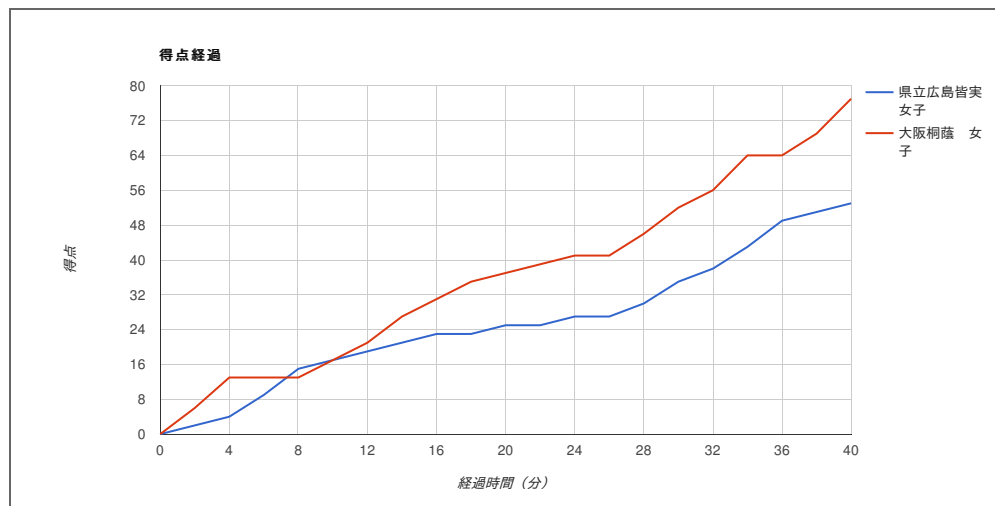

# 平成29年度全国高等学校総合体育大会バスケットボール競技

試合日	2017年7月30日(日)	県立広島皆実 女子	53	17-17 8-20 10-15 18-25	77	大阪桐蔭 女子
開始時刻	13:20					
会場	国体記念体育館					

## 戦評

第1P、両チームハーフコートマンツーマンでゲーム開始。大阪桐蔭#4の3Pで先制。広島皆実#8のシュートが決まるが、大阪桐蔭の激しいディフェンスでリズムが掴めずタイムアウト。広島皆実も激しいディフェンスからミス誘い、#6、#7、#13のシュートでリズムを掴み、逆転。その後、大阪桐蔭#4、10、広島#6のシュートで加点し、同点で1Pが終了。

第2P、大阪桐蔭は1-2-2ゾーンプレス、3-2ゾーンを仕掛ける。広島皆実は#6が得点を重ねるが、大阪桐蔭は#7、8、10、15のシュートや#6のスティールからのシュートが決まり、広島皆実に流れを掴ませない。25対37で前半終了。