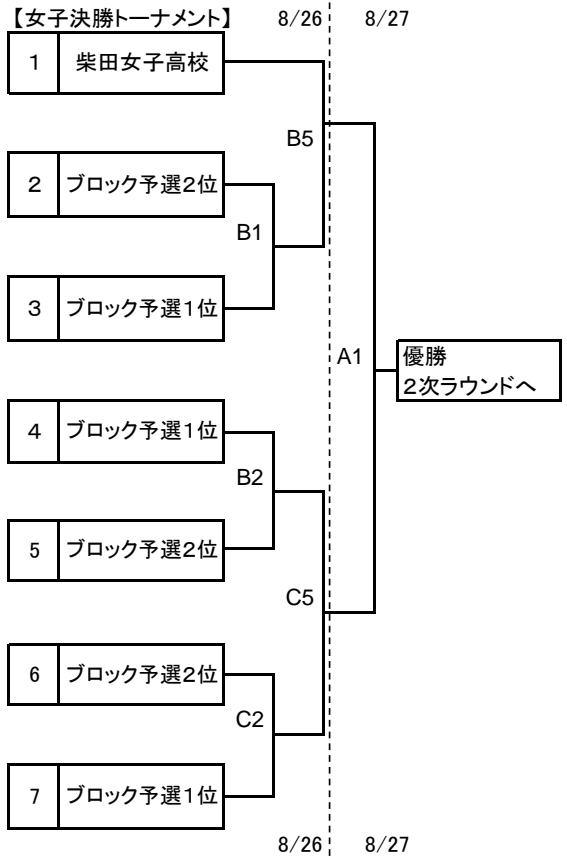

【女子ブロック予選】

		7/8	7/9			
中央地区予選 (青森)	1	A-Bitsブルー・ガティス	115	79	① A-Bitsブルー・ガティス ② 青森中央学院大学	
	2	青森高校	58	E5		
	3	青森商業高校	77	45		D3
	4	青森西高校	61	68		D4
	5	青森山田高校	89	D6		
	6	むつ工業高校	30	48		D2
	7	青森中央学院大学	117	74		D1

		7/8	7/9			
東地区予選 (八戸)	1	SIG	69	74	① 八戸学院大学 ② 八戸学院光星高校	
	2	八戸学院光星高校	130	F1		
	3	百石高校	42	74		F3
	4	八戸水産高校	31	63		F2
	5	八戸学院大学	144	G1		
	6	八戸聖ウルスラ学院高校	51	80		G2
	7	NEO	81	55		G3

		7/8	7/9			
西地区予選 (弘前)	1	西北五クラブ	94	63	① 西北五クラブ ② 弘前実業高校	
	2	木造高校	107	H5		
	3	五所川原第一高校	63	54		H3
	4	弘前実業高校	119	H3		
	5	五所川原高校	61	39		H1

【女子決勝トーナメント】

試合会場

A	五所川原市
B	青森大学
C	青森大学
D	青森西高校
E	青森高校
F	八戸学院大学
G	八戸学院大学
H	弘前実業高校
I	弘前工業高校

試合開始時間

1	9:00
2	10:30
3	12:00
4	13:30
5	15:00
6	16:30

○決勝トーナメント抽選会については後ほど該当チームにご連絡差し上げます。