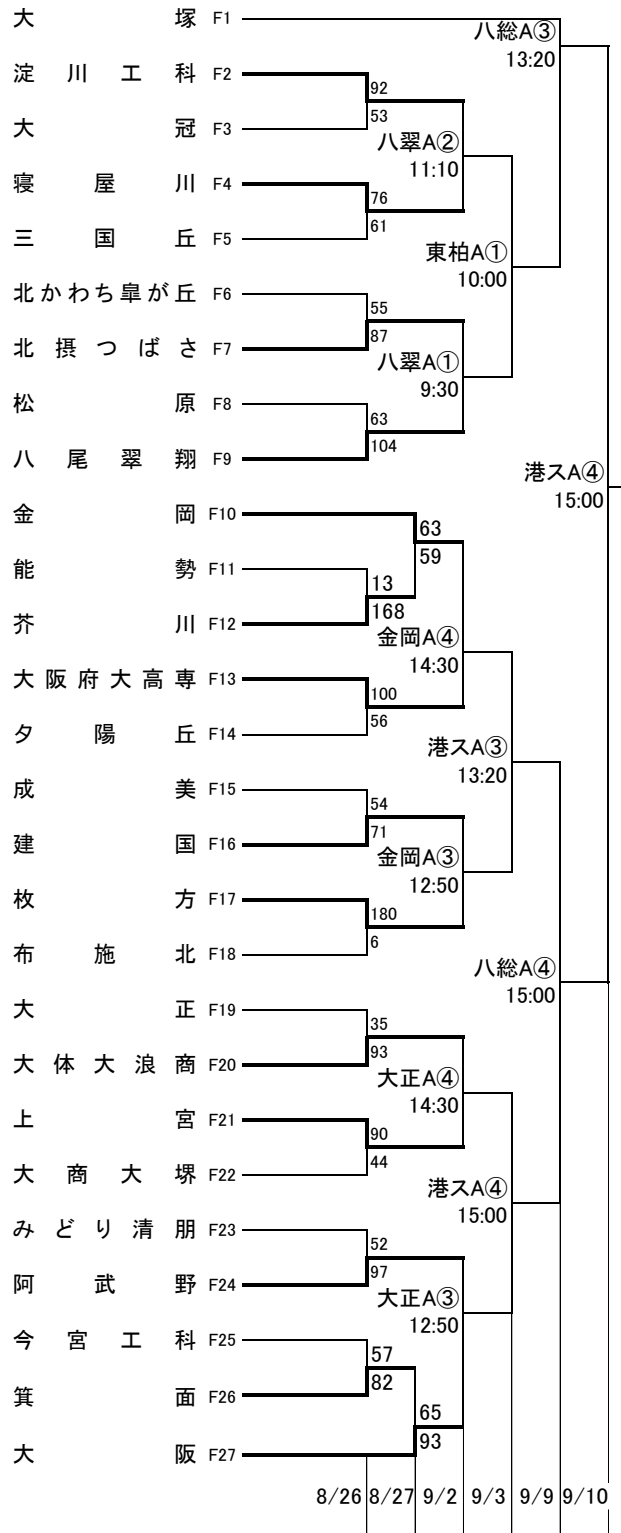

平成29年度 第70回大阪高等学校バスケットボール選手権大会

1次予選

2017.8.26~9.10

男子 A

男子 B

平成29年度 第70回大阪高等学校バスケットボール選手権大会

1次予選

2017.8.26~9.10

男子 C

男子 D

平成29年度 第70回大阪高等学校バスケットボール選手権大会

1次予選

2017.8.26~9.10

男子 E

男子 F

平成29年度 第70回大阪高等学校バスケットボール選手権大会

1次予選

2017.8.26~9.10

男子 G

男子 H

東住:東住吉高校 八翠:八尾翠翔高校 河南:河南高校 高津:高津高校 柏東:柏原東高校 八尾:八尾高校
 香里:香里丘高校 大正:大正高校 市西:市立西高校 門西:門真西高校 市岡:市岡高校
 今宮:今宮高校 堺上:堺上高校 金岡:金岡高校 高石:高石高校 信太:信太高校
 豊島:豊島高校 北千:北千里高校 山田:山田高校 刀根:刀根山高校 春日:春日丘高校
 関北:関大北陽高校 東柏:東大阪大学柏原高校 はび:はびきのコロセアム 守体:守口市市民体育館
 中央:大阪市中央体育館 住ス:住吉スポーツセンター 港ス:港スポーツセンター
 岸体:岸和田市総合体育館 金体:金岡公園体育館 八総:八尾総合体育館