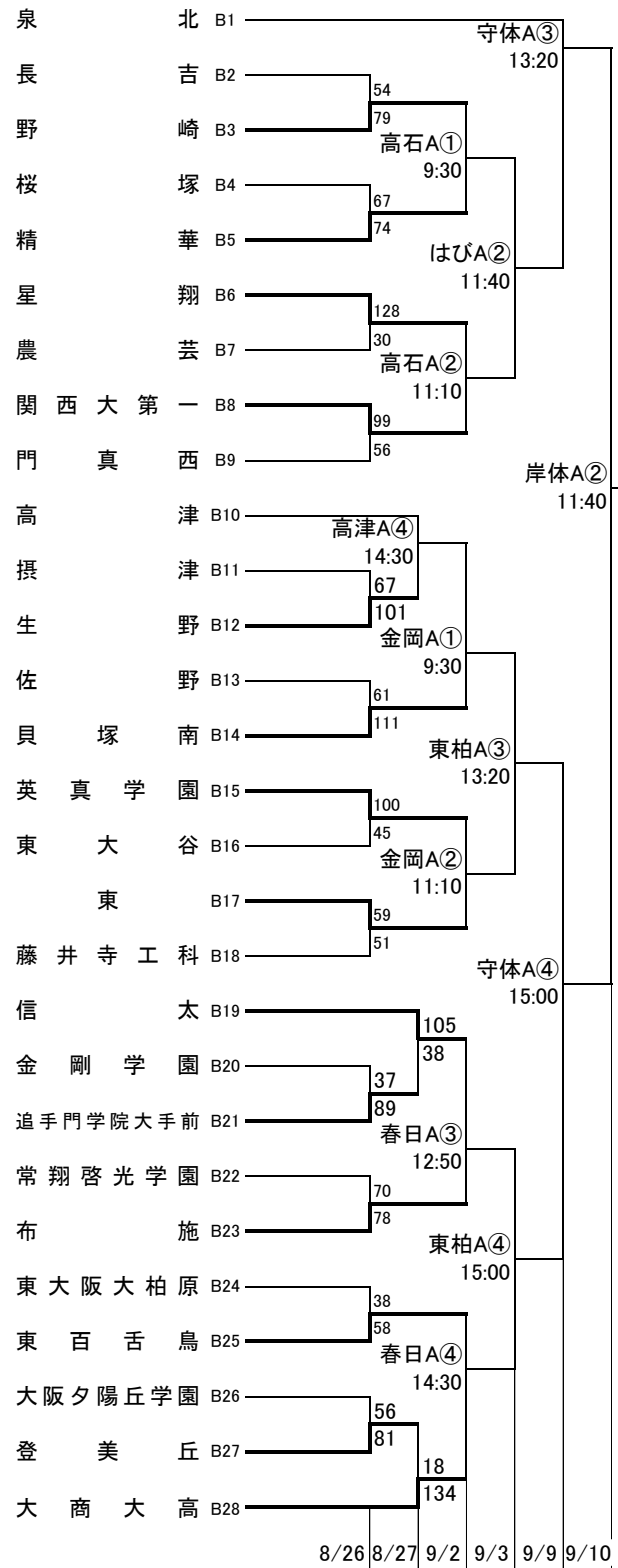

平成29年度 第70回大阪高等学校バスケットボール選手権大会

1次予選

2017.8.26~9.10

男子 A

男子 B

平成29年度 第70回大阪高等学校バスケットボール選手権大会

1次予選

2017.8.26~9.10

男子 C

男子 D

平成29年度 第70回大阪高等学校バスケットボール選手権大会

1次予選

2017.8.26~9.10

男子 E

男子 F

平成29年度 第70回大阪高等学校バスケットボール選手権大会

1次予選

2017.8.26~9.10

男子 G

男子 H

東住:東住吉高校 八翠:八尾翠翔高校 河南:河南高校 高津:高津高校 柏東:柏原東高校 八尾:八尾高校
 香里:香里丘高校 大正:大正高校 市西:市立西高校 門西:門真西高校 市岡:市岡高校
 今宮:今宮高校 堺上:堺上高校 金岡:金岡高校 高石:高石高校 信太:信太高校
 豊島:豊島高校 北千:北千里高校 山田:山田高校 刀根:刀根山高校 春日:春日丘高校
 関北:関大北陽高校 東柏:東大阪大学柏原高校 はび:はびきのコロセアム 守体:守口市市民体育館
 中央:大阪市中央体育館 住ス:住吉スポーツセンター 港ス:港スポーツセンター
 岸体:岸和田市総合体育館 金体:金岡公園体育館 八総:八尾総合体育館

オフィシャル ①:②の両チームで ★①:★②の両チームで
 ②:①の両チームで ★②:★③の両チームで
 ③:④の両チームで ★③:★①の両チームで
 ④:③の両チームで