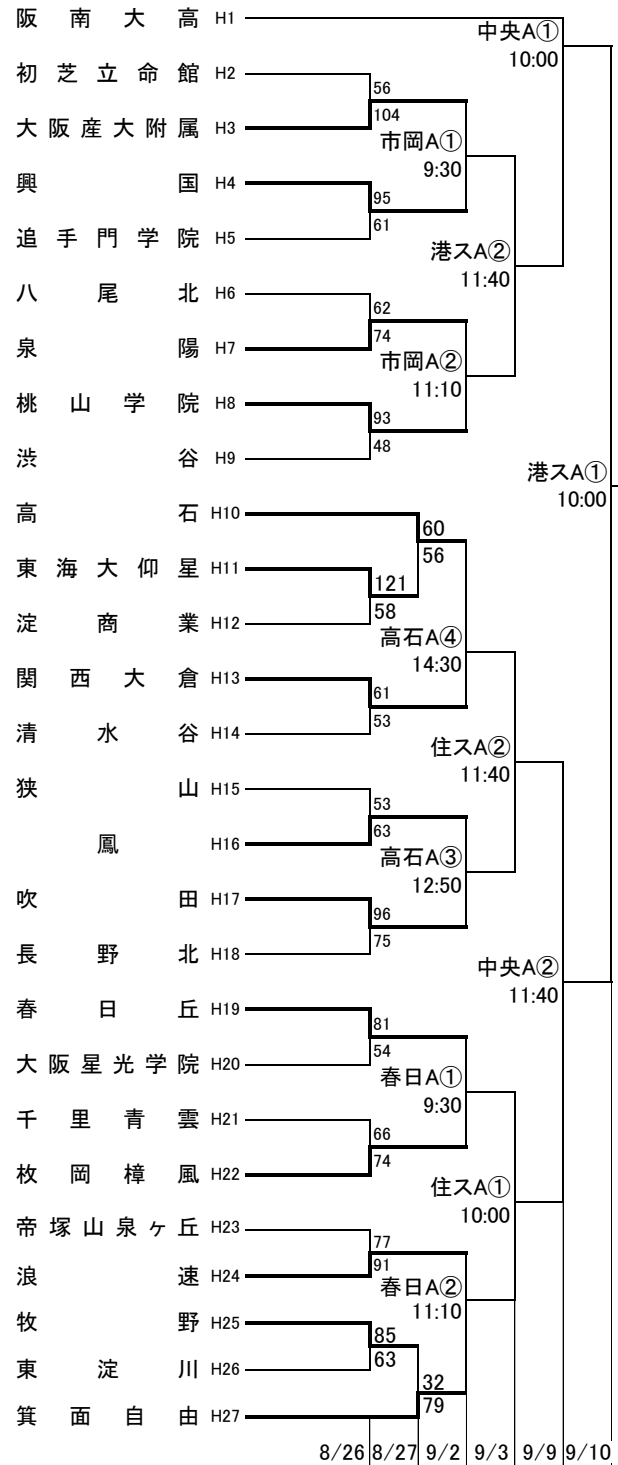

平成29年度 第70回大阪高等学校バスケットボール選手権大会

1次予選

2017.8.26~9.10

男子 A

男子 B

平成29年度 第70回大阪高等学校バスケットボール選手権大会

1次予選

2017.8.26~9.10

男子 C

男子 D

平成29年度 第70回大阪高等学校バスケットボール選手権大会

1次予選

2017.8.26~9.10

男子 E

男子 F

平成29年度 第70回大阪高等学校バスケットボール選手権大会

1次予選

2017.8.26~9.10

男子 G

男子 H

東住:東住吉高校 八翠:八尾翠翔高校 河南:河南高校 高津:高津高校 柏東:柏原東高校 八尾:八尾高校
 香里:香里丘高校 大正:大正高校 市西:市立西高校 門西:門真西高校 市岡:市岡高校
 今宮:今宮高校 堺上:堺上高校 金岡:金岡高校 高石:高石高校 信太:信太高校
 豊島:豊島高校 北千:北千里高校 山田:山田高校 刀根:刀根山高校 春日:春日丘高校
 関北:関大北陽高校 東柏:東大阪大学柏原高校 はび:はびきのコロセアム 守体:守口市市民体育館
 中央:大阪市中央体育館 住ス:住吉スポーツセンター 港ス:港スポーツセンター
 岸体:岸和田市総合体育館 金体:金岡公園体育館 八総:八尾総合体育館