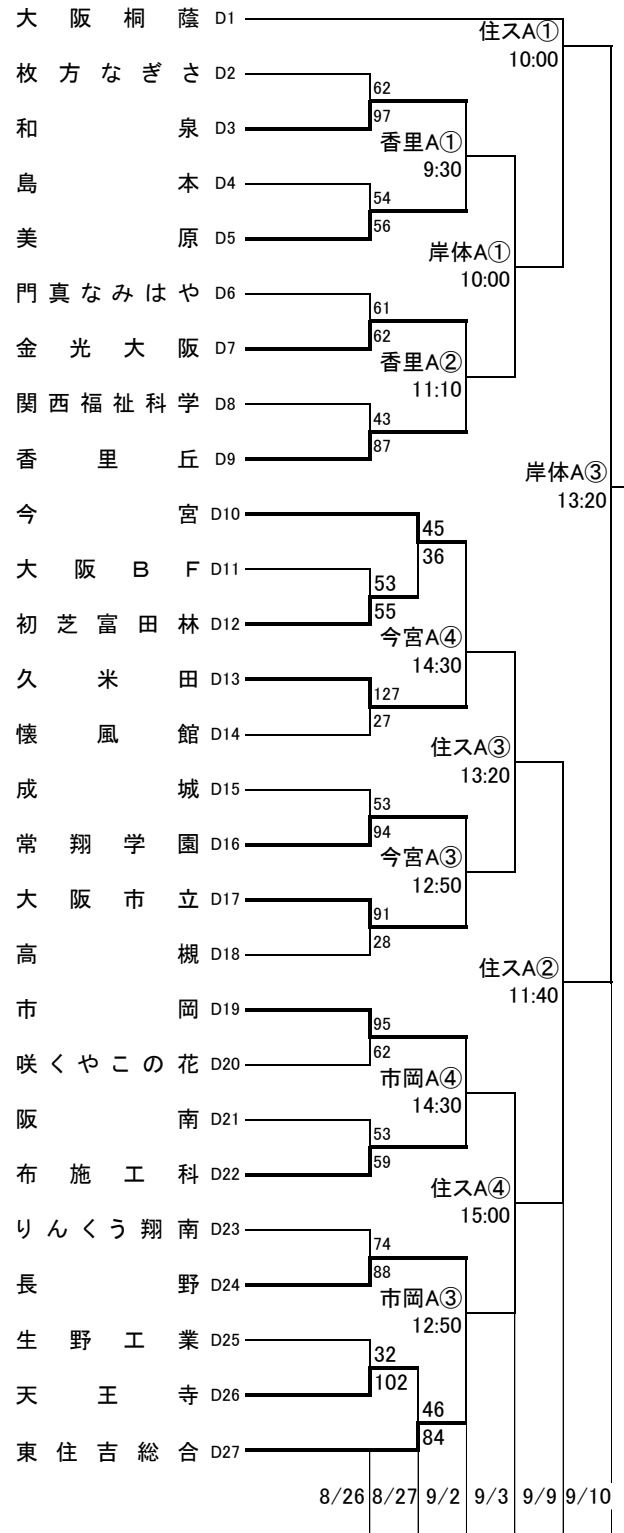

平成29年度 第70回大阪高等学校バスケットボール選手権大会

1次予選

2017.8.26~9.10

男子 A

男子 B

平成29年度 第70回大阪高等学校バスケットボール選手権大会

1次予選

2017.8.26~9.10

男子 C

男子 D

平成29年度 第70回大阪高等学校バスケットボール選手権大会

1次予選

2017.8.26~9.10

男子 E

男子 F

平成29年度 第70回大阪高等学校バスケットボール選手権大会

1次予選

2017.8.26~9.10

男子 G

男子 H

東住:東住吉高校 八翠:八尾翠翔高校 河南:河南高校 高津:高津高校 柏東:柏原東高校 八尾:八尾高校
 香里:香里丘高校 大正:大正高校 市西:市立西高校 門西:門真西高校 市岡:市岡高校
 今宮:今宮高校 堺上:堺上高校 金岡:金岡高校 高石:高石高校 信太:信太高校
 豊島:豊島高校 北千:北千里高校 山田:山田高校 刀根:刀根山高校 春日:春日丘高校
 関北:関大北陽高校 東柏:東大阪大学柏原高校 はび:はびきのコロセアム 守体:守口市市民体育館
 中央:大阪市中央体育館 住ス:住吉スポーツセンター 港ス:港スポーツセンター
 岸体:岸和田市総合体育館 金体:金岡公園体育館 八総:八尾総合体育館