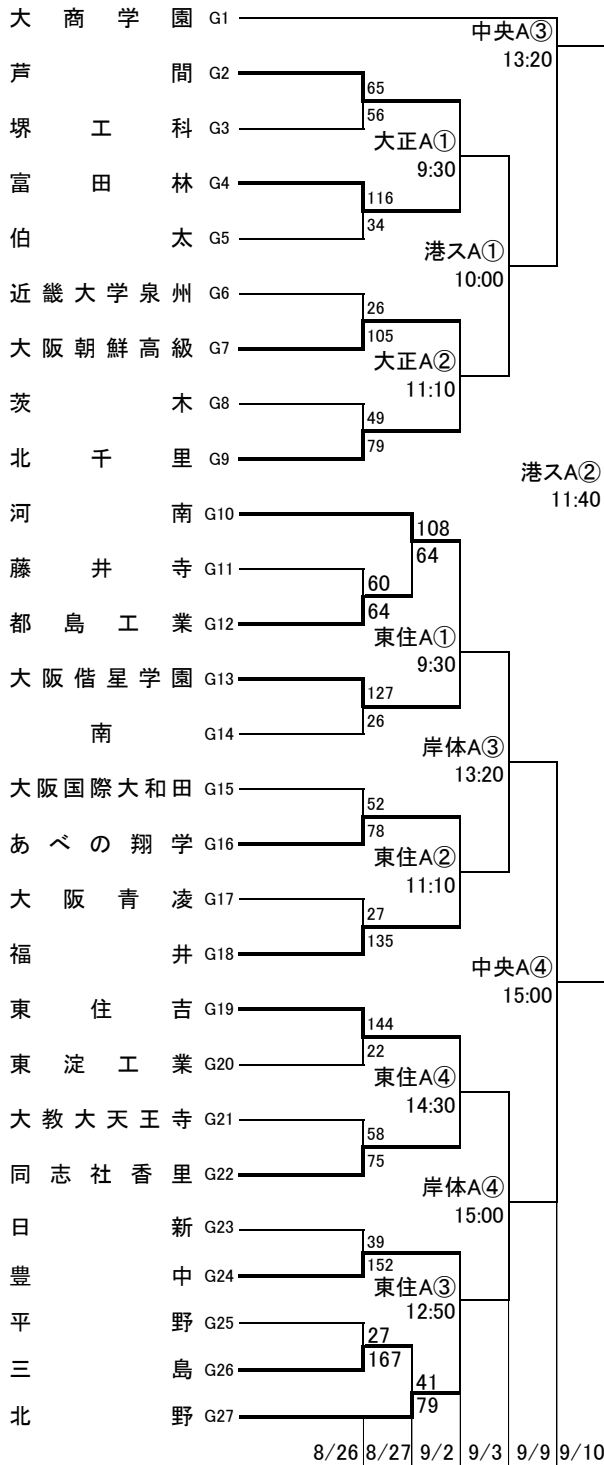

平成29年度 第70回大阪高等学校バスケットボール選手権大会

1次予選

2017.8.26~9.10

男子 A

男子 B

平成29年度 第70回大阪高等学校バスケットボール選手権大会

1次予選

2017.8.26~9.10

男子 C

男子 D

平成29年度 第70回大阪高等学校バスケットボール選手権大会

1次予選

2017.8.26~9.10

男子 E

男子 F

平成29年度 第70回大阪高等学校バスケットボール選手権大会

1次予選

2017.8.26~9.10

男子 G

男子 H

東住:東住吉高校 八翠:八尾翠翔高校 河南:河南高校 高津:高津高校 柏東:柏原東高校 八尾:八尾高校
 香里:香里丘高校 大正:大正高校 市西:市立西高校 門西:門真西高校 市岡:市岡高校
 今宮:今宮高校 堺上:堺上高校 金岡:金岡高校 高石:高石高校 信太:信太高校
 豊島:豊島高校 北千:北千里高校 山田:山田高校 刀根:刀根山高校 春日:春日丘高校
 関北:関大北陽高校 東柏:東大阪大学柏原高校 はび:はびきのコロセアム 守体:守口市市民体育館
 中央:大阪市中央体育館 住ス:住吉スポーツセンター 港ス:港スポーツセンター
 岸体:岸和田市総合体育館 金体:金岡公園体育館 八総:八尾総合体育館