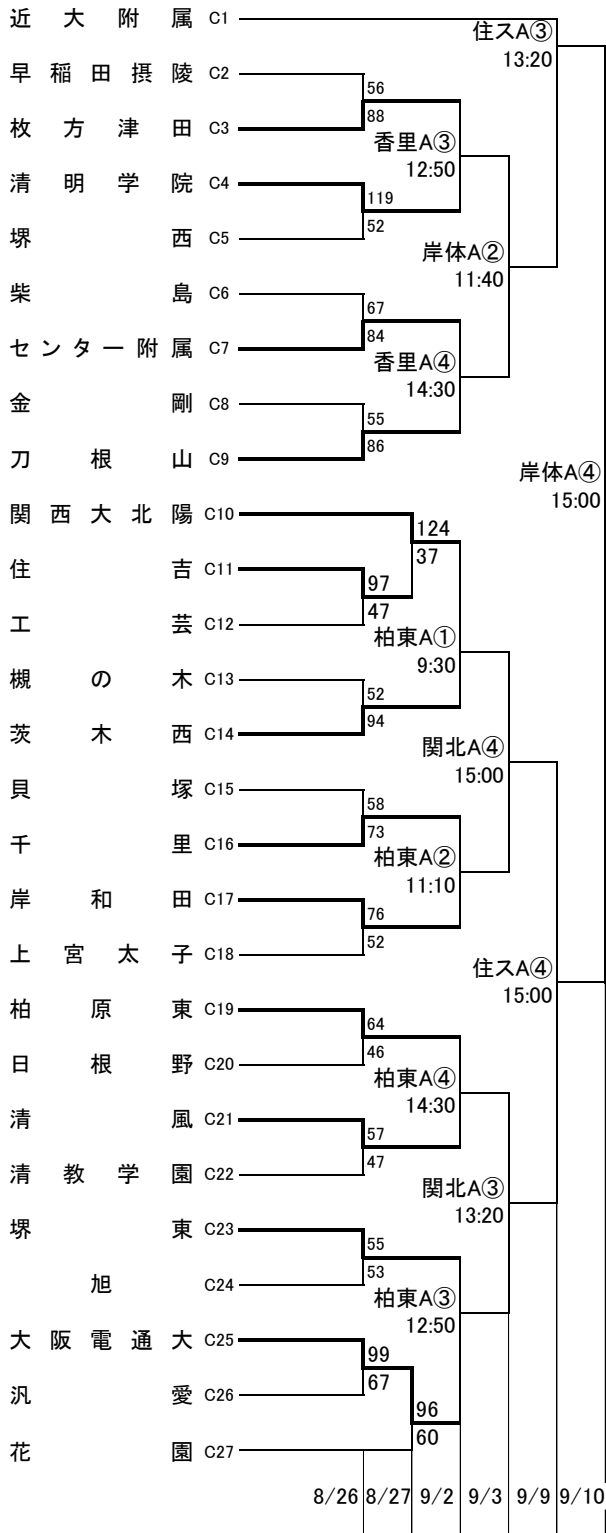

平成29年度 第70回大阪高等学校バスケットボール選手権大会

1次予選

2017.8.26~9.10

男子 A

男子 B

平成29年度 第70回大阪高等学校バスケットボール選手権大会

1次予選

2017.8.26~9.10

男子 C

男子 D

平成29年度 第70回大阪高等学校バスケットボール選手権大会

1次予選

2017.8.26~9.10

男子 E

男子 F

平成29年度 第70回大阪高等学校バスケットボール選手権大会

1次予選

2017.8.26~9.10

男子 G

男子 H

東住:東住吉高校 八翠:八尾翠翔高校 河南:河南高校 高津:高津高校 柏東:柏原東高校 八尾:八尾高校
 香里:香里丘高校 大正:大正高校 市西:市立西高校 門西:門真西高校 市岡:市岡高校
 今宮:今宮高校 堺上:堺上高校 金岡:金岡高校 高石:高石高校 信太:信太高校
 豊島:豊島高校 北千:北千里高校 山田:山田高校 刀根:刀根山高校 春日:春日丘高校
 関北:関大北陽高校 東柏:東大阪大学柏原高校 はび:はびきのコロセアム 守体:守口市市民体育館
 中央:大阪市中央体育館 住ス:住吉スポーツセンター 港ス:港スポーツセンター
 岸体:岸和田市総合体育館 金体:金岡公園体育館 八総:八尾総合体育館

オフィシャル ①:②の両チームで ★①:★②の両チームで
 ②:①の両チームで ★②:★③の両チームで
 ③:④の両チームで ★③:★①の両チームで
 ④:③の両チームで