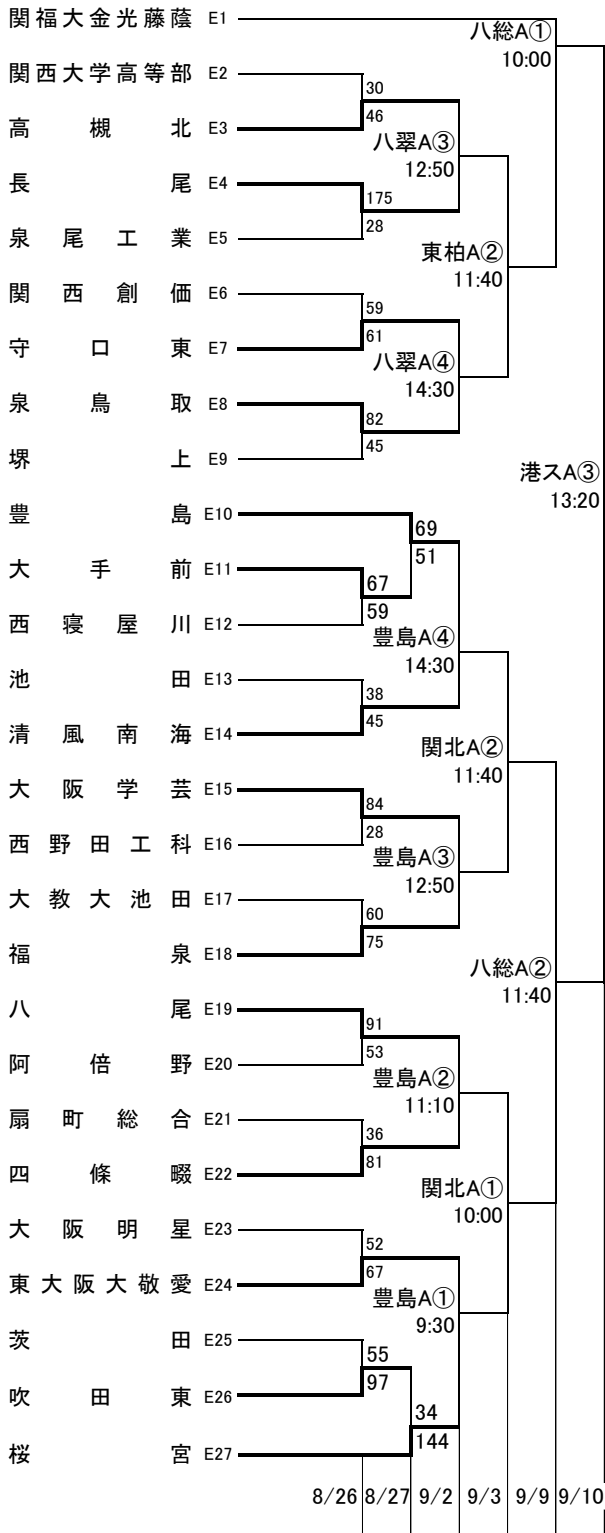

平成29年度 第70回大阪高等学校バスケットボール選手権大会

1次予選

2017.8.26~9.10

男子 A

男子 B

平成29年度 第70回大阪高等学校バスケットボール選手権大会

1次予選

2017.8.26~9.10

男子 C

男子 D

平成29年度 第70回大阪高等学校バスケットボール選手権大会

1次予選

2017.8.26~9.10

男子 E

男子 F

平成29年度 第70回大阪高等学校バスケットボール選手権大会

1次予選

2017.8.26~9.10

男子 G

男子 H

東住:東住吉高校 八翠:八尾翠翔高校 河南:河南高校 高津:高津高校 柏東:柏原東高校 八尾:八尾高校
 香里:香里丘高校 大正:大正高校 市西:市立西高校 門西:門真西高校 市岡:市岡高校
 今宮:今宮高校 堺上:堺上高校 金岡:金岡高校 高石:高石高校 信太:信太高校
 豊島:豊島高校 北千:北千里高校 山田:山田高校 刀根:刀根山高校 春日:春日丘高校
 関北:関大北陽高校 東柏:東大阪大学柏原高校 はび:はびきのコロセアム 守体:守口市市民体育館
 中央:大阪市中央体育館 住ス:住吉スポーツセンター 港ス:港スポーツセンター
 岸体:岸和田市総合体育館 金体:金岡公園体育館 八総:八尾総合体育館