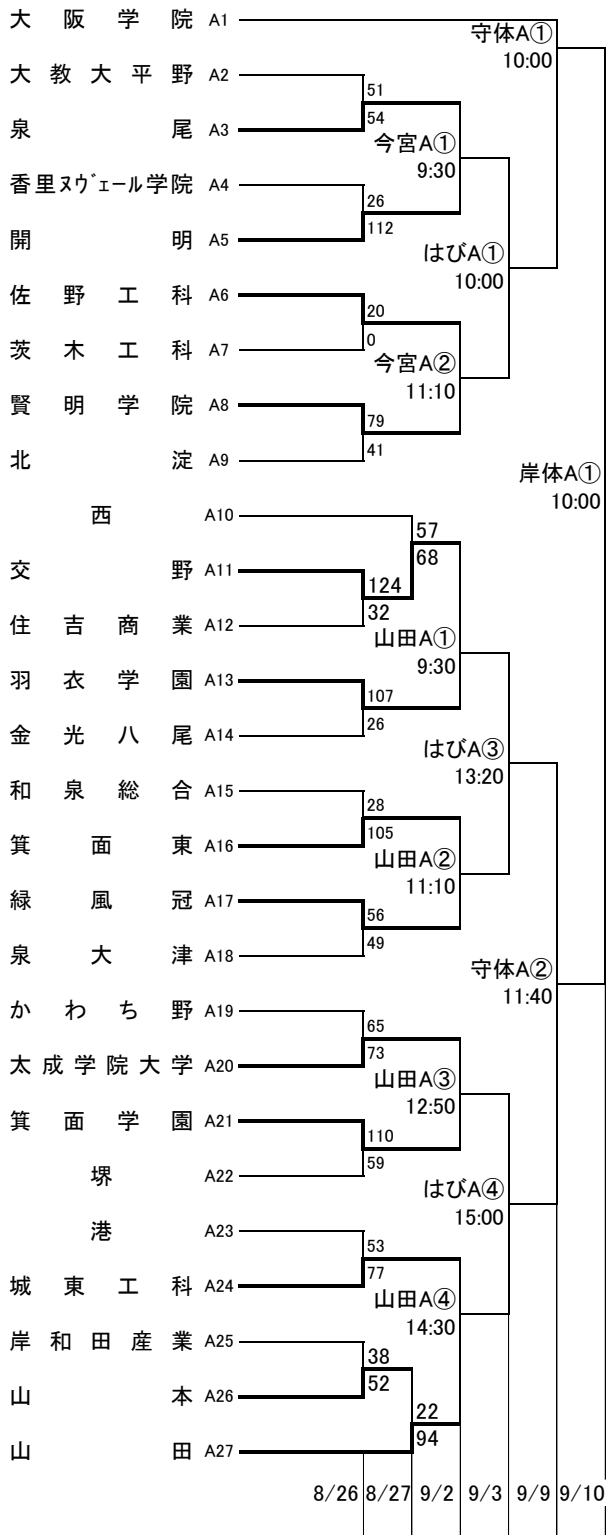

平成29年度 第70回大阪高等学校バスケットボール選手権大会

1次予選

2017.8.26~9.10

男子 A

男子 B

平成29年度 第70回大阪高等学校バスケットボール選手権大会

1次予選

2017.8.26~9.10

男子 C

男子 D

平成29年度 第70回大阪高等学校バスケットボール選手権大会

1次予選

2017.8.26~9.10

男子 E

男子 F

平成29年度 第70回大阪高等学校バスケットボール選手権大会

1次予選

2017.8.26~9.10

男子 G

男子 H

東住:東住吉高校 八翠:八尾翠翔高校 河南:河南高校 高津:高津高校 柏東:柏原東高校 八尾:八尾高校
 香里:香里丘高校 大正:大正高校 市西:市立西高校 門西:門真西高校 市岡:市岡高校
 今宮:今宮高校 堺上:堺上高校 金岡:金岡高校 高石:高石高校 信太:信太高校
 豊島:豊島高校 北千:北千里高校 山田:山田高校 刀根:刀根山高校 春日:春日丘高校
 関北:関大北陽高校 東柏:東大阪大学柏原高校 はび:はびきのコロセアム 守体:守口市市民体育館
 中央:大阪市中央体育館 住ス:住吉スポーツセンター 港ス:港スポーツセンター
 岸体:岸和田市総合体育館 金体:金岡公園体育館 八総:八尾総合体育館

オフィシャル ①:②の両チームで ★①:★②の両チームで
 ②:①の両チームで ★②:★③の両チームで
 ③:④の両チームで ★③:★①の両チームで
 ④:③の両チームで