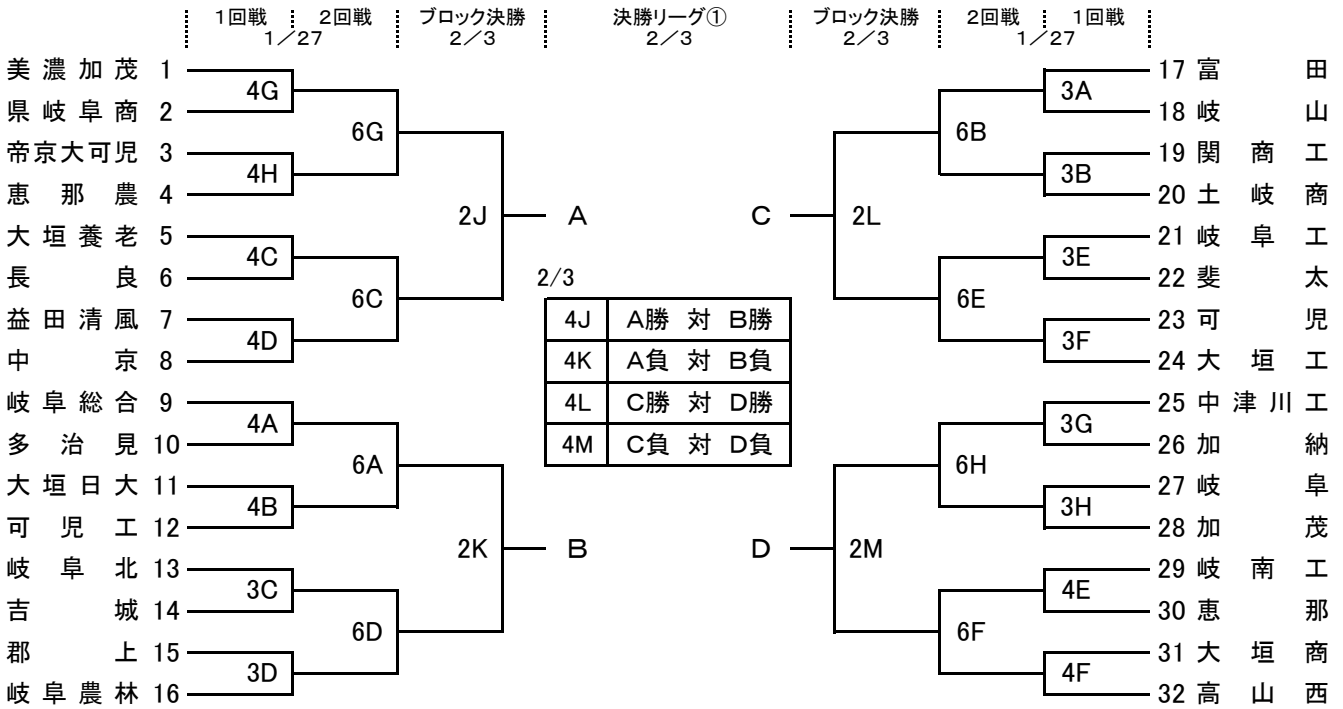

組合せ

1/27 A・Bコート : 関市総合体育館 C・Dコート : 岐阜市北西部体育館 E・Fコート : 揖斐川町健康広場 G・Hコート : まきがね公園体育館
 2/3 J・Kコート : 関市総合体育館 L・Mコート : 大垣商業高校 2/4 N・Pコート : 関市総合体育館

【男子】

【女子】

決勝リーグ②③	女子	男子	男女	女子	男子
2/4	9:30	11:10	12:50	14:30	16:10
Nコート	AB勝者対CD敗者	AB勝者対CD敗者	男子5決	AB勝者対CD勝者	AB勝者対CD勝者
Pコート	CD勝者対AB敗者	CD勝者対AB敗者	女子5決	AB敗者対CD敗者	AB敗者対CD敗者