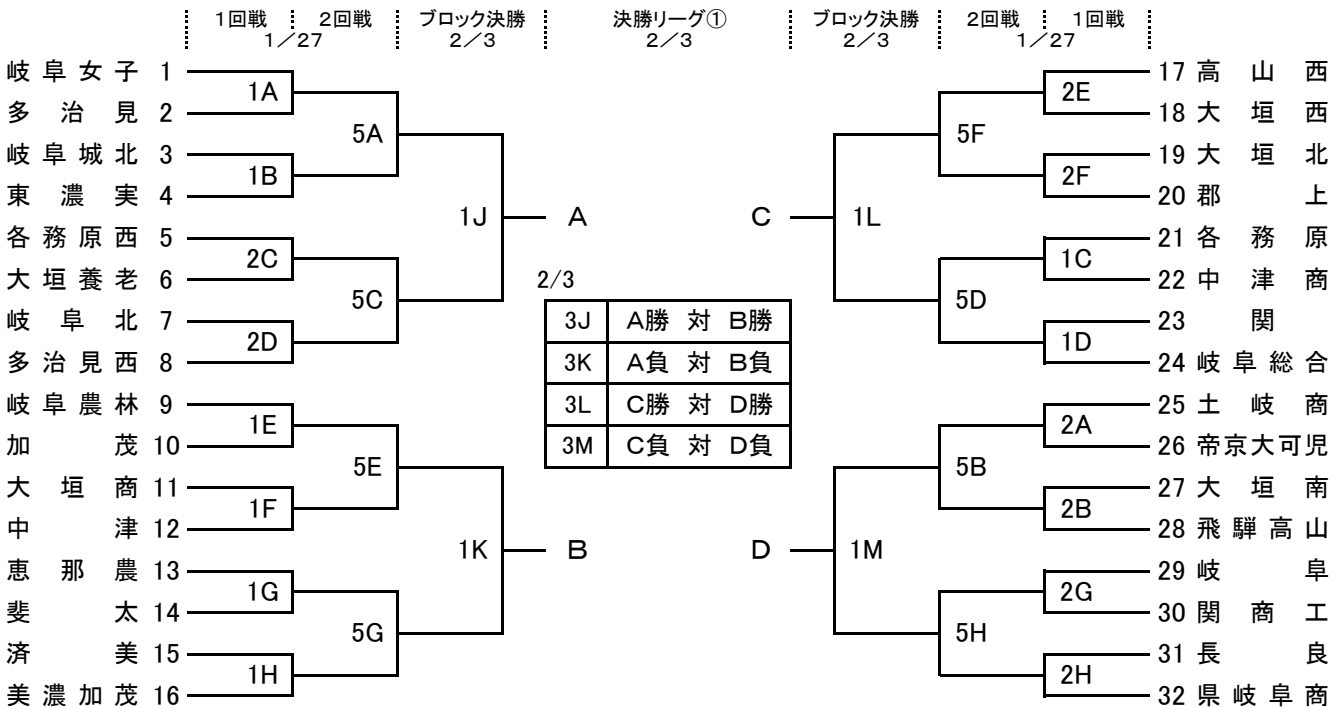

組合せ

1/27 A・Bコート : 関市総合体育館 C・Dコート : 岐阜市北西部体育館 E・Fコート : 揖斐川町健康広場 G・Hコート : まきがね公園体育館
 2/3 J・Kコート : 関市総合体育館 L・Mコート : 大垣商業高校 2/4 N・Pコート : 関市総合体育館

【男子】

【女子】

決勝リーグ②③	女子	男子	男女	女子	男子
2/4	9:30	11:10	12:50	14:30	16:10
Nコート	AB勝者対CD敗者	AB勝者対CD敗者	男子5決	AB勝者対CD勝者	AB勝者対CD勝者
Pコート	CD勝者対AB敗者	CD勝者対AB敗者	女子5決	AB敗者対CD敗者	AB敗者対CD敗者