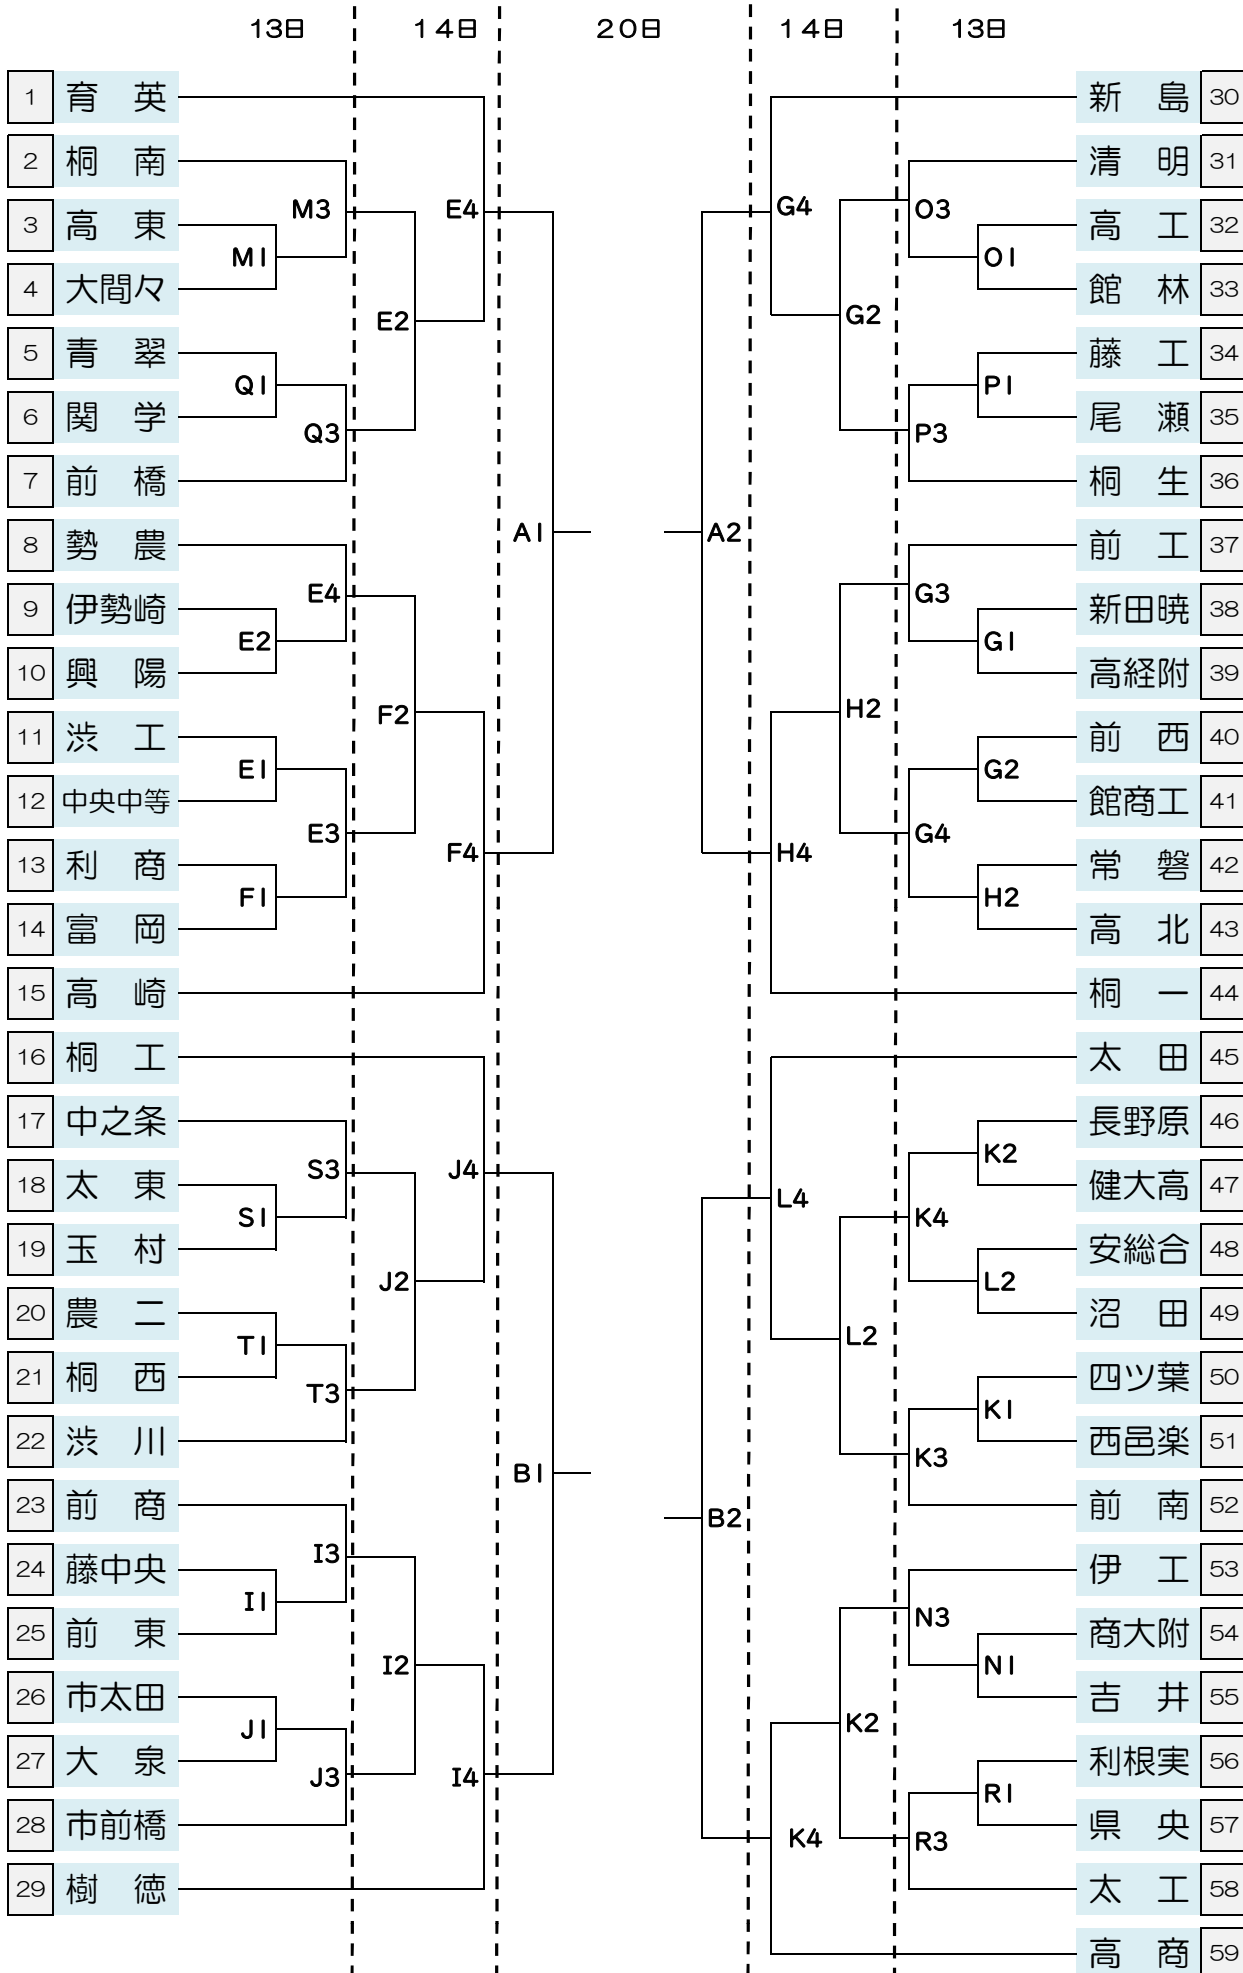

平成29年度 群馬県高等学校バスケットボール新人大会
兼第28回 関東高等学校バスケットボール新人大会県予選会

男子

会場	
A,B	伊勢崎市民体育館
C,D	伊勢崎市民第二体育館
E,F	伊勢崎
G,H	伊勢崎商業
I,J	市立太田
K,L	県立太田
M,N	伊勢崎工業
O,P	伊勢崎清明
Q,R	太田工業
S,T	太田東

時間	
13・14日	
第1	9:30
第2	11:15
第3	13:00
第4	14:45
20日	
第1	9:30
第2	11:25
第3	13:40
第4	15:15
21・27日	
第1	9:30
第2	11:15
第3	13:00
第4	14:45