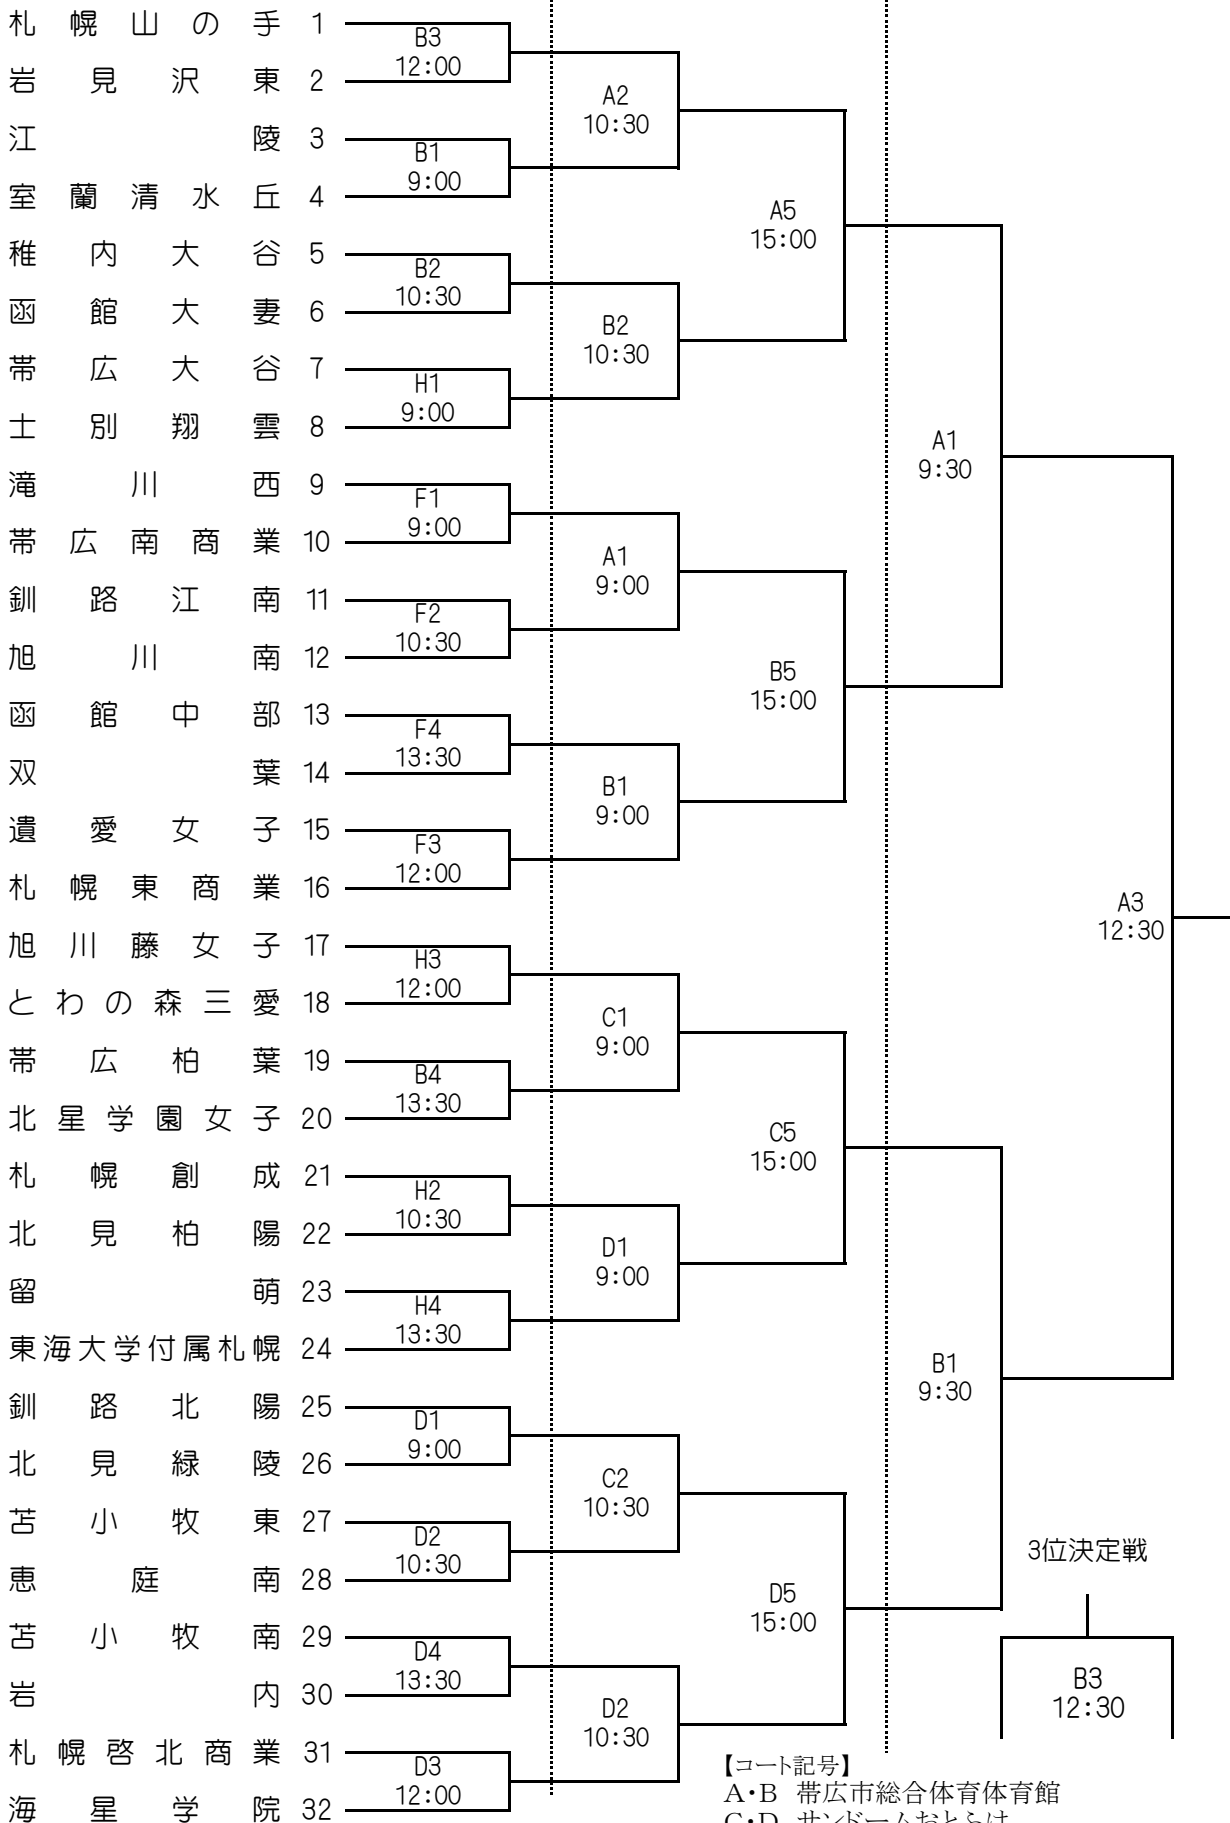

第30回全道高等学校新人大会組合せ

女子

1月26日(金)

27日(土)

28日(日)

【コート記号】

A・B 帯広市総合体育館

C・D サンドームおとふけ

E・F 帯広の森体育館

G 白樺学園高等学校

H 帯広大谷高等学校