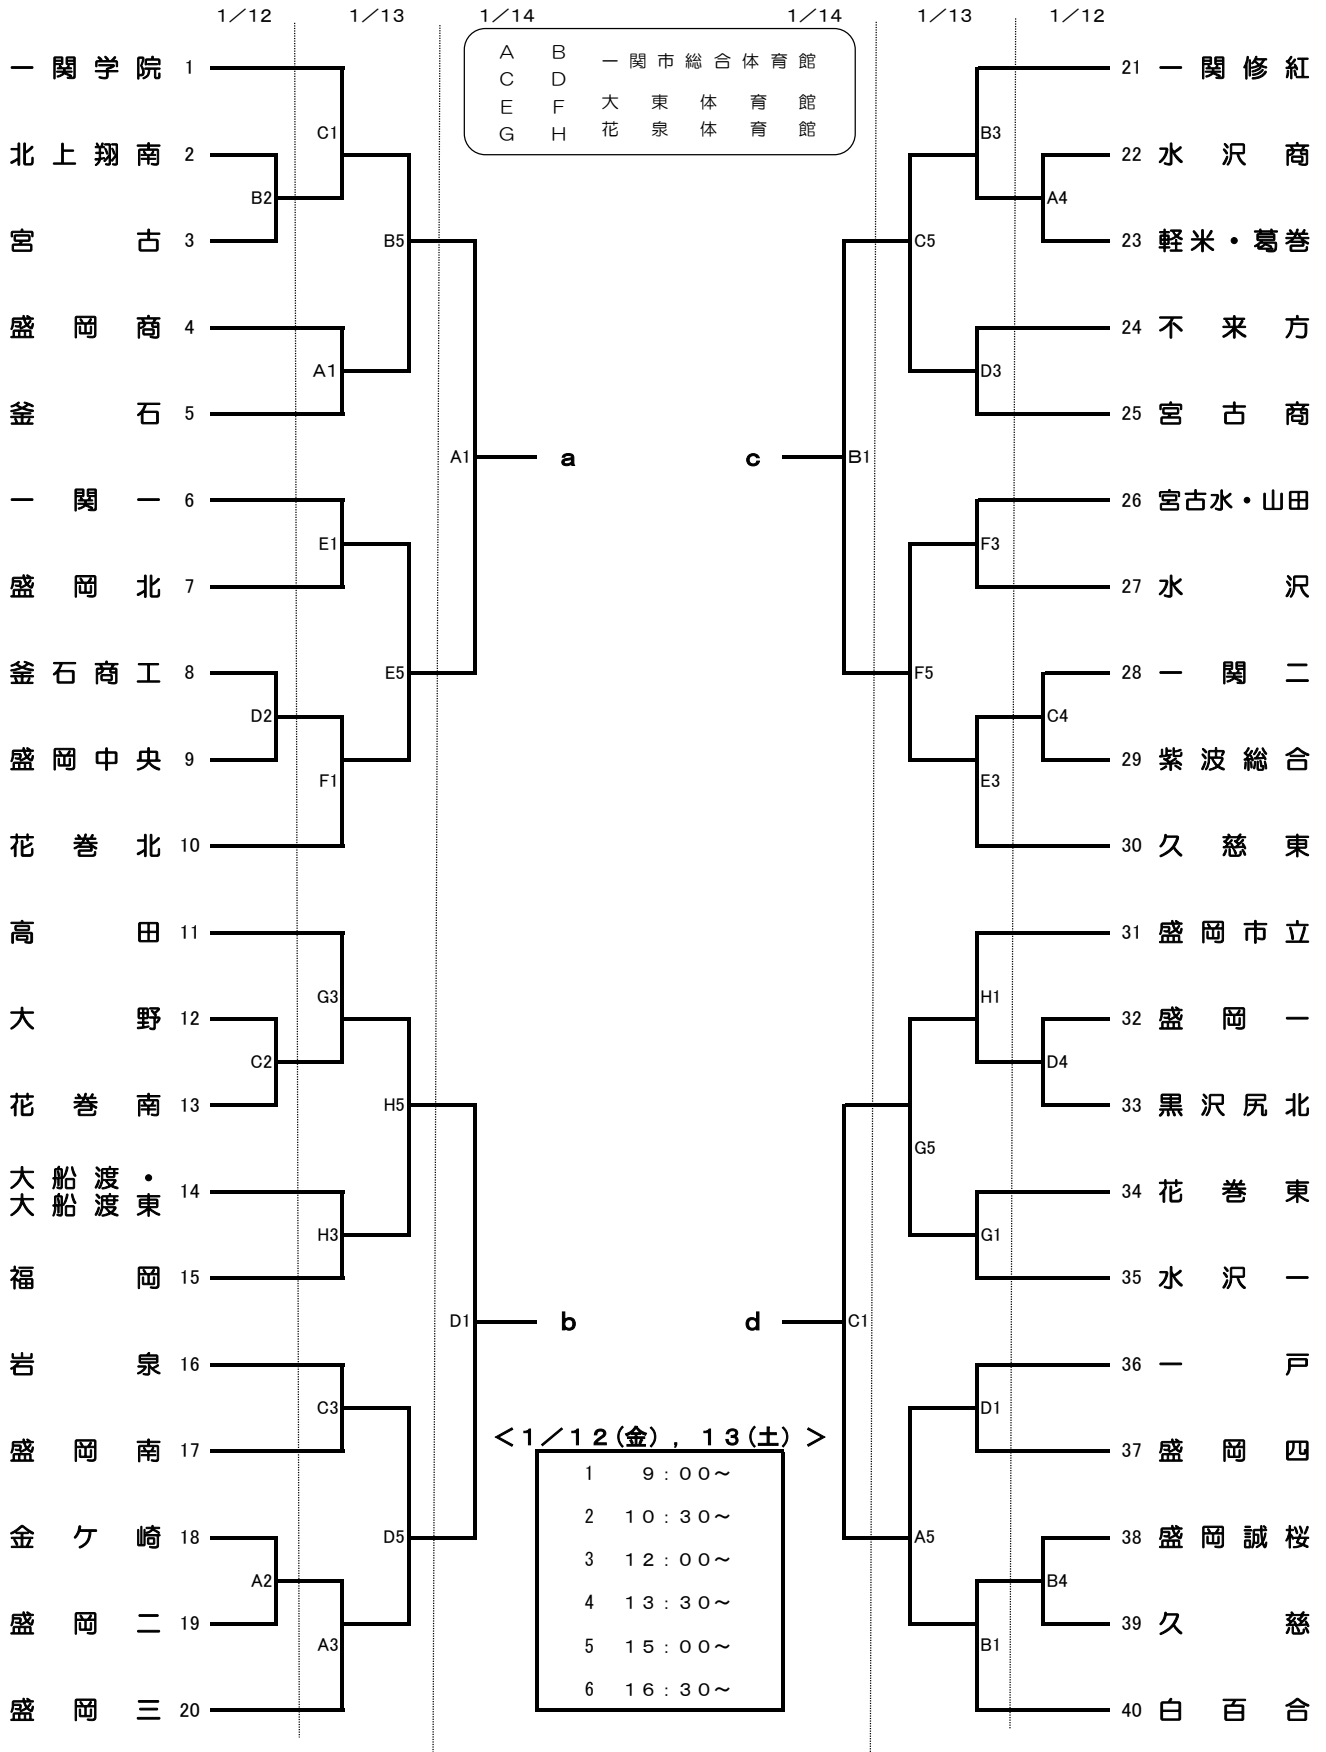

第63回岩手県高等学校新人バスケットボール大会 一部女子

1/14 (日)	7ブロック決勝		順位決定リーグ		1/15 (月)	順位決定リーグ			
	9:30~ 女子	11:00~ 男子	13:00~ 女子	14:30~ 男子		9:30~ 女子	11:00~ 男子	13:00~ 女子	14:30~ 男子
Aコート	a7ブロック決勝	A7ブロック決勝	a-b	A-B	Aコート	cd勝-ab負	CD勝-AB負	ab勝-cd勝	AB勝-CD勝
Bコート	c7ブロック決勝	C7ブロック決勝	c-d	C-D	Bコート	cd負-ab勝	CD負-AB勝	ab負-cd負	AB負-CD負
Cコート	d7ブロック決勝	D7ブロック決勝			Cコート				
Dコート	b7ブロック決勝	B7ブロック決勝			Dコート				