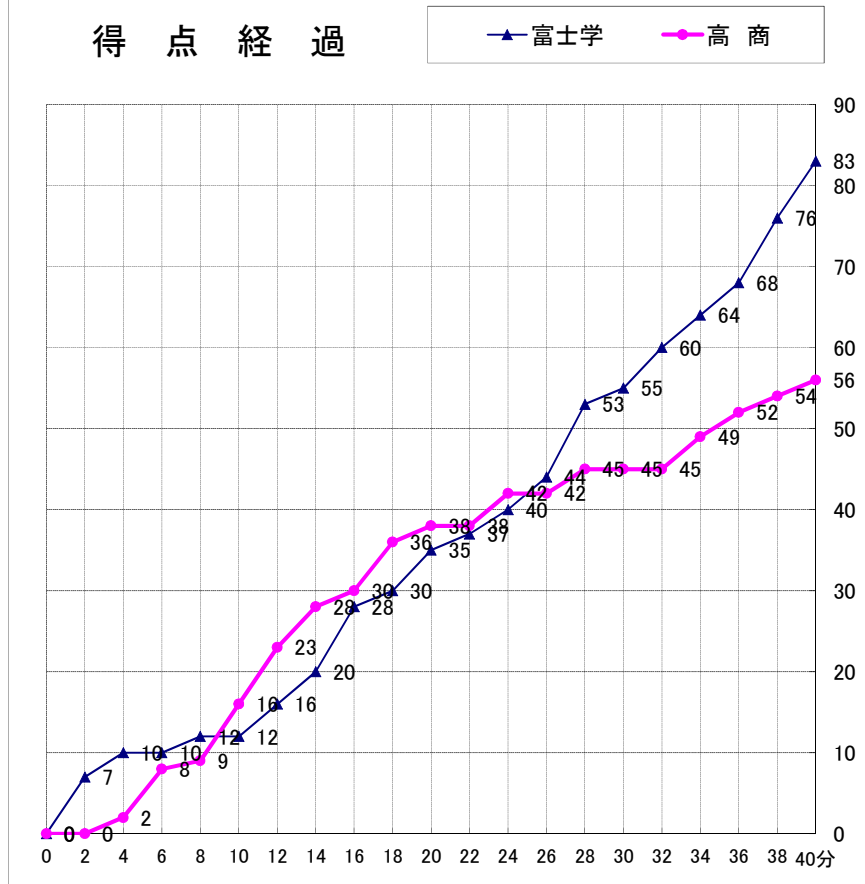

### 富士学苑高等学校(山梨)

コーチ 小野 利晴 A・コーチ 羽田 雅音 マネジャー

選手名	背番号	得点	3ポイント		2ポイント		フリースロー		ファウル	リバウンド		
			成功	試投	成功	試投	成功	試投		OF	DF	合計
堀内 杏花	4	16	1	2	6	10	1	2	2	6	7	13
芳賀 保乃圭	5	11	0	3	5	12	1	3	3	2	9	11
宮下 ナギサ	6											
佐藤 桃子	7	16	0	0	8	12	0	1	3	3	1	4
山本 玲愛	8	23	4	17	5	11	1	2	3	0	8	8
湯川 佑莉	9	15	1	3	6	11	0	0	1	5	10	15
瀧森 梨里亜	10											
池谷 和実	11	2	0	0	1	1	0	1	0	0	0	0
須藤 茜	12											
羽田 琴彩	13											
天野 静和	14	0	0	0	0	0	0	0	0	0	0	0
滝口 愛梨	15											
佐藤 優衣	16	0	0	0	0	0	0	0	0	0	0	0
渡邊 衣舞	17											
望月 李音	18											
チーム									0	3	3	6
合計		83	6	25	31	57	3	9	12	19	38	57
成功率			24.0%		54.4%		33.3%					

### 得点経過