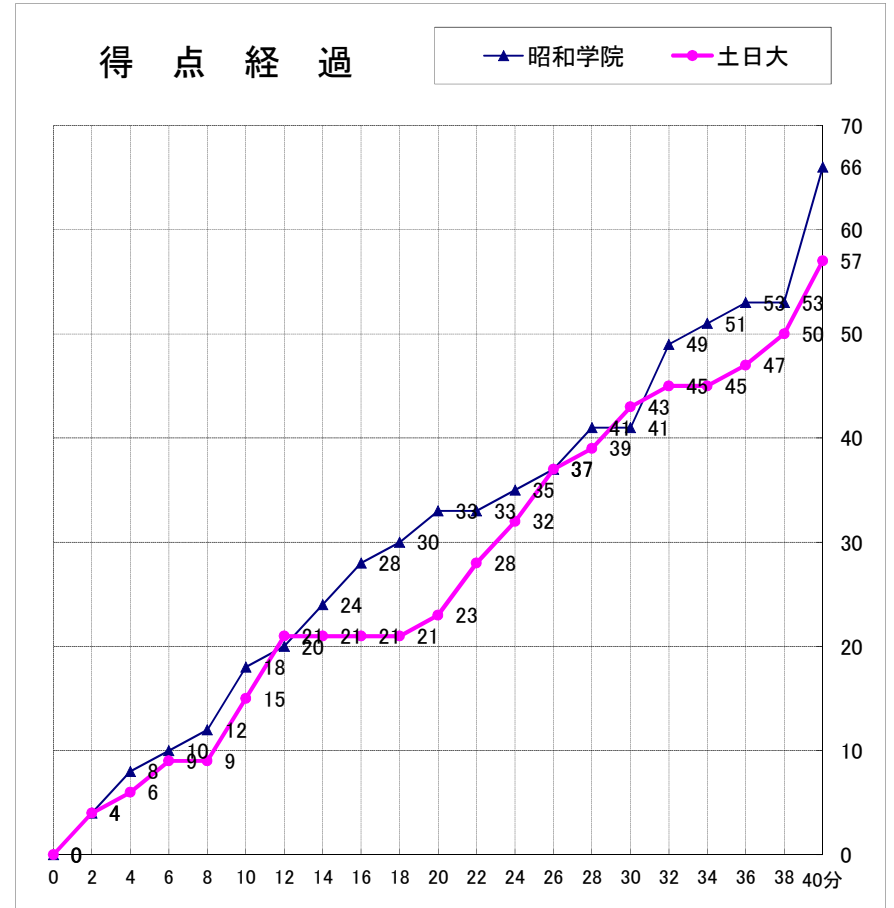

大会名	第28回関東高等学校バスケットボール新人大会			チーム名	1Q	2Q	3Q	4Q	延長	合計
期日	H30.2.10	会場	白鷲大学	試合No.	昭和学院	18	15	8	25	66
主審	山崎 雅洋	副審	穂川 苑子	D4	土日大	15	8	20	14	57

昭和学院高等学校(千葉)

コーチ 鈴木 親光 A・コーチ 日下部 知恵 マネジャー

選手名	背番号	得点	3ポイント		2ポイント		フリースロー		ファウル	リバウンド		
			成功	試投	成功	試投	成功	試投		OF	DF	合計
松本 董	4	4	0	1	2	3	0	0	0	1	2	3
黒澤 楓	5	5	0	0	2	9	1	2	4	2	14	16
西江 瑠伽也 フリバ	6	0	0	0	0	1	0	0	0	0	0	0
増田 泉美	7	14	0	0	7	17	0	2	4	4	5	9
大竹 優香子	8	13	1	2	5	10	0	2	4	5	8	13
松本 茜	9	22	1	5	8	12	3	6	3	2	2	4
佐古 美咲	10	4	0	0	2	3	0	0	0	2	1	3
夢田 菜々桜	11	0	0	0	0	0	0	0	0	0	0	0
石邑 仁菜	12											
小林 明日香	13	4	0	1	2	9	0	0	3	1	2	3
池見 碧衣	14											
松尾 響	15	0	0	0	0	1	0	0	2	1	0	1
石井 友望	16											
今泉 智伽	17											
渡辺 ひとみ	18											
チーム合計		66	2	9	28	65	4	12	20	19	38	57
成功率			22.2%		43.1%		33.3%					

得点経過

戦評

1Q昭和学院がハーフマンツーマン、土日大がオールコートマンツーマンで始まり、両者互いに激しいディフェンスを行う。昭和学院が④松本の3ポイントシュート、土日大は⑩金子がミドルシュートを決めて互いに得点を重ね、昭和学院が18-15でリードし1Q終了。2Qも互いに激しいディフェンスを展開する。序盤に昭和学院⑧大竹や⑤黒沢が得点し、さらに終盤に⑨松本が立て続けに得点して昭和学院が10点リードし前半が終了した。3Qでは、土日大が⑦児玉の3ポイントシュートなどで徐々に点差を縮め、さらに残り5分で昭和学院のチームファウルが5つとなり、土日大がフリースローなどを着実に決めて終盤逆転して3Q終了。4Qに入ると昭和学院が⑦増田のインサイドの得点などで再度逆転するが、土日大も⑦児玉を中心に得点し、残り2分で1点差に詰め寄る。しかし、昭和学院⑤黒沢が連続で得点しリードを広げ、最後は6点差で昭和学院が勝利した。