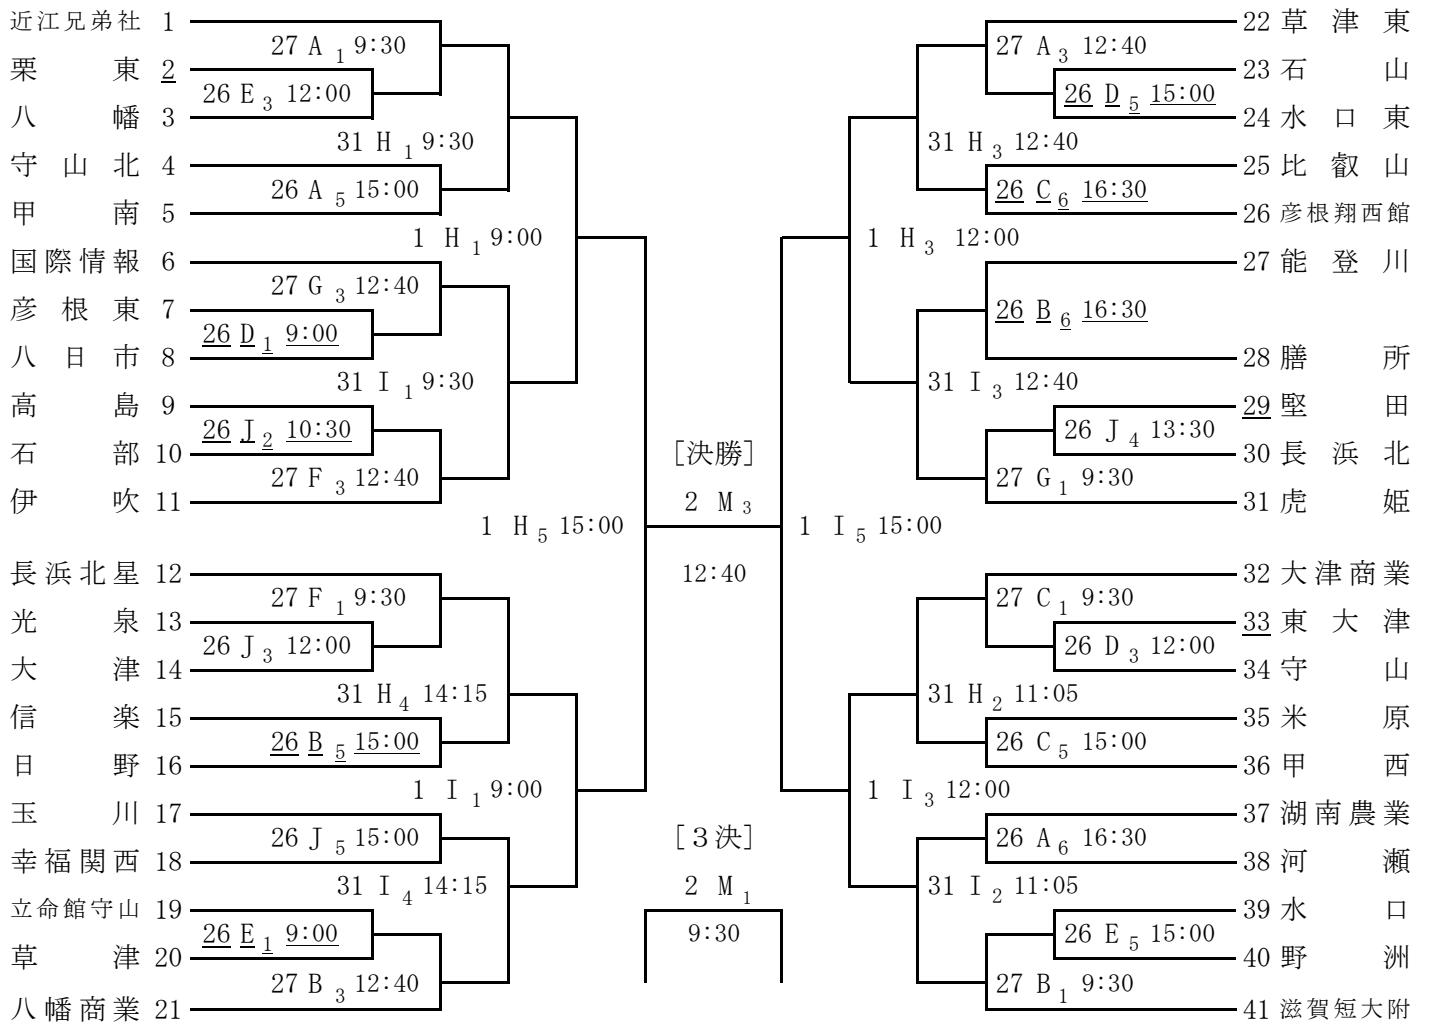

☆第1試合のオフィシャル 及び コート日程

○1;男子1回戦 ◎2;女子2回戦

役員・第1試合のチーム
集合・開場時間

				第1試合	第2試合	第3試合	第4試合	第5試合	第6試合	
				第1試合T.O	9:00	10:30	12:00	13:30	15:00	16:30
5/26 (土)	8:00	守山市民体育館	A 高島 男	○1	○1	○1	○1	◎2	◎2	
			B 八幡 男	○1	○1	○1	○1	◎2	◎2	
			C 河瀬 男	○1	○1	○1	○1	◎2	◎2	
	8:00	長浜市民体育館	D 東大津 女	◎1	○1	◎1	○1	◎1		
			E 栗東 女	◎1	○1	◎1	○1	◎1		
	9:00	におの浜ふれあいSC	J 堅田 女		◎1	◎1	◎1	◎2		
9:00	野洲高校	K 栗東 男		○1	○1	○1	○1			

組合せ

女子

2018 春季総体

役員・第1試合のチーム
集合・開場時間

			第1試合	第2試合	第3試合	第4試合	第5試合	第6試合	
			第1試合T.0	9:30	11:05	12:40	14:15	15:50	
5/27 (日)	8:00	守山市民体育館	A 女26D5勝	◎2	○2	◎2	○2	○2	
			B 女26E1勝	◎2	○2	◎2	○2	○2	
			C 男26K2勝	◎2	○2	○2	○2		
8:30	湖南省総合体育館	F 女26J2勝	◎2	○2	◎2	○2			
		G 女26D1勝	◎2	○2	◎2	○2			
		K 男26B4勝	○2	○2	○2				
8:00	野洲高校	第1試合T.0							
		A 男27C4勝	○3	○3	○3	○3			
		B 男27K1勝	○3	○3	○3	○3			
8:00	皇子が丘公園体育館	H 女26C6勝	◎3	◎3	◎3	◎3			
		I 女26B6勝	◎3	◎3	◎3	◎3			
		第1試合T.0							
6/1 (金)	8:00	皇子が丘公園体育館	H 後日決定	◎4	○4	◎4	○4	◎準決勝	○準決勝
			I 後日決定	◎4	○4	◎4	○4	◎準決勝	○準決勝
			第1試合T.0						
6/2 (土)	7:30	ウカルちゃんアリーナ	M 後日決定	◎3決	○3決	◎決勝	○決勝		
			第1試合T.0						