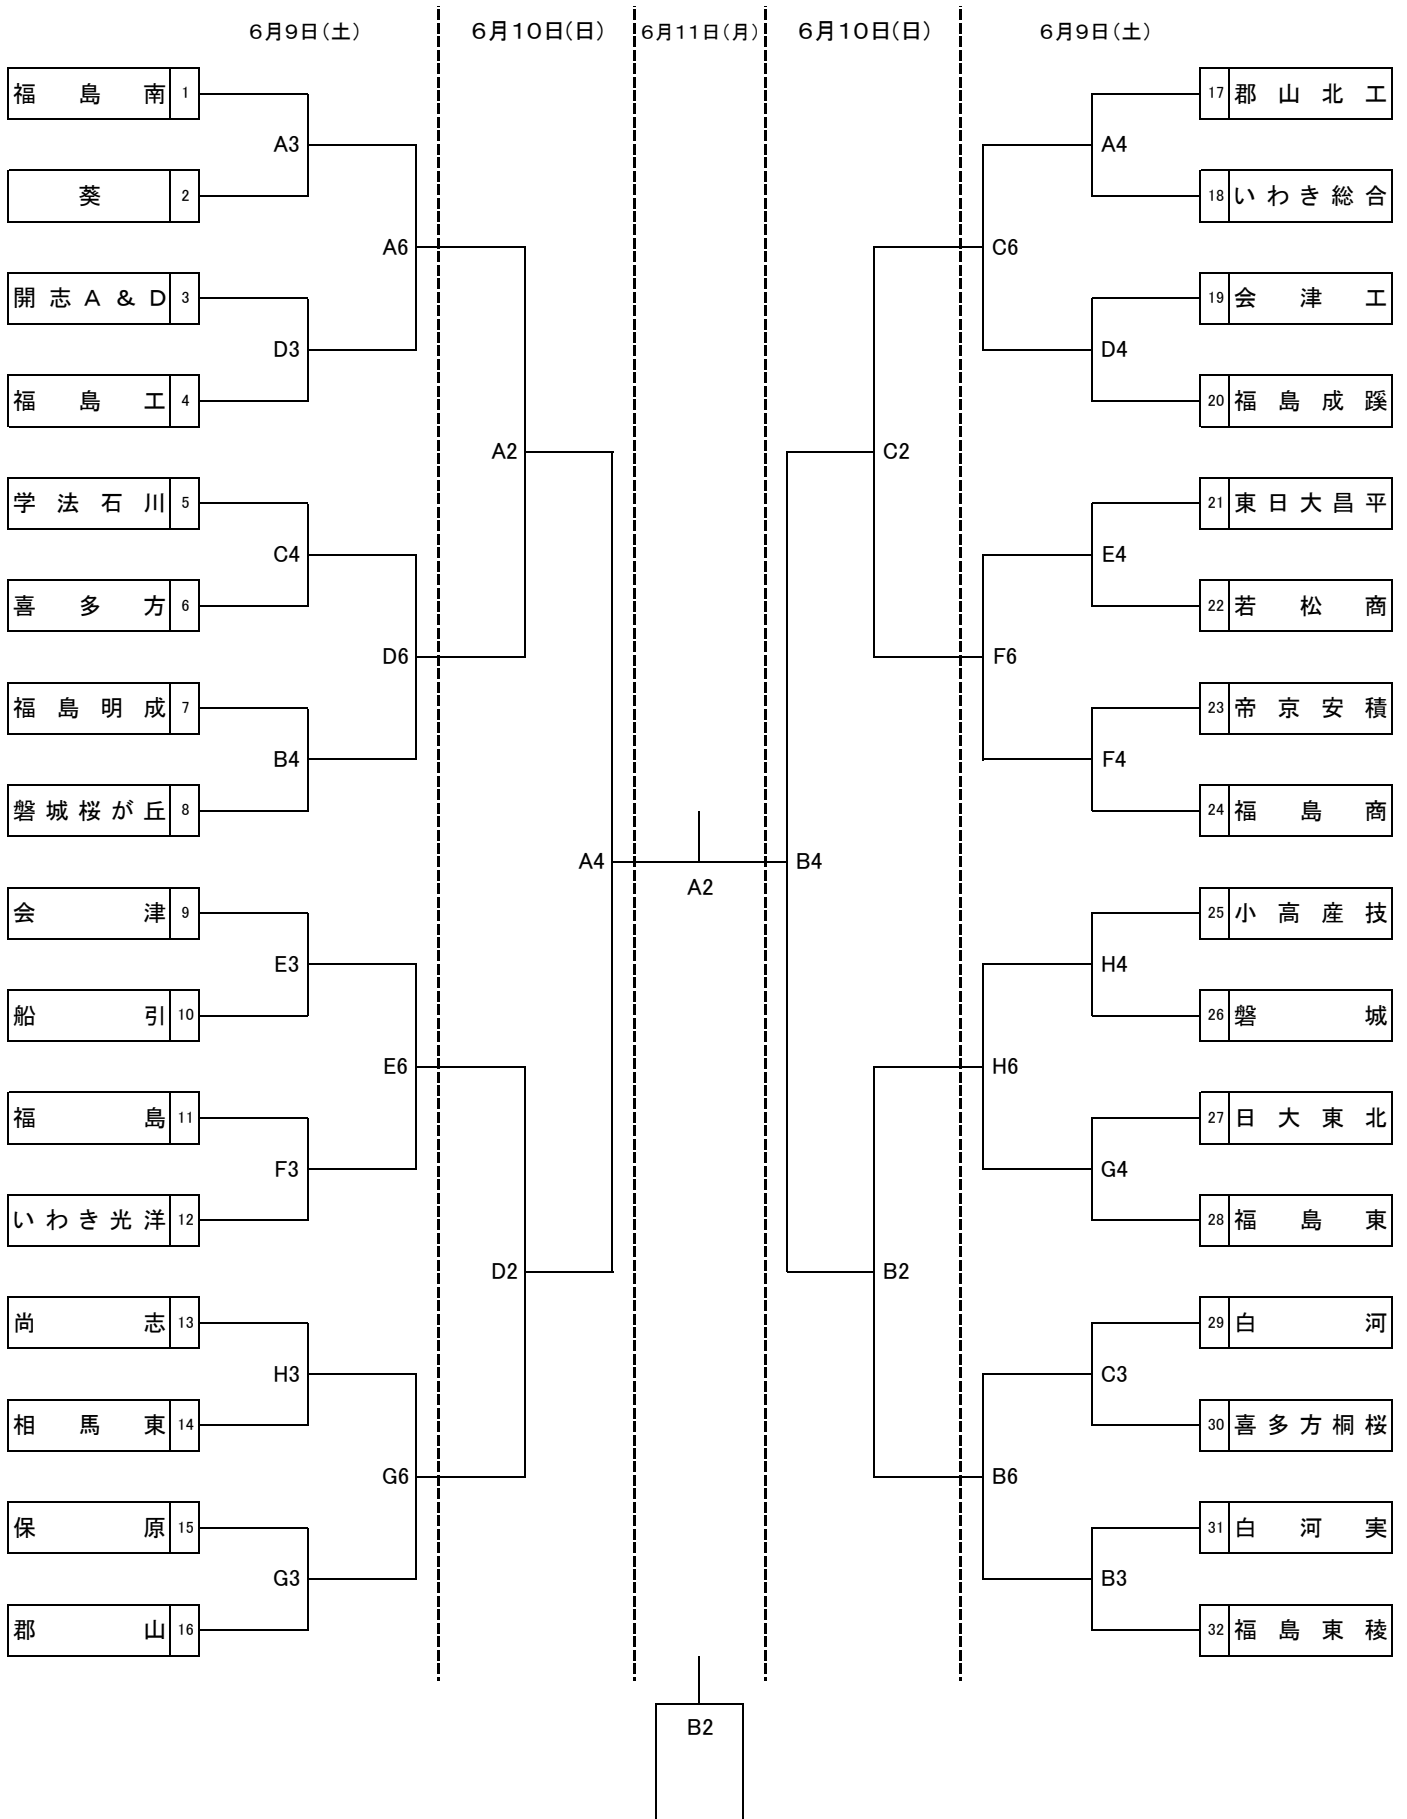

第64回福島県高等学校総合体育大会バスケットボール競技  
組み合わせ表(男子)

【試合会場】

あいづ総合体育館 (A・B・C・Dコート)  
会津高校 (E・Fコート)  
会津学鳳高校 (G・Hコート)

【試合開始予定時間】

	第1試合	第2試合	第3試合	第4試合	第5試合	第6試合
6月 9日(土)	9:00~	10:30~	12:00~	13:30~	15:00~	16:30~
6月10日(日)	10:00~	11:30~	13:30~	15:00~		
6月11日(月)	10:00~	11:30~				

第64回福島県高等学校総合体育大会バスケットボール競技  
組み合わせ表(女子)

【試合会場】

あいづ総合体育館 (A・B・C・Dコート)  
会津高校 (E・Fコート)  
会津学鳳高校 (G・Hコート)

【試合開始予定時間】

	第1試合	第2試合	第3試合	第4試合	第5試合	第6試合
6月 9日(土)	9:00~	10:30~	12:00~	13:30~	15:00~	16:30~
6月10日(日)	10:00~	11:30~	13:30~	15:00~		
6月11日(月)	10:00~	11:30~				