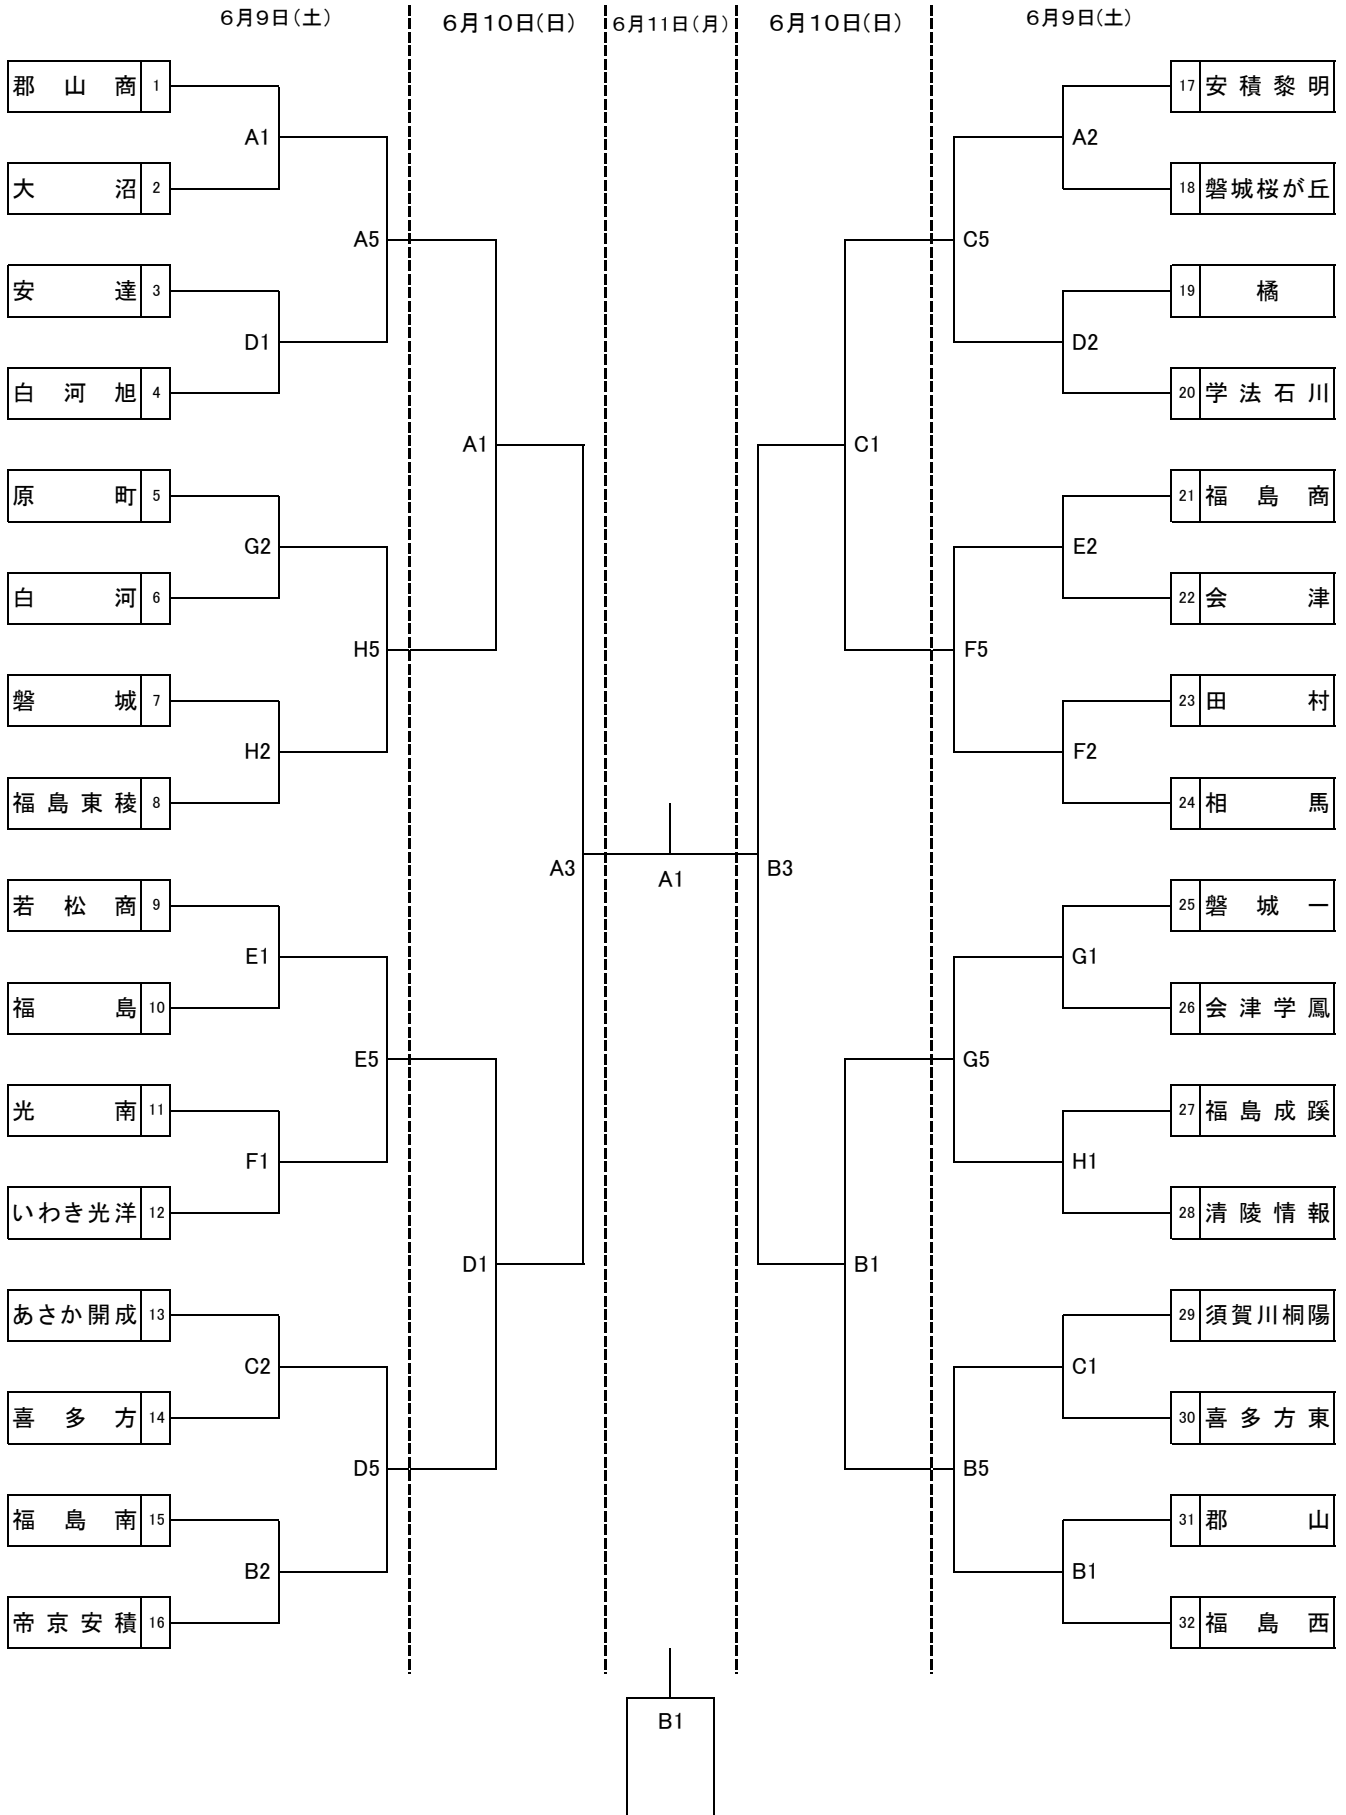

第64回福島県高等学校総合体育大会バスケットボール競技  
組み合わせ表(男子)

【試合会場】

あいづ総合体育館 (A・B・C・Dコート)  
会津高校 (E・Fコート)  
会津学鳳高校 (G・Hコート)

【試合開始予定時間】

	第1試合	第2試合	第3試合	第4試合	第5試合	第6試合
6月 9日(土)	9:00~	10:30~	12:00~	13:30~	15:00~	16:30~
6月10日(日)	10:00~	11:30~	13:30~	15:00~		
6月11日(月)	10:00~	11:30~				

第64回福島県高等学校総合体育大会バスケットボール競技  
組み合わせ表(女子)

【試合会場】

あいづ総合体育館 (A・B・C・Dコート)  
会津高校 (E・Fコート)  
会津学鳳高校 (G・Hコート)

【試合開始予定時間】

	第1試合	第2試合	第3試合	第4試合	第5試合	第6試合
6月 9日(土)	9:00~	10:30~	12:00~	13:30~	15:00~	16:30~
6月10日(日)	10:00~	11:30~	13:30~	15:00~		
6月11日(月)	10:00~	11:30~				