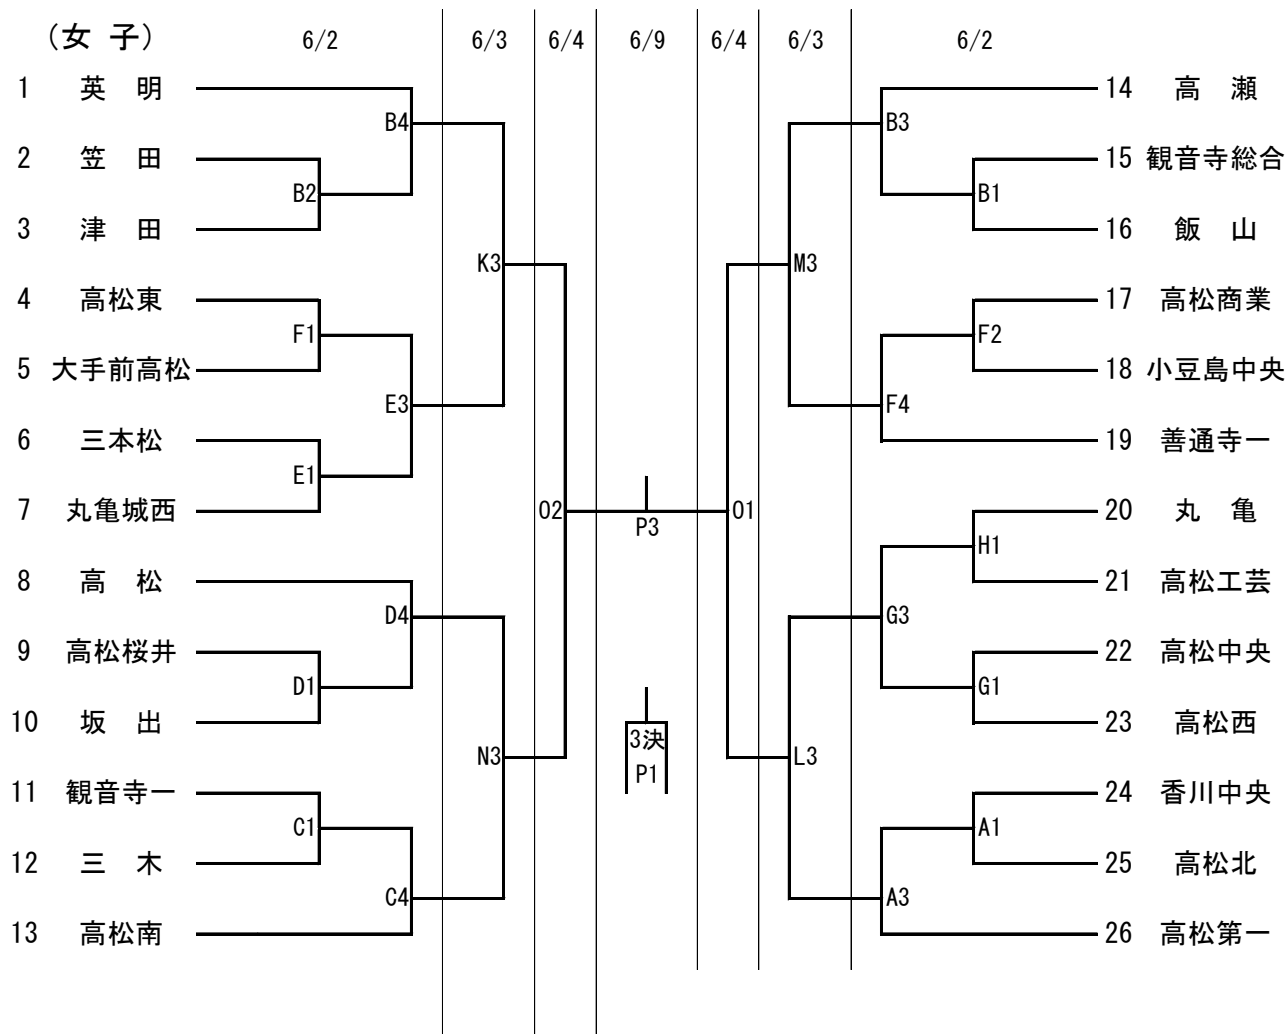

平成30年度 香川県高等学校総合体育大会バスケットボール競技組合せ

< 試合開始時間 >

	1	2	3	4	5
6/2	10:00	11:30	13:00	14:30	
6/3	10:00	11:30	13:00	14:30	
6/4	10:00	11:30	13:00	14:30	
6/9	10:00	11:30	13:00	14:30	

< 試合会場 >

6/2	Aコート	善通寺市民体育館	奥側	Bコート	善通寺市民体育館	入口側
	Cコート	高松高校	奥側	Dコート	高松高校	入口側
	Eコート	高松商業	南側	Fコート	高松商業	北側
	Gコート	高松西高校	東側	Hコート	高松西高校	西側
	Iコート	善通寺第一高校	東側	Jコート	善通寺第一高校	西側
6/3	Kコート	善通寺市民体育館	奥側	Lコート	善通寺市民体育館	入口側
	Mコート	高松高校	奥側	Nコート	高松高校	入口側
6/4	Oコート	善通寺市民体育館				
6/9	Pコート	観音寺市立総合体育館				