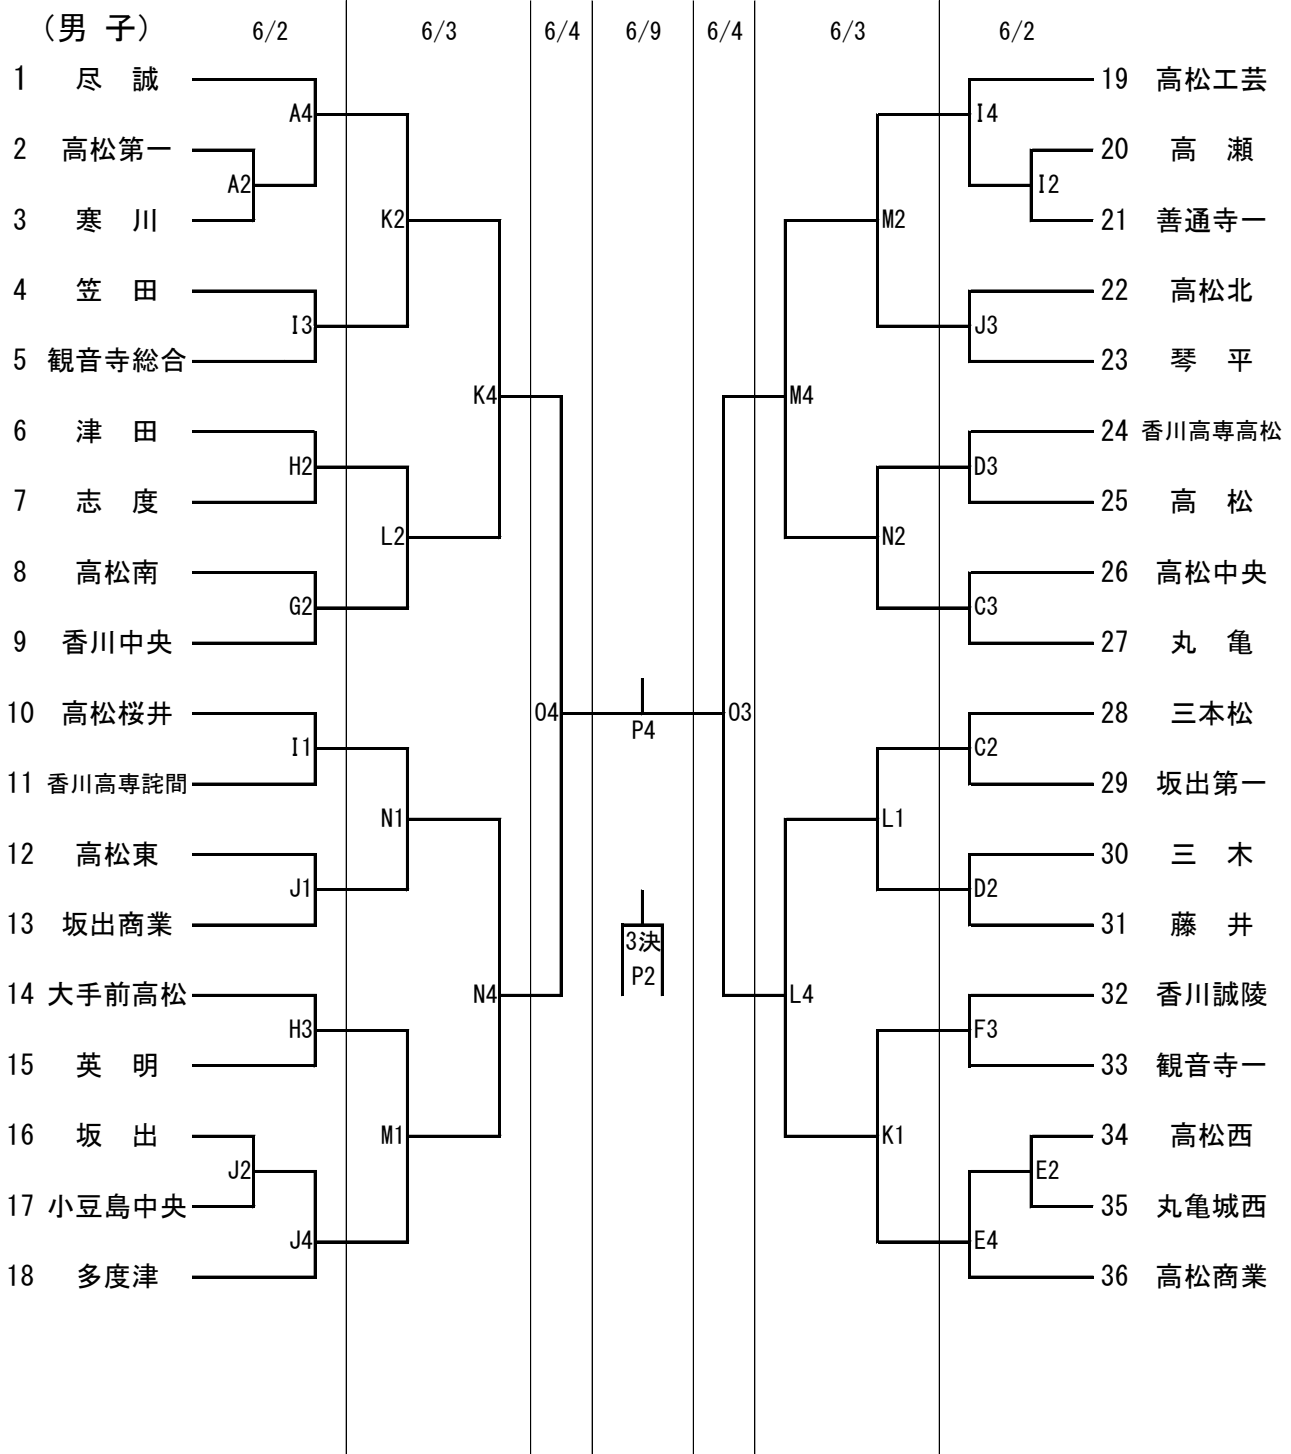

平成30年度 香川県高等学校総合体育大会バスケットボール競技組合せ

< 試合開始時間 >

	1	2	3	4	5
6/2	10:00	11:30	13:00	14:30	
6/3	10:00	11:30	13:00	14:30	
6/4	10:00	11:30	13:00	14:30	
6/9	10:00	11:30	13:00	14:30	

< 試合会場 >

6/2	Aコート	善通寺市民体育館	奥側	Bコート	善通寺市民体育館	入口側
	Cコート	高松高校	奥側	Dコート	高松高校	入口側
	Eコート	高松商業	南側	Fコート	高松商業	北側
	Gコート	高松西高校	東側	Hコート	高松西高校	西側
	Iコート	善通寺第一高校	東側	Jコート	善通寺第一高校	西側
6/3	Kコート	善通寺市民体育館	奥側	Lコート	善通寺市民体育館	入口側
	Mコート	高松高校	奥側	Nコート	高松高校	入口側
6/4	Oコート	善通寺市民体育館				
6/9	Pコート	観音寺市立総合体育館				