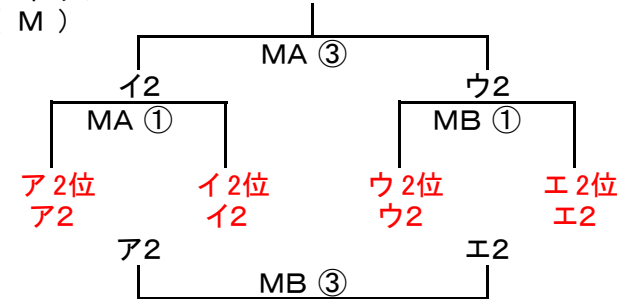

第 9 回 KAGAWACUP
2日目 同順位のトーナメント

2018/6/10 (日)
開場時刻 8:20 (全会場)

男子 1位グループ
(B)

男子 2位グループ
(B)

女子 1位グループ
(M)

女子 2位グループ
(M)

3位グループはハーフゲームの4チーム総当たり

6月10日 (日)	男子3位グループ 玉藻中学校	女子3位グループ 丸亀市民サブ
① 9:00~	あ3位 - い3位 あ3 い3 玉藻	ア3位 - イ3位 ア3 イ3 ウ3位
② 9:40~	う3位 - え3位 う3 え3 あ3位	ウ3位 - エ3位 ウ3 エ3 ア3位
③ 10:20~	う3位 - あ3位 う3 あ3 え3位	ウ3位 - ア3位 ウ3 ア3 エ3位
④ 11:00~	え3位 - い3位 え3 い3 う3位	エ3位 - イ3位 エ3 イ3 ウ3位
⑤ 11:40~	え3位 - あ3位 え3 あ3 い3位	エ3位 - ア3位 エ3 ア3 イ3位
⑥ 12:20~	い3位 - う3位 い3 う3 玉藻	イ3位 - ウ3位 イ3 ウ3 エ3位
13:00以降	出場チーム・会場 校 交流戦	県内オフィシャル担 当 チームの交流戦