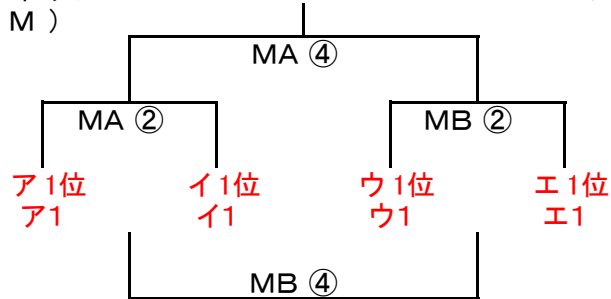

第 9 回 KAGAWACUP
2日目 同順位のトーナメント

2018/6/10 (日)
開場時刻 8:20 (全会場)

男子 1位グループ
(B)

男子 2位グループ
(B)

女子 1位グループ
(M)

女子 2位グループ
(M)

3位グループはハーフゲームの4チーム総当たり

6月10日 (日)	男子3位グループ 玉藻中学校	女子3位グループ 丸亀市民サブ
① 9:00~	あ3位 - い3位 あ3 い3 玉藻	ア3位 - イ3位 ア3 イ3 ウ3位
② 9:40~	う3位 - え3位 う3 え3 あ3位	ウ3位 - エ3位 ウ3 エ3 ア3位
③ 10:20~	う3位 - あ3位 う3 あ3 え3位	ウ3位 - ア3位 ウ3 ア3 エ3位
④ 11:00~	え3位 - い3位 え3 い3 う3位	エ3位 - イ3位 エ3 イ3 ウ3位
⑤ 11:40~	え3位 - あ3位 え3 あ3 い3位	エ3位 - ア3位 エ3 ア3 イ3位
⑥ 12:20~	い3位 - う3位 い3 う3 玉藻	イ3位 - ウ3位 イ3 ウ3 エ3位
13:00以降	出場チーム・会場 校 交流戦	県内オフィシャル担 当 チームの交流戦