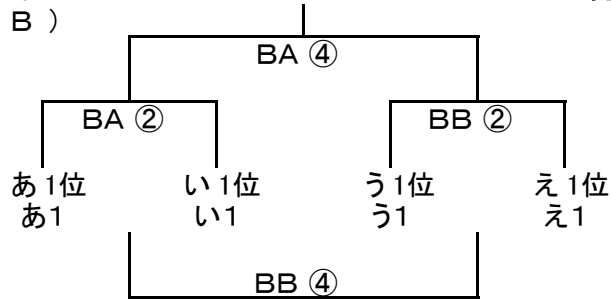

第 9 回 KAGAWACUP
2日目 同順位のトーナメント

2018/6/10 (日)
開場時刻 8:20 (全会場)

男子 1位グループ
(B)