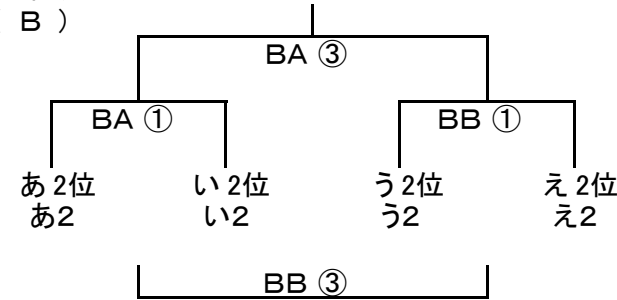

第 9 回 KAGAWACUP
2日目 同順位のトーナメント

2018/6/10 (日)
開場時刻 8:20 (全会場)

男子 1位グループ
(B)

男子 2位グループ
(B)

女子 1位グループ
(M)

女子 2位グループ
(M)

3位グループはハーフゲームの4チーム総当たり

6月10日 (日)	男子3位グループ 玉藻中学校	女子3位グループ 丸亀市民サブ
① 9:00~	あ3位 - い3位 あ3 い3 玉藻	ア3位 - イ3位 ア3 イ3 ウ3位
② 9:40~	う3位 - え3位 う3 え3 あ3位	ウ3位 - エ3位 ウ3 エ3 ア3位
③ 10:20~	う3位 - あ3位 う3 あ3 え3位	ウ3位 - ア3位 ウ3 ア3 エ3位
④ 11:00~	え3位 - い3位 え3 い3 う3位	エ3位 - イ3位 エ3 イ3 ウ3位
⑤ 11:40~	え3位 - あ3位 え3 あ3 い3位	エ3位 - ア3位 エ3 ア3 イ3位
⑥ 12:20~	い3位 - う3位 い3 う3 玉藻	イ3位 - ウ3位 イ3 ウ3 エ3位
13:00以降	出場チーム・会場 校 交流戦	県内オフィシャル担 当 チームの交流戦