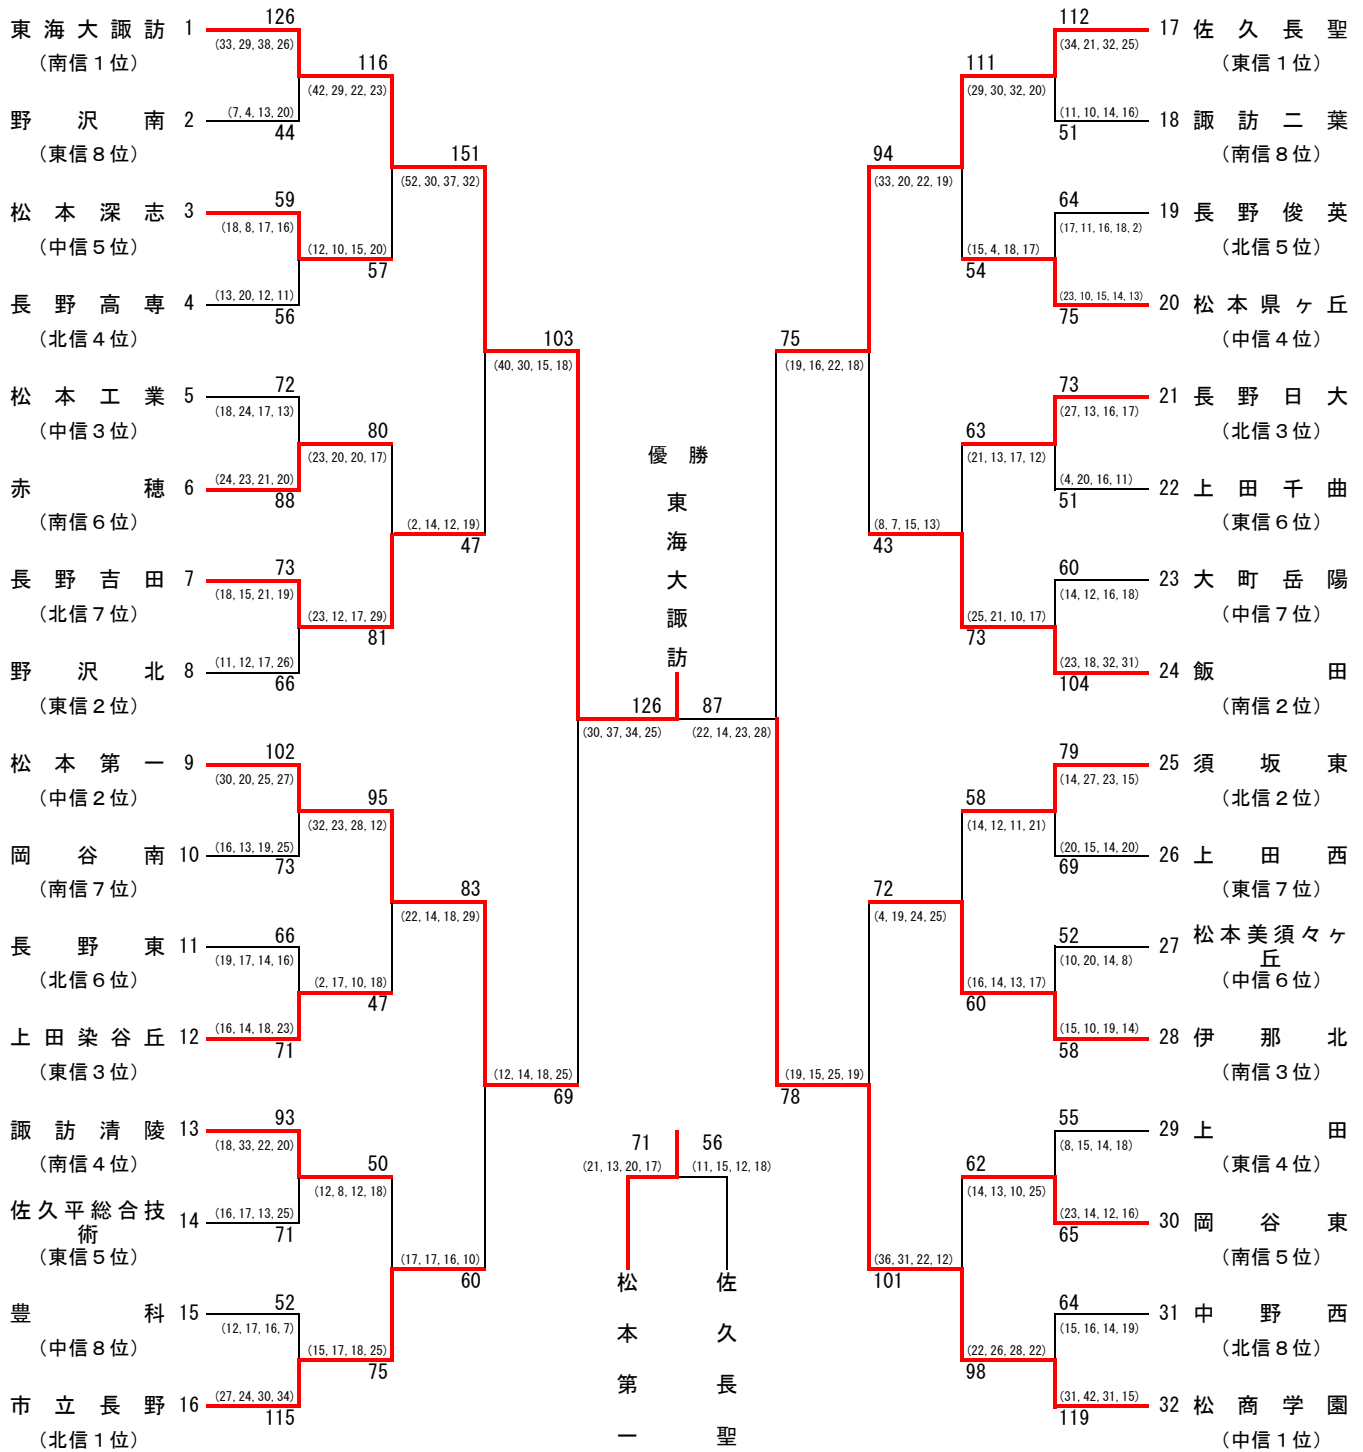

平成30年度 長野県高等学校総合体育大会バスケットボール競技 結果

長野県高等学校体育連盟バスケットボール専門部

期 日 : 平成30年6月1日・2日・3日

会 場 : 安曇野市穂高総合体育館、安曇野市堀金総合体育館、松本市広域公園運動体育館、田川高校体育館

【男子】

[順位] 1位 東海大諏訪
2位 松本第一
3位 松本工業
4位 佐久長聖

平成30年度 長野県高等学校総合体育大会バスケットボール競技 結果

長野県高等学校体育連盟バスケットボール専門部

期 日 : 平成30年6月1日・2日・3日

会 場 : 安曇野市穂高総合体育館、安曇野市堀金総合体育館、松本市広域公園運動体育館、田川高校体育館

【女子】

[順位] 1位 東海大諏訪
2位 市立長野
3位 長野商業
4位 上伊那農業