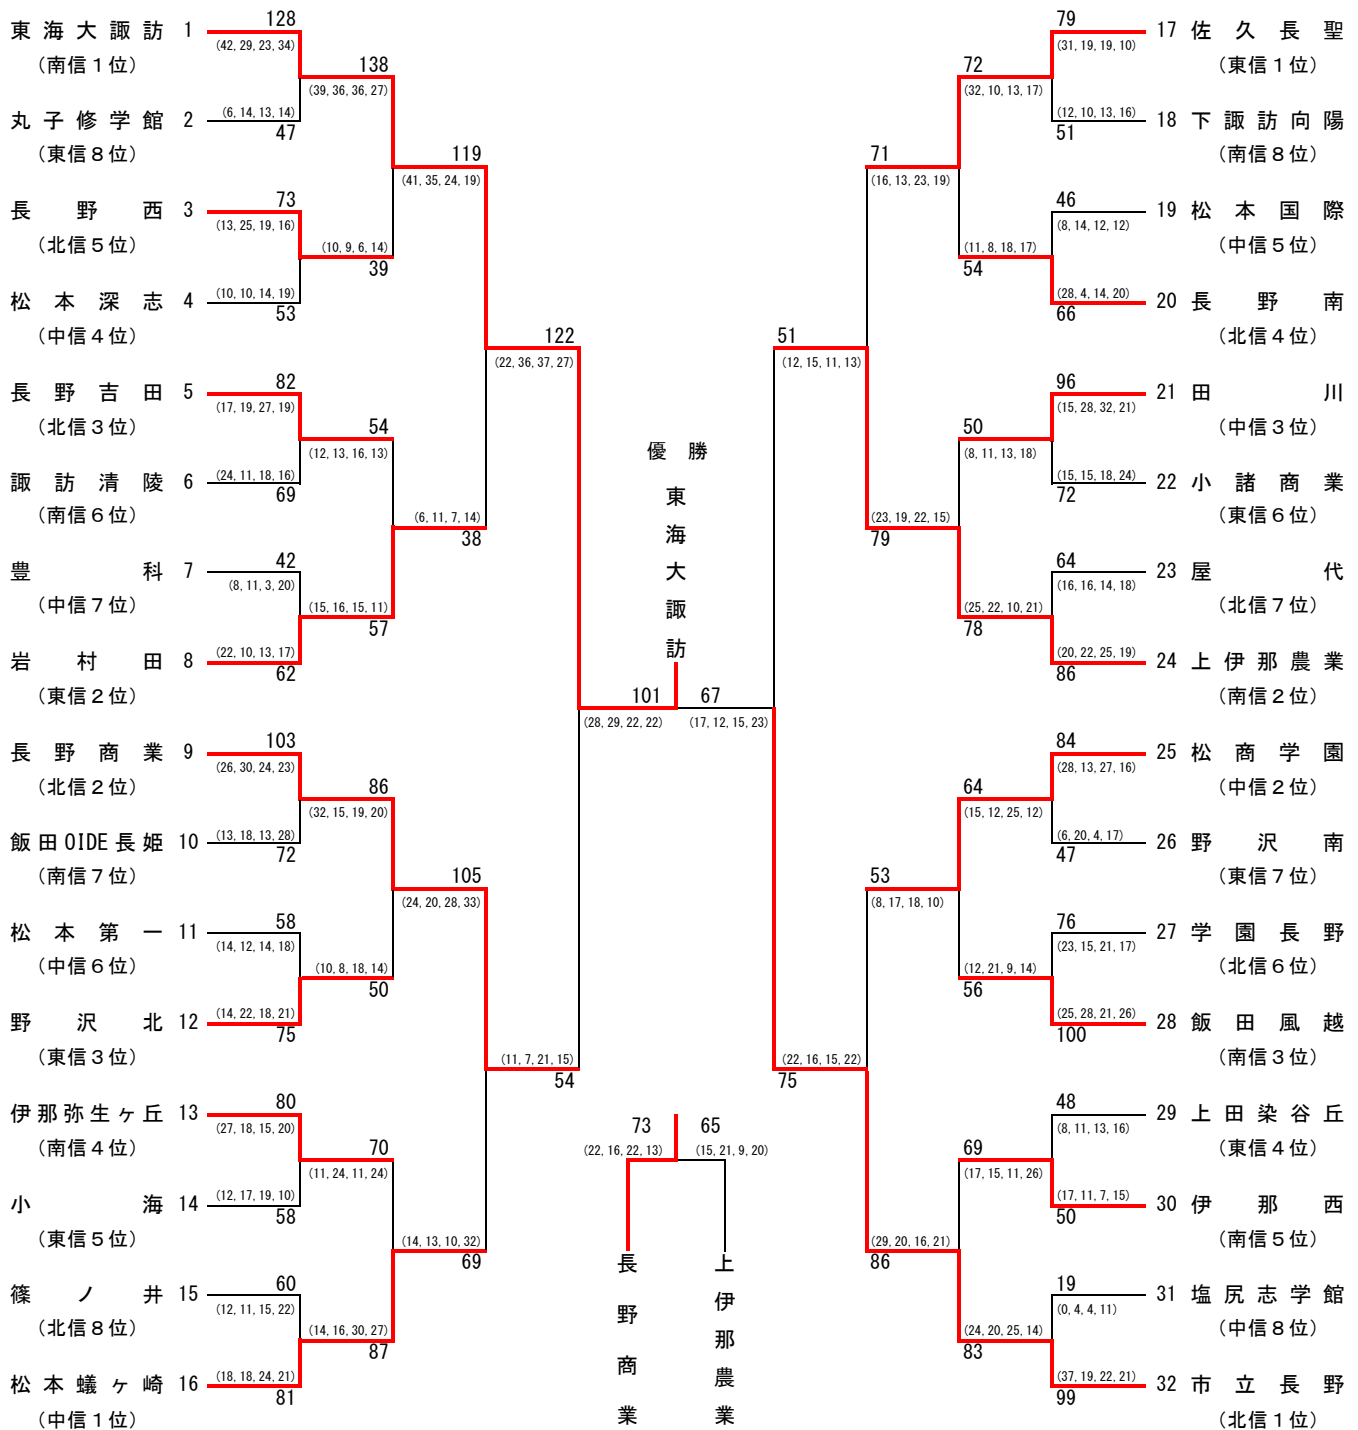

平成30年度 長野県高等学校総合体育大会バスケットボール競技 結果

長野県高等学校体育連盟バスケットボール専門部

期 日 : 平成30年6月1日・2日・3日

会 場 : 安曇野市穂高総合体育館、安曇野市堀金総合体育館、松本市広域公園運動体育館、田川高校体育館

【男子】

[順位] 1位 東海大諏訪
2位 松本第一
3位 松本工業
4位 佐久長聖

平成30年度 長野県高等学校総合体育大会バスケットボール競技 結果

長野県高等学校体育連盟バスケットボール専門部

期 日 : 平成30年6月1日・2日・3日

会 場 : 安曇野市穂高総合体育館、安曇野市堀金総合体育館、松本市広域公園運動体育館、田川高校体育館

【女子】

[順位] 1位 東海大諏訪
2位 市立長野
3位 長野商業
4位 上伊那農業