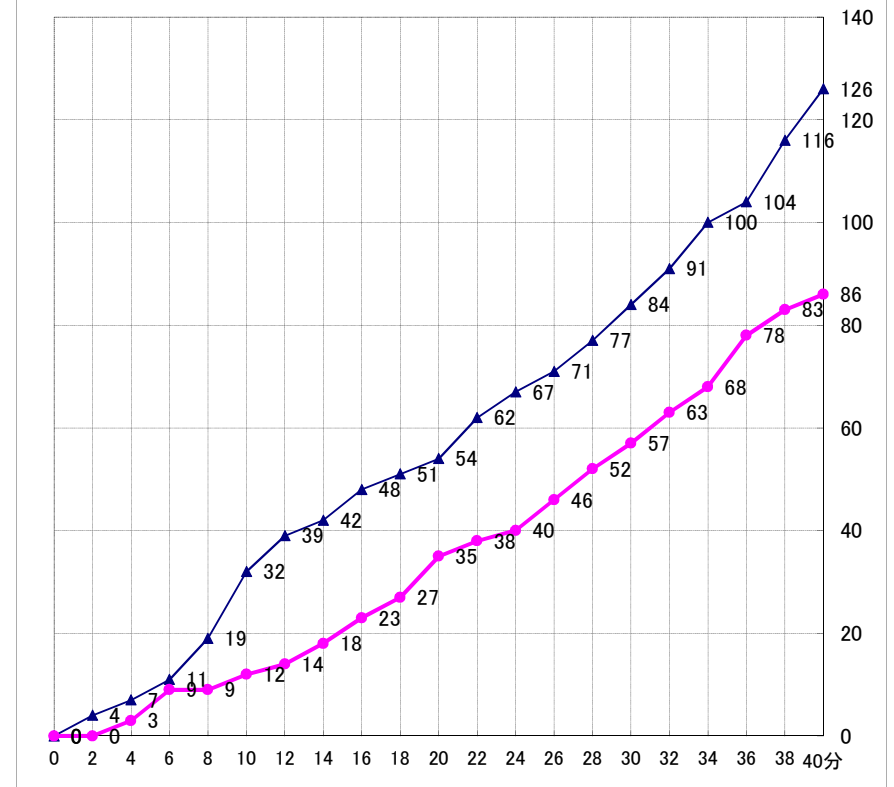

大会名	第72回関東高等学校男子バスケットボール選手権大会				チーム名	1Q	2Q	3Q	4Q	延長	合計
期 日	H30.6.2	会 場	栃木県体育館	試合No.	厚 木 東	32	22	30	42		126
審 判	(主)手塚 清孝	(副)梶 崇司	岡 龍哉	D 5	桐 生 第 一	12	23	22	29		86

神奈川県立厚木東高等学校(神奈川)

コーチ 永田 雅嗣郎   A・コーチ 三橋 功   マネジャー

選手名	背番号	得点	3ポイント		2ポイント		フリースロー		ファウル	リバウンド		
			成功	試投	成功	試投	成功	試投		OF	DF	合計
吉田 烈	4	8	0	2	3	7	2	5	4	7	5	12
高橋 浪磨	5	9	1	3	3	3	0	1	1	2	1	3
齋藤 仙太	6	12	2	12	3	4	0	1	0	1	3	4
小宮 優大	7	16	3	6	3	5	1	1	5	1	8	9
大野 航	8	29	6	17	4	6	3	4	1	2	1	3
天宮 直之	9	3	1	2	0	1	0	0	0	1	0	1
真苺 陽大	10	2	0	0	1	3	0	0	3	1	3	4
吉田 楓	11	5	1	2	1	2	0	0	4	1	2	3
邊見 将太	12	7	0	0	3	5	1	1	2	3	3	6
宮本 博人	13	0	0	1	0	0	0	0	0	0	0	0
長野 友紀	14	7	1	1	2	2	0	0	0	0	0	0
松尾 魁理	15	3	1	1	0	0	0	0	0	0	0	0
藪下 輝紘	16	0	0	0	0	0	0	0	0	0	0	0
山部 聖	17	5	1	2	1	2	0	0	4	1	1	2
中島 智久	18	20	6	14	1	2	0	0	3	0	1	1
チーム									1	2	5	7
合計		126	23	63	25	42	7	13	28	22	33	55
		成功率	36.5%		59.5%		53.8%					

桐生第一高等学校(群馬)

コーチ 岡田 研司   A・コーチ 鳥海 友見   マネジャー 木村 文音

選手名	背番号	得点	3ポイント		2ポイント		フリースロー		ファウル	リバウンド		
			成功	試投	成功	試投	成功	試投		OF	DF	合計
萩原 結允	4	3	0	0	0	9	3	6	3	1	3	4
松山 寿人	5	22	1	1	6	12	7	8	5	3	13	16
大都 惟	6	10	2	9	2	3	0	0	0	0	2	2
水島 準哉	7	0	0	0	0	0	0	0	0	0	0	0
佐藤 大介	8	30	0	0	11	22	8	10	3	5	2	7
神保 拓海	9											
攪上 翼	10											
石塚 世那	11											
石川 弘人	12	0	0	0	0	0	0	0	0	0	0	0
小島 龍芽	13											
東條 慶	14	6	0	0	1	7	4	4	3	0	2	2
奥山 颯太	15	11	0	0	5	12	1	2	2	3	2	5
堀部 悠斗	16	4	0	0	0	4	4	6	0	1	0	1
松本 一真	17											
岩崎 隆恭	18											
チーム									0	0	2	2
合計		86	3	10	25	69	27	36	16	13	26	39
		成功率	30.0%		36.2%		75.0%					

得点経過

戦評

1Q 両チームともマンツーマン。厚木東は#4吉田#5高橋#6齋藤を中心に前からプレッシャーをかけた。対する桐生第一は#8佐藤が高さを生かしインサイドを攻める。高さで劣る厚木東は、オフェンスリバウンドに果敢に飛び込み、粘り強くインサイドを攻め続ける。ディフェンスは、前からプレッシャーをかけた。リバウンドからの速攻で完全にペースを握り、32-12で1Q終了。厚木東の怒涛の攻撃が強く印象に残る。

2Q 厚木東はゾーンに切り替えた。それでも激しさはいささかも衰えず、#18中島の3pや激しいディフェンスからボールを奪い、速攻を繰り返す。桐生第一は2-2-1ゾーンプレスで対抗するが流れ変わらず、リズムに乗った厚木東は次々と3pを決める。また、決まらなくてもオフェンスリバウンドを奪いそのまま加点。54-35で前半終了。

3Q 厚木東は前からプレッシャーをかけた。#18中島が攻撃の起点となり連続得点。さらに自ら3pを決める。桐生第一は#5松山が3pを入れ返すが厚木東がすぐさま入れ返す。その後も厚木東は、#7小宮#8大野などが次々と3pで差を広げる。84-57厚木東がリードを広げ3Q終了。

4Q 2-2-1プレスで流れをつかみたい桐生第一。#8佐藤にパスをつなぎ反撃を試みるが、厚木東の3pや速攻が続く。約2分ごとにオールメンバーチェンジを繰り返す厚木東は、出てくる選手たちがコートに所狭しと走りまわり、終始ゲームを支配した。厚木東が126-86で準決勝に駒を進めた。

記入者 石崎 晃