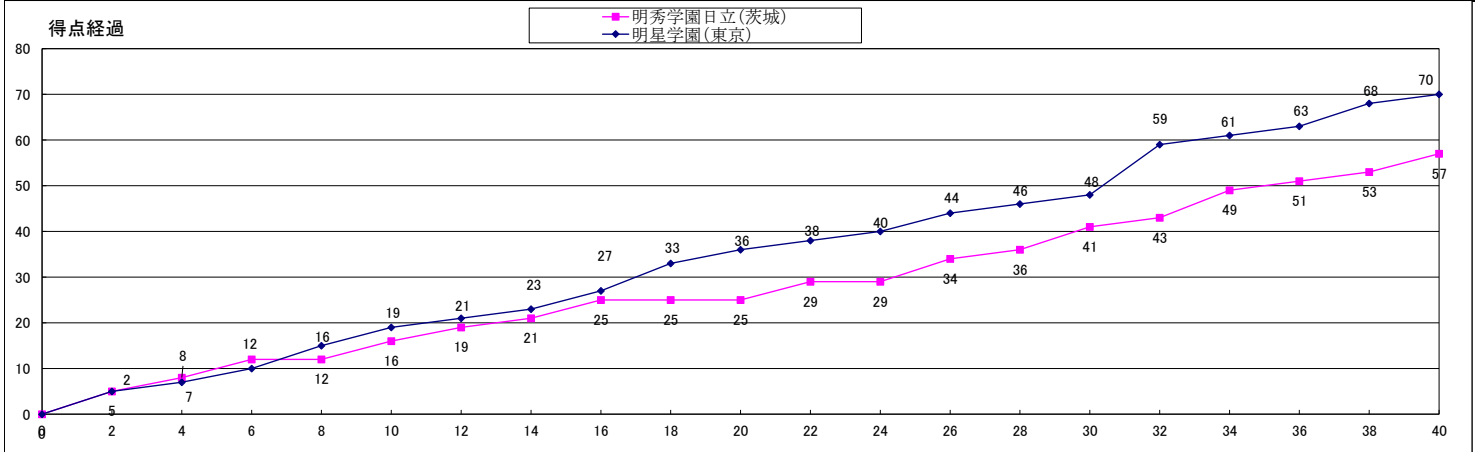

試合No.	A4	大会名	平成30年度 関東高等学校女子バスケットボール大会 兼 第72回関東高等学校女子バスケットボール大会					
		期 日	平成30年 6月 9日(土)		会 場	カルッツかわさき		
女子1回戦	主審	北島 寛臣		副審	飯田 はるか ・ 関野 翔太			
	チーム名	1P	2P	3P	4P	延長	延長	合 計
	明星学園(東京)	19	17	12	22			70
	明秀学園日立(茨城)	16	9	16	16			57

明星学園(東京)

氏 名	NO	得点	3P			2P			フリースロー			リバウンド		A	ST	BS	TO	F	
			成功	試投	AVG.	成功	試投	AVG.	成功	試投	AVG.	オフェンス	ディフェンス						
白井 瑠梨	00	0	0	0		0	1	0%	0	0		0	0	0	2	0	2	0	
八村 安美菜	8	0	0	0		0	0		0	0		0	0	0	0	1	0	1	
西本 有沙	10	0	0	0		0	1	0%	0	0		1	2	0	1	0	0	1	
瀬沼 アイシャ 玲未	14	0	0	0		0	0		0	0		0	0	0	1	0	0	0	
オドボ エンデュランス *	17	26	0	0		12	24	50%	2	6	33%	7	11	0	4	1	2	2	
福山 瑠璃	24	9	0	0		2	8	25%	5	7	71%	4	1	2	3	1	0	2	
児玉 結唯(CAP) *	25	0	0	0		0	6	0%	0	0		0	0	4	3	0	3	3	
牧野南唯菜	37	0	0	0		0	1	0%	0	0		0	0	0	0	0	3	0	
オニアンワ デボラ	47	0	0	0		0	1	0%	0	0		0	0	0	0	0	0	0	
岩谷 海音 *	51	11	0	0		3	7	43%	5	5	100%	0	1	0	3	1	0	4	
田中ナターシャ絵里 *	70	10	0	0		5	9	56%	0	2	0%	3	3	0	4	0	1	2	
梶井里緒菜 *	77	0	0	0		0	3	0%	0	0		0	1	0	1	0	3	1	
馬場もえ子	88	2	0	0		1	1	100%	0	0		0	0	0	0	0	0	1	
大塚 羽未	96	12	1	1	100%	3	5	60%	3	6	50%	0	1	2	1	0	3	3	
清水 愛菜	99	0	0	0		0	0		0	0		0	0	0	0	0	3	0	
コーチ 椎名 真一																			
合計		70	1	1	100%	26	67	39%	15	26	58%	15	20	8	23	4	20	20	

明秀学園日立(茨城)

氏 名	NO	得点	3P			2P			フリースロー			リバウンド		A	ST	BS	TO	F	
			成功	試投	AVG.	成功	試投	AVG.	成功	試投	AVG.	オフェンス	ディフェンス						
大堀 蘭夢(CAP) *	4	0	0	8	0%	0	0		0	0		0	1	1	1	0	3	0	
柳瀬 柚奈 *	5	24	2	6	33%	8	17	47%	2	4	50%	0	3	0	4	1	6	4	
佐藤 美紅	6	3	0	1	0%	1	3	33%	1	1	100%	1	3	1	2	1	2	1	
桐原 麻尋 *	7	7	0	1	0%	3	7	43%	1	5	20%	0	1	1	3	0	4	5	
阿久津 実李 *	8	21	1	6	17%	8	11	73%	2	4	50%	3	6	1	6	0	6	4	
高橋 仁美	9	0	0	2	0%	0	0		0	0		0	0	0	0	0	0	0	
髙原 優衣	10																		
荷見 夏帆	11																		
松本 菜奈 *	12	2	0	1	0%	0	3	0%	2	2	100%	1	0	0	1	0	3	1	
嶋田 奈桜	13																		
根本 琴美	14																		
長谷川 蘭	15	0	0	2	0%	0	1	0%	0	0		0	1	0	0	0	3	4	
北澤 瑠佳	16																		
大塚 乃維	17																		
荒木 涼か	18																		
コーチ 筑波 大																			
合計		57	3	27	11%	20	42	48%	8	16	50%	5	15	4	17	2	27	19	

戦評

スタート 明星学園 #17#25#51#70#77 明秀日立 #4#5#7#8#12

1P 両チーム、マンツーマンディフェンスでスタート。立ち上がり明秀日立は中を小さく守り、リバウンドを奪取しリズムを掴む。明秀日立は#5、#8のシュート、明星学園は#17、#24のシュートで得点を重ねる。最後にファールで得たフリースローを確実に決めた明星学園が19-16とリードし1P終了。

2P 立ち上がり両チームともにテンポ良くシュートを決め、一進一退の攻防が続く。中盤、競り合いの中から明星学園#88、#96のシュートが決まり、8点差にリードを広げる。残り2分には明秀日立#5、#8が立て続けに4ファールとなりさらに苦しい展開となる。明星学園が36-25とリードし前半終了。

3P 明秀日立#5の3PTSで点差を一桁に詰めるも、そこからなかなかリズムに乗ることができない。対する明星学園もゴール下にボールも集めるもシュートがなかなか決まらない。終盤、明秀日立#6のパスカンなどで48-41と差を縮め、3P終了。

4P 明秀日立は#5の連続得点で反撃開始。対する明星学園は#96を起点に、#17の得点などでさらにリードを広げる。明秀日立も最後までディフェンスでプレッシャーをかけ続けるも、落ち着いた試合運びで対応した明星学園が70-57で勝利し、試合終了。