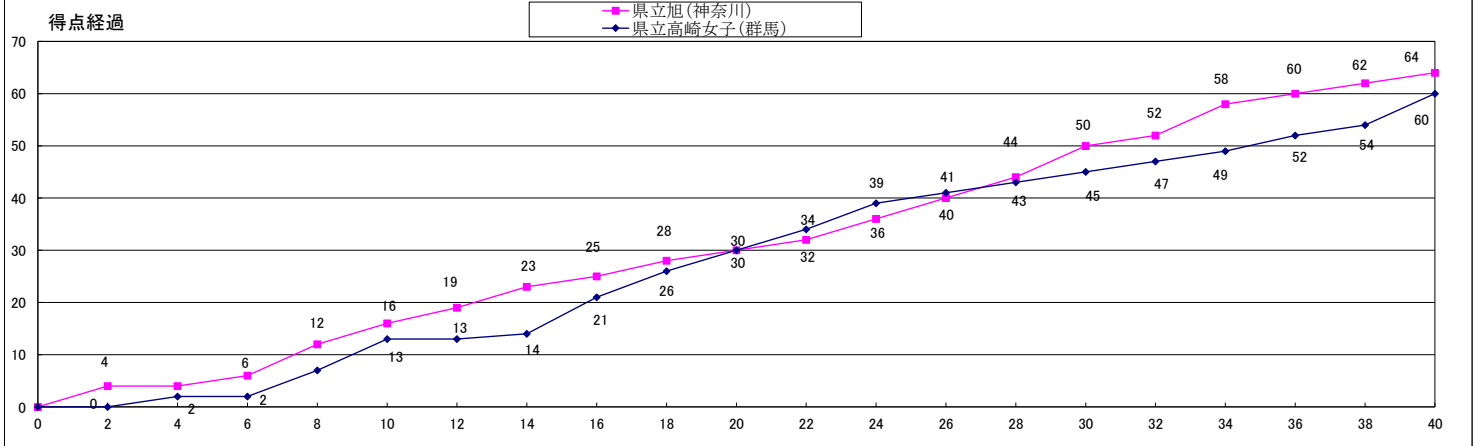

試合No.	B1	大会名	平成30年度 関東高等学校女子バスケットボール大会 兼 第72回関東高等学校女子バスケットボール大会							
		期 日	平成30年 6月 9日(土)		会 場		カルッツかわさき			
女子1回戦		主 審	久保 あしみ			副 審	桑原 一貴・正木 あずさ			
		チーム名	1P		2P	3P	4P	延長	延長	合 計
		県立高崎女子(群馬)	13	17	15	15				60
		県立旭(神奈川)	16	14	20	14				64

県立高崎女子(群馬)

氏 名	NO	得点	3P			2P			フリースロー			リバウンド		A	ST	BS	TO	F
			成功	試投	AVG.	成功	試投	AVG.	成功	試投	AVG.	オフェンス	ディフェンス					
倉林 杏果	4																	
関根 朝陽(CAP)	* 5	4	0	0		2	7	29%	0	0		2	4	1	2	0	1	3
金井 里央	* 6	9	1	4	25%	3	7	43%	0	2	0%	0	3	0	1	0	0	4
折原 菜月	7																	
吉岡 茉海	8																	
梁瀬 日菜子	9																	
高橋 希	10																	
今井 優里	11																	
栞原 凜	* 12	21	1	4	25%	8	17	47%	2	5	40%	0	1	1	0	0	1	2
高井 美由貴	* 13	11	0	0		4	10	40%	3	5	60%	0	1	0	2	0	0	2
加賀美 里咲	* 14	12	0	2	0%	5	10	50%	2	2	100%	2	4	1	0	0	1	3
女屋 穂佳	15	3	1	2	50%	0	0		0	0		0	0	0	0	0	0	2
小林 愛海	16	0	0	0		0	2	0%	0	0		0	0	0	0	0	0	2
	17																	
	18																	
コーチ	川田 亮一																	
合計		60	3	12	25%	22	53	42%	7	14	50%	4	13	3	5	0	3	18

県立旭(神奈川)

氏 名	NO	得点	3P			2P			フリースロー			リバウンド		A	ST	BS	TO	F
			成功	試投	AVG.	成功	試投	AVG.	成功	試投	AVG.	オフェンス	ディフェンス					
井上 絢音(CAP)	4	7	1	2	50%	1	5	20%	2	3	67%	0	1	5	0	0	1	3
澤飯 育美	* 5	9	1	2	50%	3	7	43%	0	0		0	0	3	0	0	1	2
佐々木 郁乃	* 6	22	0	1	0%	9	23	39%	4	6	67%	2	2	1	1	0	5	3
山瑞 美子	* 7	11	0	0		5	9	56%	1	1	100%	4	7	3	0	2	2	1
井上 梨沙	* 8	6	0	5	0%	3	7	43%	0	0		3	1	3	1	2	2	2
中山 未来	9																	
小杉 一紗	10	0	0	0		0	0		0	0		0	0	0	0	0	0	1
浅井 あぐり	11	6	2	5	40%	0	1	0%	0	0		0	0	1	0	0	2	3
宍戸 あすか	* 12	0	0	3	0%	0	0		0	0		1	2	0	0	0	0	1
中村 穂花	13																	
齋 晴菜	14																	
大山 愛唯	15																	
原 菜穂子	16	0	0	0		0	1	0%	0	0		1	1	1	0	0	0	1
中村 芽衣那	17	3	1	1	100%	0	0		0	0		0	0	0	0	0	1	0
高橋 遥	18																	
コーチ	講武 達雄																	
合計		64	5	19	26%	21	53	40%	7	10	70%	11	14	17	2	4	14	17

戦評

スタート 高崎女子 #5#6#12#13#14 旭 #5#6#7#8#12
1P 両チームマンツーマンディフェンスからスタート。立ち上がり互いにシュートが決まらず苦しい展開。両チームともドライブからの合わせでシュートが決まりだしたところで1P終了 高崎女子13-16旭

2P 旭の厳しいディフェンスに高崎女子は苦しいシュートを打たされ、リバウンドからの速攻に持ち込み、旭が徐々に得点を広げる。一方、高崎女子は1-2-2のゾーンに変え、流れが少しずつ変わり、得点を重ねて前半終了 高崎女子30-30旭

3P 高崎女子は後半もゾーンに入る。旭はゾーンを崩せず苦しいシュートが続く。旭#6のハイポストからのシュート、ドライブを中心に攻撃を組み立てる。高崎女子は#12のドライブを中心に攻撃を組み立てるが両チームともに激しいディフェンスで一進一退の攻防が続く。終盤、旭がオフェンスリバウンドを拾い、高崎女子45-50旭で3P終了

4P 旭は高崎女子#12をフェイスガードで守り、ディフェンスからリズムを掴み得点を重ねる。一方高崎女子は攻撃の攻め手がなく苦しい展開。残り3分5秒高崎女子はタイムアウトを要求。62-52で旭10点リード。高崎女子は最後まで厳しくプレッシャーをかけてボールを取りに行くも、旭は冷静にボール運び64-60で旭の勝利