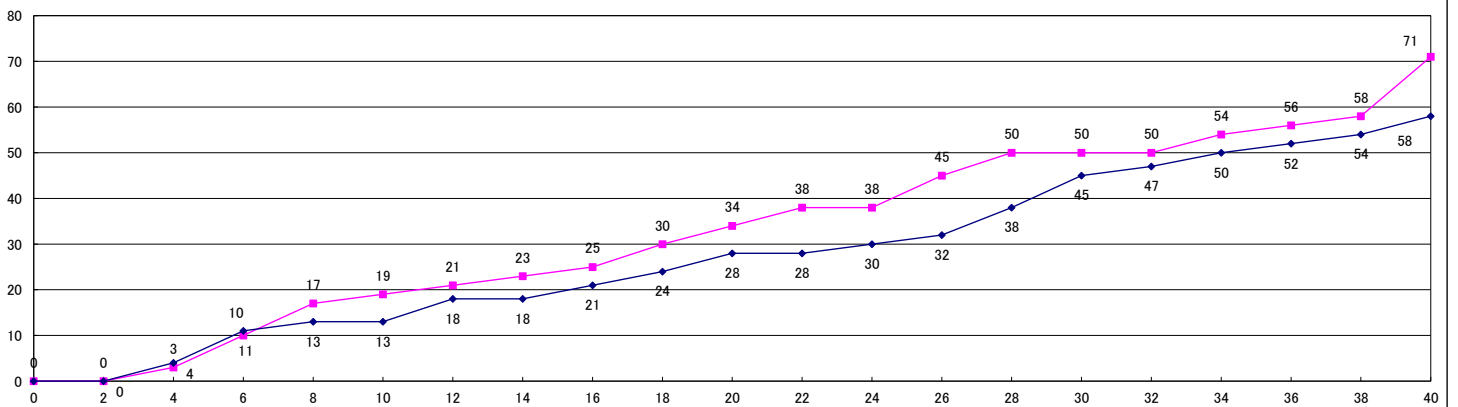

試合No.	B2	大会名	平成30年度 関東高等学校女子バスケットボール大会 兼 第72回関東高等学校女子バスケットボール大会						
		期 日	平成30年 6月 9日(土)		会 場		カルッツかわさき		
女子1回戦		主審	大川 尚		副審	坂 美佑紀・藤林 比登美			
		チーム名	1P	2P	3P	4P	延長	延長	合 計
		文化学園大学杉並(東京)	13	15	17	13			58
		アレセア湘南(神奈川)	19	15	16	21			71

文化学園大学杉並(東京)

氏 名	NO	得点	3P			2P			フリースロー			リバウンド		A	ST	BS	TO	F
			成功	試投	AVG.	成功	試投	AVG.	成功	試投	AVG.	オフェンス	ディフェンス					
篠崎 来夢(CAP)	* 4	2	0	3	0%	1	10	10%	0	0		0	5	2	2	0	7	4
池島 穂佳	* 5	12	0	0		6	11	55%	0	1	0%	3	6	0	1	2	3	5
李 慧隣	* 6	9	0	0		4	8	50%	1	2	50%	5	3	0	4	0	1	3
永末 雪乃	* 7	26	2	5	40%	9	16	56%	2	2	100%	3	3	2	5	1	0	2
東 加奈子	* 8	9	1	4	25%	3	10	30%	0	0		0	2	1	0	0	2	0
和泉 華	9	0	0	0		0	1	0%	0	0		0	0	0	0	0	0	0
竹中 未来	10	0	0	0		0	0		0	0		0	0	0	0	0	0	0
池田 理紗	11																	
橋本 京佳	12																	
靱山 由奈	13																	
片桐 海碧	14																	
板橋 なつき	15																	
石原 愛実	16																	
廣瀬 莉帆	17																	
深澤 佳那子	18																	
コーチ	伊藤 美鈴																	
合計		58	3	12	25%	23	56	41%	3	5	60%	11	19	5	12	3	13	14

アレセア湘南(神奈川)

氏 名	NO	得点	3P			2P			フリースロー			リバウンド		A	ST	BS	TO	F
			成功	試投	AVG.	成功	試投	AVG.	成功	試投	AVG.	オフェンス	ディフェンス					
宮 優里奈(CAP)	* 2	14	0	1	0%	7	10	70%	0	1	0%	1	7	3	5	3	1	4
田川 玲実	3																	
山城 七海	5																	
西 実来乃	6	0	0	0		0	0		0	0		0	0	0	0	0	0	1
熊谷 萌那	8	0	0	2	0%	0	1	0%	0	0		0	0	0	0	0	0	0
渡辺 菜緒	* 11	23	7	16	44%	1	5	20%	0	0		1	2	1	1	0	1	1
富田 真桜	12																	
加藤 優花	14																	
古木 梨子	* 15	13	1	4	25%	4	7	57%	2	2	100%	0	2	3	1	0	2	1
寺林 陽菜	* 17	15	1	1	100%	6	8	75%	0	0		0	0	5	3	0	4	1
高杉 真央	* 25	6	0	0		2	5	40%	2	3	67%	0	1	4	0	0	1	4
植村 奈都子	72																	
コーチ	張 一																	
合計		71	9	24	38%	20	36	56%	4	6	67%	2	12	16	10	3	9	12

得点経過

アレセア湘南(神奈川) 文化学園大学杉並(東京)

戦評

スタート 文化杉並 #4・#5・#6・#7・#8 アレセア #2・#11・#15・#17・#25
1P 文化杉並はマンツーマン、アレセアはゾーンディフェンスでの立ち上がり、お互いハードなディフェンスで仕掛ける。序盤は得点につながらない展開となったが少しずつ点が動く。文化杉並はドライブからインサイドの得点を中心に、アレセアはスペースを活かしながら中外バランスよく得点を重ねた。アレセア19-13文化杉並で1P終了。

2P 2Pの立ち上がり、ハードなディフェンスから文化杉並は流れを作り連続得点で流れを手にしにしようとするが、アレセアも安定したディフェンスで相手に簡単に流れを渡さない。文化杉並が一時は2点差まで詰め寄るが、終盤にアレセアが連続得点して点差を戻した。アレセア34-28文化杉並で前半終了。

3P 後半の立ち上がりアレセアの連続得点で点差が一気に10点差となるが、文化杉並もハーフコートの安定したディフェンスで流れを抑えきれず、残り5分のところで#11の3PTSが決まり一気に点差が13点に広がる。しかし、残り3分のところでアレセア#2が4ファウルとなると文化杉並は激しいディフェンスから得点を重ねて一気に詰め寄る。アレセア50-45文化杉並で3P終了

4P 3Pに5点差まで詰め寄った文化杉並はその流れのまま激しいディフェンスで高い位置から仕掛ける。2分30秒経ったところで文化杉並#7の3PTSが決まり一気に同点に追いつくが、アレセアも追いつかれてから連続得点を重ねてリードは許さない。最後まで文化杉並も食らいつづき、最後の最後にアレセア#11の3PTS、#2の得点で引き離したアレセアが71-58で勝利を取めた。