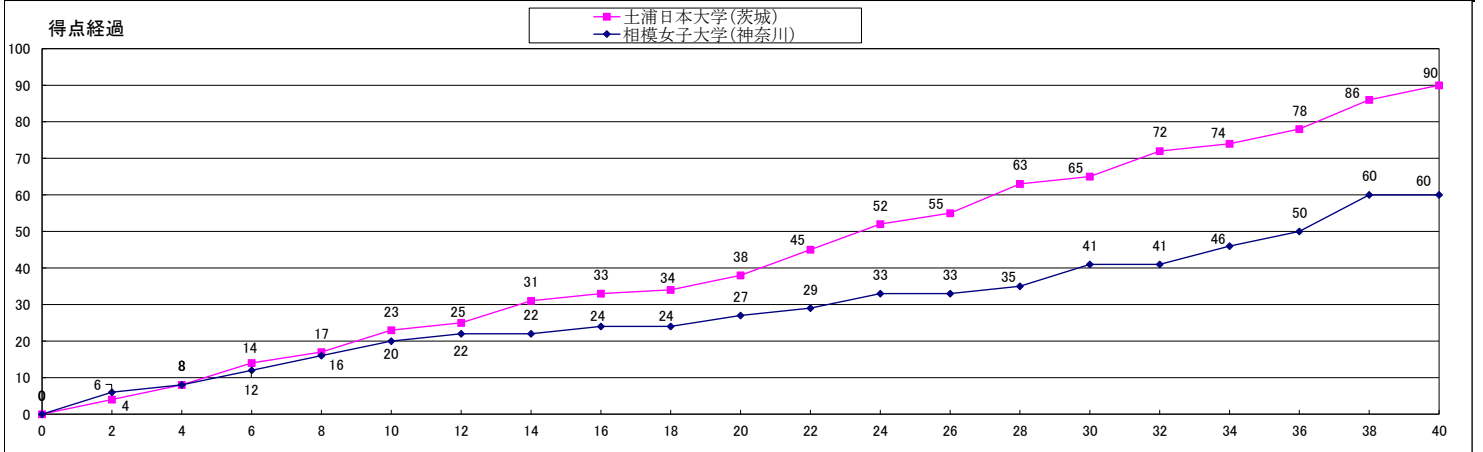

試合No.	C1	大会名	平成30年度 関東高等学校女子バスケットボール大会 兼 第72回関東高等学校女子バスケットボール大会						
		期 日	平成30年 6月 9日(土)		会 場		とどろきアリーナ		
女子1回戦		主 審	加藤 暁生			副 審	安藤 俊明・前田 菜津子		
		チーム名	1P	2P	3P	4P	延長	延長	合 計
		相模女子大学(神奈川)	20	7	14	19			60
		土浦日本大学(茨城)	23	15	27	25			90

相模女子大学(神奈川)

氏 名	NO	得点	3P			2P			フリースロー			リバウンド		A	ST	BS	TO	F
			成功	試投	AVG.	成功	試投	AVG.	成功	試投	AVG.	オフェンス	ディフェンス					
栗原 波那	* 4	11	0	1	0%	4	11	36%	3	4	75%	2	6	1	4	0	3	2
内田 樹更	* 5	17	0	0		7	14	50%	3	4	75%	2	5	1	0	0	4	3
木下 芙美	* 6	4	0	0		1	5	20%	2	2	100%	0	3	0	0	0	1	1
小倉 愛梨	7	0	0	1	0%	0	0		0	0		1	1	0	0	0	0	0
池田 花音	8	2	0	0		1	8	13%	0	0		1	1	1	0	0	1	1
杉崎 奏美	9																	
大貫 若菜	10	0	0	0		0	2	0%	0	0		0	1	0	0	0	0	0
野口 陽菜	11																	
吉岡 さつき	12	0	0	0		0	1	0%	0	0		0	0	0	0	0	1	0
丸尾 さくら	13	3	1	2	50%	0	1	0%	0	2	0%	0	0	1	1	0	2	3
八嶋 冨夏	14	0	0	0		0	0		0	0		0	0	0	0	0	0	0
中屋 柊子	* 15	16	3	9	33%	3	7	43%	1	1	100%	0	3	2	1	0	2	0
岩村 菜々	* 16	7	0	0		3	5	60%	1	5	20%	3	2	0	0	0	3	3
飯田 真帆	17																	
柏木 愛彩	18	0	0	0		0	0		0	0		0	0	0	0	0	0	0
コーチ	本田 守																	
合計		60	4	13	31%	19	54	35%	10	18	56%	9	22	6	6	0	17	13

土浦日本大学(茨城)

氏 名	NO	得点	3P			2P			フリースロー			リバウンド		A	ST	BS	TO	F
			成功	試投	AVG.	成功	試投	AVG.	成功	試投	AVG.	オフェンス	ディフェンス					
児玉 志織	* 4	26	4	6	67%	6	17	35%	2	2	100%	4	3	2	1	1	2	0
川崎 梨香子	5	0	0	1	0%	0	1	0%	0	0		0	0	1	0	0	0	4
野田 千晴	* 6	13	2	7	29%	3	7	43%	1	2	50%	1	2	1	3	1	4	0
飯田 瑞希	* 7	10	0	0		4	8	50%	2	2	100%	3	7	1	2	1	1	4
廣瀬 実子	* 8	12	0	0		4	5	80%	4	4	100%	1	8	3	1	1	1	5
佐藤 愛	9	8	0	0		4	7	57%	0	0		1	3	1	1	0	0	0
野口 葉	10	2	0	0		1	1	100%	0	0		0	0	0	0	0	0	0
金子 日麻里	11	4	0	0		2	3	67%	0	0		0	0	0	0	0	1	1
加藤木 陽	* 12	7	1	4	25%	2	6	33%	0	0		1	4	2	0	0	0	2
青木 花香	13	2	0	1	0%	1	2	50%	0	0		0	2	1	0	0	0	0
川端 優	14	0	0	0		0	0		0	0		0	1	1	0	0	1	0
染谷 璃央	15	0	0	0		0	1	0%	0	0		0	0	0	0	0	1	1
今井 志歩美	16	4	1	1	100%	0	3	0%	1	2	50%	0	0	0	0	0	3	0
加藤 楓	17	2	0	0		1	2	50%	0	0		0	1	1	0	1	0	1
青木 優美夏	18	0	0	1	0%	0	0		0	0		0	0	0	0	0	1	1
コーチ	三須 由雄																	
合計		90	8	21	38%	28	63	44%	10	12	83%	11	31	14	8	5	15	19

戦評

1Q 両チームマンツーマンでスタート。相模女子はセンター5からのインサイドアウト、ハイローを中心に攻める。土浦はガード4、6の速い展開から4の連続得点。8分で16-21で土浦がリードし相模女子がタイムアウト。1Q終了し20-23

2Q 土浦は速攻を仕掛け5分で22-31とリードするが、その後シュートが決まらず差を広げられない。相模女子は相手の展開力に遅れだしリバウンドが取れずシュートチャンスを与えてしまい差を縮められず前半終了。27-38

3Q 相模女子はセンターにボールを集めるが相手の高さに苦しみ得点できない。土浦は4、6の連続得点やアシストで引き離し5分で20点の差をつける。その後も土浦は速攻から加点し41-65で終了。

4Q 相模女子は追いつくために4や5にボールを集め得点し必死に追いつがるが、土浦はバランスよく得点し、メンバーを休ませる余裕を持って試合を支配し試合終了。土浦の高さと体の強さ、4の得点力の目立つ試合であった。相模女子大60-90土浦日大