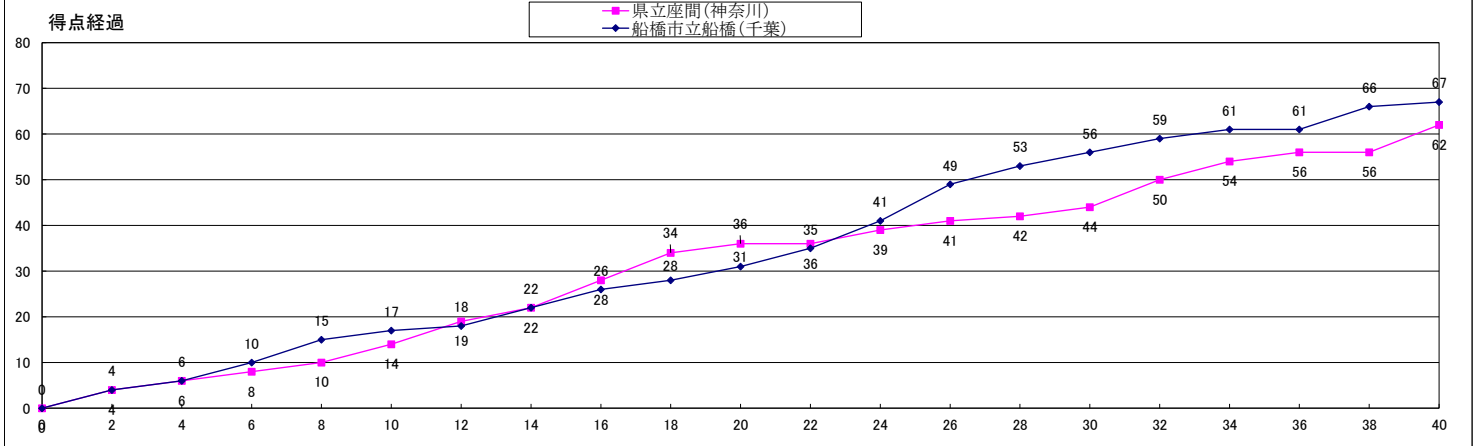

戦評

1Q 両チームマンツーマンでスタート。座間はインサイドを中心に攻めて得点する。船橋は速い展開から果敢に1対1を仕掛けて得点する。残り3分、船橋#6が3ptsを決めると流れは徐々に船橋に傾くが、残り1分、座間#8が3ptsを決めて3点差で1Q終了。船橋17-14座間

2Q 開始3分で座間は#4のターンシュート、#5、#12の3ptsが決まり逆転に成功。船橋も#17、#6、#13のシュートが決まり簡単に流れを渡さない。残り5分、座間#5の3ptsが決まり再びリードすると船橋はタイムアウト。ディフェンスをゾーンに変える。しかし座間は落ち着いて攻め、#5が連続3ptsを決めて引き離しにかかる。船橋は速い展開からのドライブやリバウンドでファールを誘い、地道に追い上げていき前半終了。船橋31-36座間