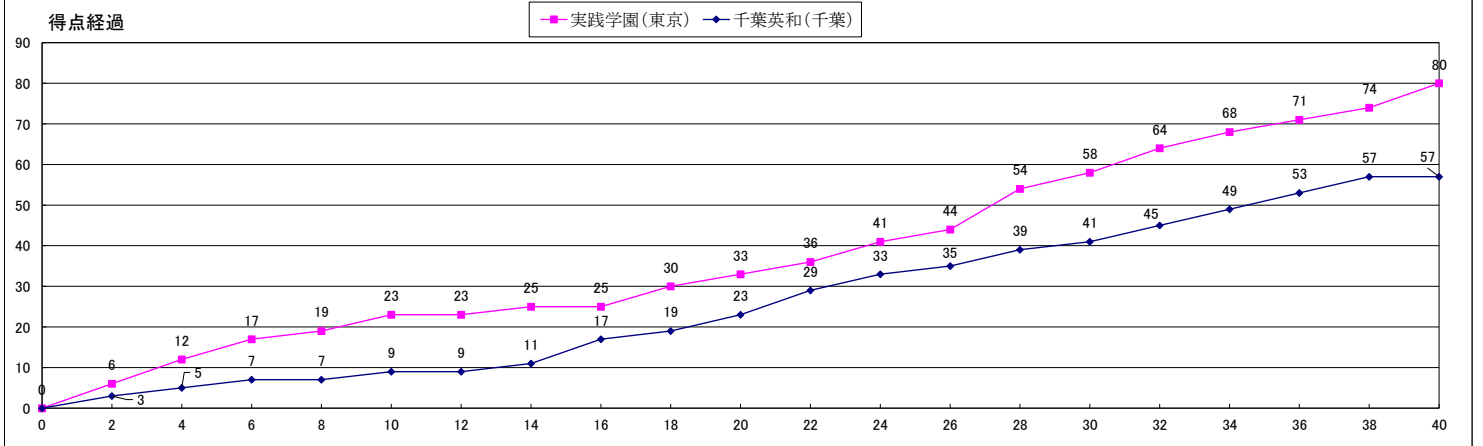

試合No.	D1	大会名	平成30年度 関東高等学校女子バスケットボール大会 兼 第72回関東高等学校女子バスケットボール大会									
		期 日	平成30年 6月 9日(土)		会 場		とどろきアリーナ					
女子1回戦		主 審	茂泉 圭治			副 審	中山 克則・成田 幸子					
		チーム名				1P	2P	3P	4P	延長	延長	合 計
		千葉英和(千葉)				9	14	18	16			57
		実践学園(東京)				23	10	25	22			80

千葉英和(千葉)

氏 名	NO	得点	3P			2P			フリースロー			リバウンド		A	ST	BS	TO	F	
			成功	試投	AVG.	成功	試投	AVG.	成功	試投	AVG.	オフェンス	ディフェンス						
鈴木 萌佳	4																		
田中 るな	5	2	0	0		1	4	25%	0	0		0	3	0	1	1	0	2	
高橋 ゆな	6																		
大熊 彩葵	*7	5	0	0		2	9	22%	1	2	50%	0	2	0	1	0	1	4	
高根澤 伽心	8																		
石橋 玲奈	*9	16	0	3	0%	4	7	57%	8	8	100%	0	3	3	0	0	0	0	
浜野 緋咲	*10	2	0	0		1	5	20%	0	0		0	1	0	0	0	0	1	
橋本 愛玲菜	11	2	0	0		0	1	0%	2	2	100%	0	1	0	0	0	0	0	
高柳 美羽	*12	2	0	3	0%	1	3	33%	0	0		0	0	0	1	0	0	1	
岡本 華音	13																		
須藤 彩季	14	7	0	0		2	2	100%	3	4	75%	0	2	0	0	1	0	1	
小林 美穂	*15	19	0	0		7	17	41%	5	8	63%	0	6	1	2	4	3	3	
阿部 久里香	16	0	0	0		0	0		0	0		0	0	0	0	0	0	0	
磯間 桃子	17	2	0	1	0%	0	0		2	2	100%	0	1	0	0	0	0	1	
志村 愛莉	18	0	0	0		0	1	0%	0	0		0	0	0	0	0	0	1	
コーチ	森村 義和																		
合計		57	0	7	0%	18	49	37%	21	26	81%	0	19	4	5	6	4	14	

実践学園(東京)

氏 名	NO	得点	3P			2P			フリースロー			リバウンド		A	ST	BS	TO	F	
			成功	試投	AVG.	成功	試投	AVG.	成功	試投	AVG.	オフェンス	ディフェンス						
新井 萌衣	*4	17	0	0		7	16	44%	3	4	75%	4	7	0	2	0	0	4	
前山 沙紀	*5	10	1	4	25%	3	3	100%	1	2	50%	0	3	11	3	1	0	3	
田中 萌々子	*6	24	6	13	46%	3	9	33%	0	0		1	1	3	0	0	0	2	
池田 和奏	*7	7	1	4	25%	1	3	33%	2	4	50%	0	5	3	2	1	0	1	
溝口 愛子	*8	2	0	0		1	3	33%	0	0		4	1	0	0	0	1	2	
鳥井 由佳	9	1	0	0		0	4	0%	1	2	50%	0	1	1	0	0	0	0	
坂入 彩水	10	12	4	12	33%	0	4	0%	0	0		0	1	1	1	0	1	2	
神宮 杏樹	11																		
稲葉 美稀	12																		
佐藤 優奈	13																		
兼島 昌果	14	3	1	4	25%	0	1	0%	0	0		0	0	1	0	1	0	2	
志村 美里	15																		
横山 由芽	16	2	0	0		1	1	100%	0	0		0	0	0	0	1	1	0	
上村 朋	17																		
水谷 春菜	18	2	0	0		1	6	17%	0	1	0%	3	0	0	0	0	0	3	
コーチ	村松 啓三																		
合計		80	13	37	35%	17	50	34%	7	13	54%	12	19	20	8	4	3	19	

戦評

1Q 両チームハーフのマンツーマンでスタート。実践学園は激しいディフェンスから速攻で加点し、残り5分46秒、実践学園が14-5としたところで千葉英和タイムアウト。千葉英和もゴールにアタックするが、実践学園の厳しいディフェンスに阻まれ、この流れを掴んだ実践学園は#4、#7の得点などで23-9とし、実践学園がリード。

2Q 千葉英和は2-1-2ゾーンに変える。実践学園は落ち着いてはシュートを打つもなかなか決まらず、徐々にリズムを取り戻した千葉英和は#5、#7の得点が決まり、点差を縮める。しかし、実践学園が要所で#5、#7が3ptsを決め、33-23とリードして前半終了。

3Q 出だしから互いに一進一退の攻防が続く、両者譲らない。残り4分すぎに実践学園が激しいディフェンスでスティールから速攻や#6の3ptsなどで千葉英和を突き放す。残り2分46秒、千葉英和はたまたまタイムアウト。その後も千葉英和は得点するも、落ち着いてシュートを決めた実践学園が58-41とさらにリードを広げた。

4Q 出だしから実践学園の勢いが止まらない。#6の3pts、#8のリバウンドシュートが決まりリードを広げる。千葉英和も意地を見せ、#9、#7のドライブインからの得点が決まり食い下がる。終盤までリバウンドやルーズボールを制した実践学園が80-57で2回戦に駒を進めた。実践学園の激しいディフェンスが光った試合だった。