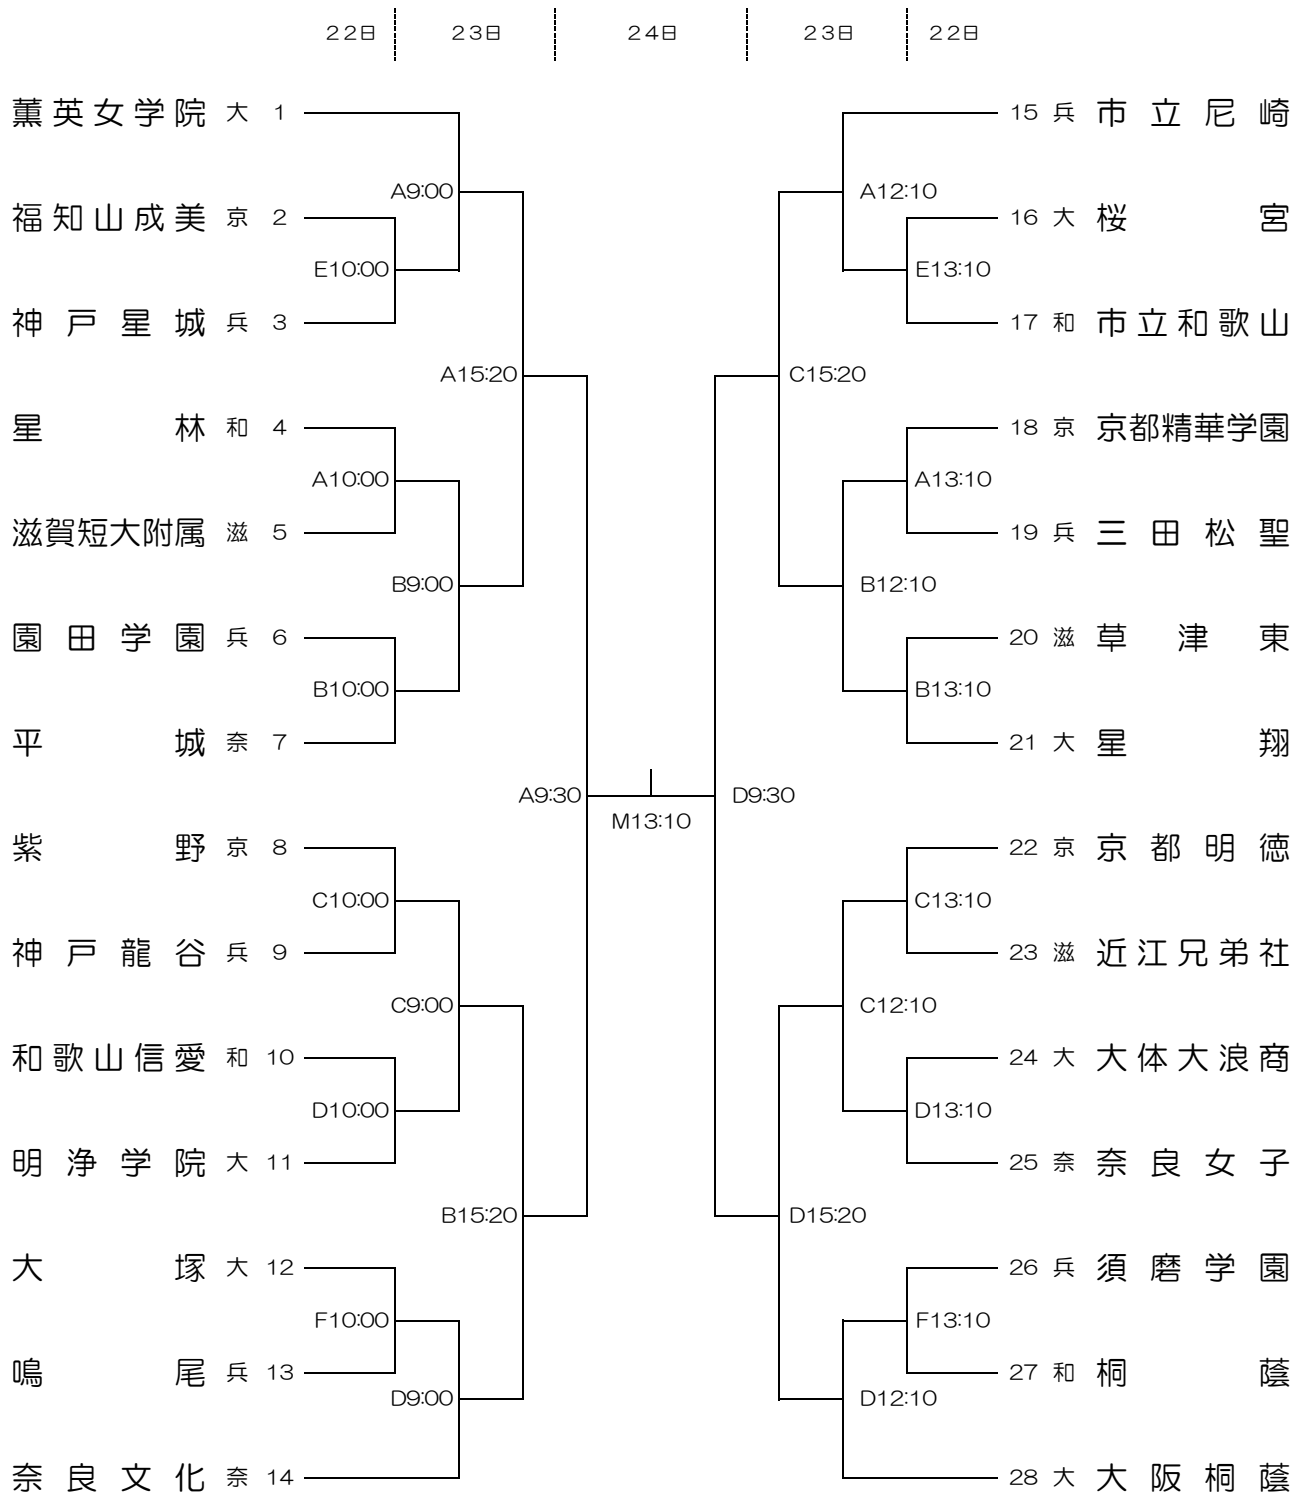

# 第65回 近畿高等学校バスケットボール大会

## 【女子の部】

和歌山ビッグホエール A, B, C, D, Mコート  
和歌山ビッグウエーブ E, Fコート

- ◎開会式は6月22日(金) 9:10より和歌山ビッグホエールで行います。全チーム、ユニフォームで参加してください。
- ◎ユニフォームは、組み合わせ番号の若い方を白色とし、ベンチはオフィシャル側に向かって右側とします。
- ◎貴重品、上靴、下靴、ボール等は各チームで管理してください。
- ◎会場は初日が8:30、2日目は8:00、3日目は8:30に開館します。
- ◎試合結果は、速報として和歌山県高体連バスケットボール専門部HP(近畿大会用HP)にて掲載します。  
インターネットのアドレスは、<http://wakayama.japanbasketball.jp/hs-1/hs.html>  
携帯電話での速報アドレスは、右のQRコードを読み込んでいただくと、近畿大会用HPへ直接アクセスできます。
- ◎各コートの第1試合のチームは、メンバー変更を開会式までに行ってください。
- ◎試合会場での鳴りものは禁止します。
- ◎試合会場にお越しの際は公共の交通機関をご利用ください。