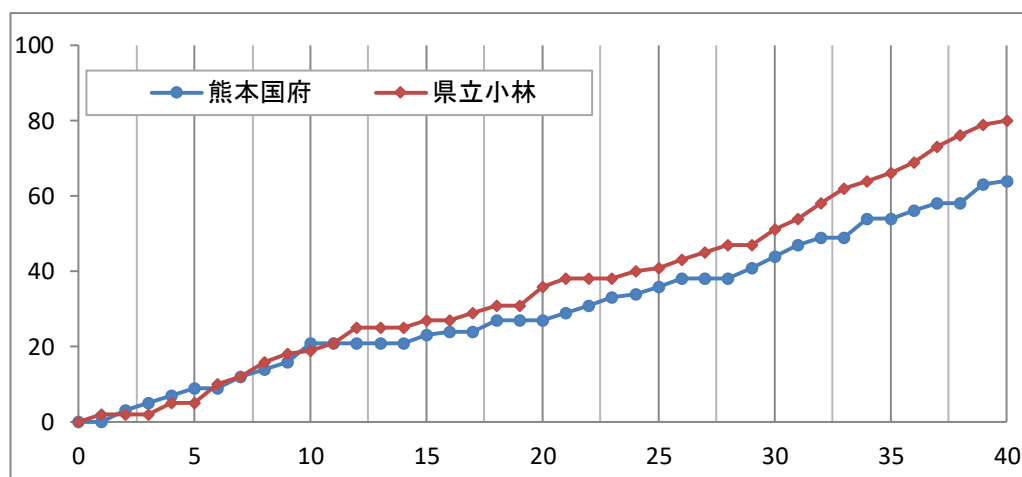

平成30年度 第71回 全九州高等学校バスケットボール競技大会

女子1回戦

熊本国府 64

(熊本2位) ●

21	-	19
6	-	17
17	-	15
20	-	29
-	-	-

80 県立小林

○ (宮崎1位)

主審 原田 拓朗
第1副審 松永 雄平
第2副審 堤 哲也

No. 16C2 日時: 2018年6月16日(土) 11:00 会場: 大村市体育文化センター

熊本国府

No.	選手氏名	得点	3P	2P	FT	F
4	* 添田 梨瑩 (C)	13	0	4	5	5
5	熊野 虹華	-	-	-	-	-
6	坂井 絢香	-	-	-	-	-
7	* 原田 真尋	12	2	3	0	1
8	佐川 真菜	0	0	0	0	0
9	* 右谷 朋菜	0	0	0	0	0
10	* 後藤 友花	6	0	3	0	5
11	村嶋 唯	-	-	-	-	-
12	* 釜 有稀	12	2	3	0	3
13	上野 輝星	0	0	0	0	1
14	中里 蒼那	2	0	1	0	0
15	野中由姫乃	19	3	4	2	2
コーチ	吉村 明	/	/	/	/	0
合計		64	7	18	7	17

県立小林

No.	選手氏名	得点	3P	2P	FT	F
4	* 河内 綾 (C)	3	0	1	1	1
5	* 吉元美百合	2	0	1	0	0
6	* 井ノ口なな子	9	1	1	4	3
7	* 財部 舞	18	0	9	0	4
8	* 成崎 結	5	0	2	1	0
9	フエスタガード・ヤ・アマンドラ	20	1	7	3	3
10	老山 花歩	4	0	2	0	0
11	坂本 光奈美	2	0	1	0	1
12	園田 夏菜	7	0	3	1	2
13	吉原 花穂	0	0	0	0	2
14	江頭 璃梨	9	0	4	1	0
15	橋本 佳穂	1	0	0	1	0
コーチ	前村かおり	/	/	/	/	0
合計		80	2	31	12	16

*…スターター (C)…キャプテン 3P…3点シュート 2P…2点シュート FT…フリースロー F…ファウル

記事者	村里 和久 (所属) 長崎県高体連バスケットボール専門部