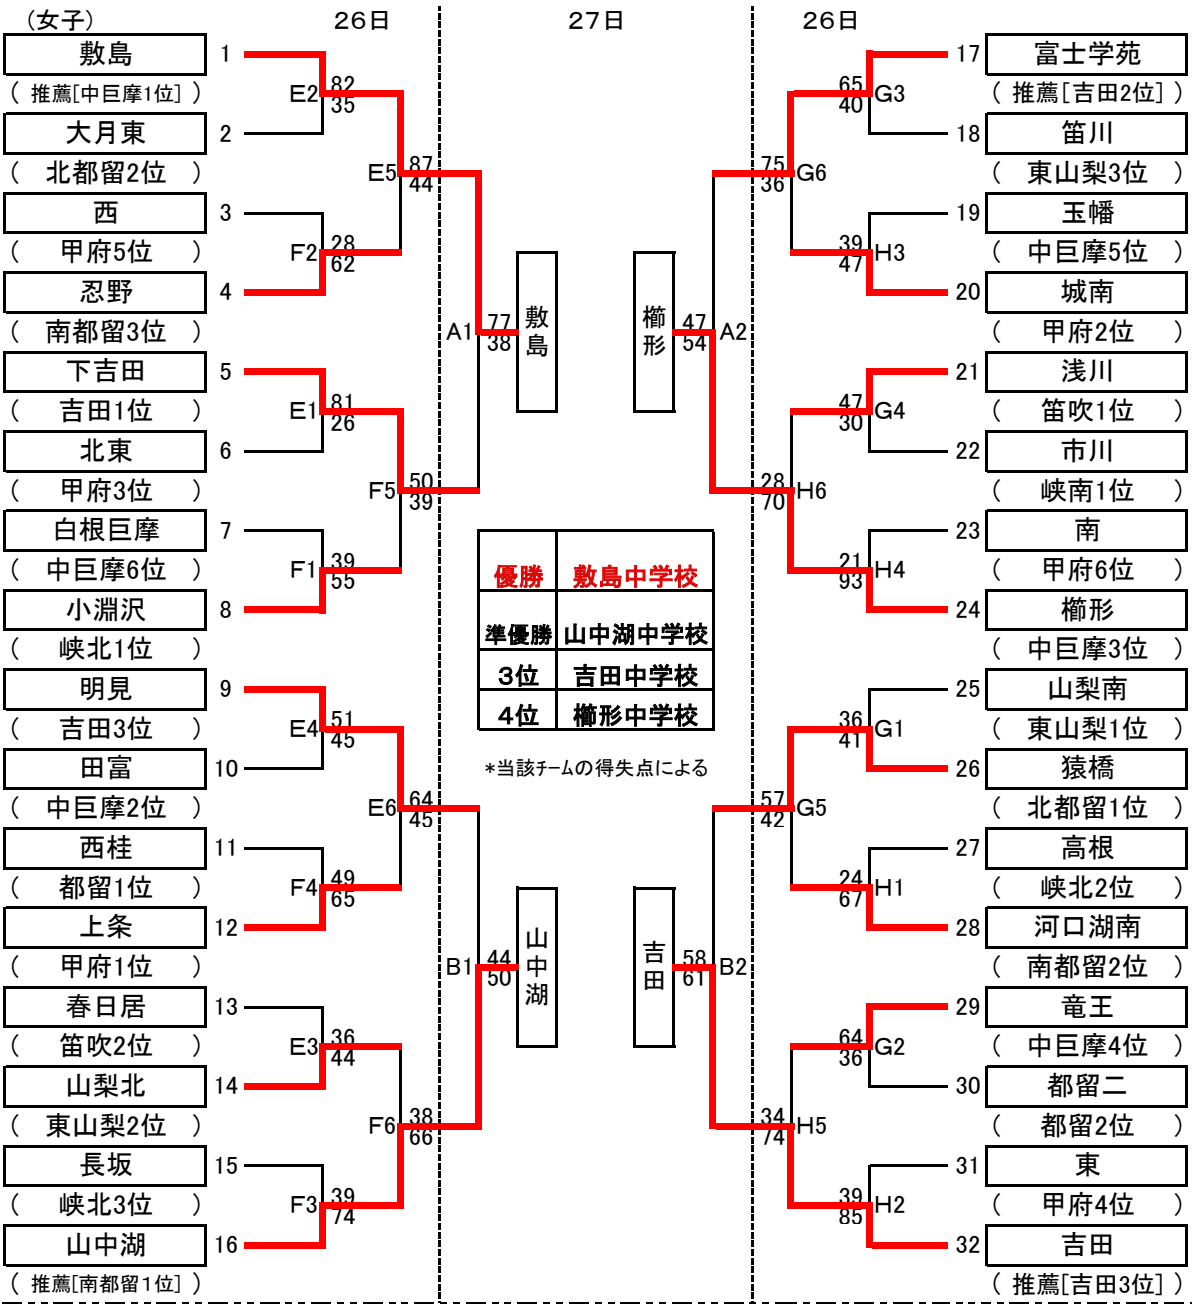

第69回山梨県中学校総合体育大会バスケットボールの部 勝ち上がり表

忍野中体育館 (男女) A・Bコート	下吉田中体育館 (男子) C・Dコート
北杜市長坂体育館 (女子) E・Fコート	高根中体育館 (女子) G・Hコート

女子 決勝リーグ(27日,29日)

	27日 第5試合		27日 第6試合		29日 第1試合		29日 第3試合					
Aコート	-----		-----		敷島 64	対	吉田 43	敷島 67	対	櫛形 42		
Bコート	敷島 59	対	山中湖 37	櫛形 56	対	吉田 53	山中湖 44	対	櫛形 37	山中湖 45	対	吉田 48

3日目

第1試合 9:30~
 第2試合 10:50~
 第3試合 13:00~
 第4試合 14:20~

※第3試合のアップは
 12:30以降とする。

★決勝リーグ順位決定方法

- 1 勝率同チームが2校の場合は、相互の試合で勝ったチームを上位とする。
- 2 勝率同チームが3校の場合は、当該3チーム間の試合の得失点差により、順位を決定する。
- 3 上記1、2で決まらない場合は、当該3チーム間の試合の総得点により、順位を決定する。
- 4 上記3でも決まらない場合は、当該3チームの決勝リーグすべての試合の得失点差により、順位を決定する。