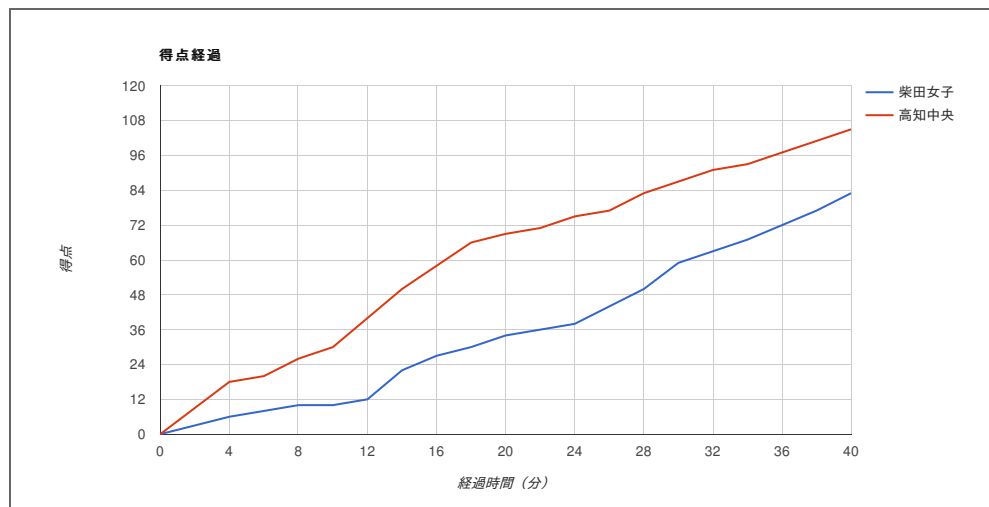

平成30年度全国高等学校総合体育大会バスケットボール競技

試合日	2018年8月2日(木)	柴田女子	83	10 - 30 24 - 39 25 - 18 24 - 18	105	高知中央
開始時刻	16:10					
会場	ドルフィンズアリーナ(愛知県体育館)					

柴田女子

No.	選手名	GS	PTS	3P		2P		DK	FT			RBD			AST	STL	BLK	TO	PF	TF	FO	MN
				MA	%	MA	%		MA	%	OR	DR	TOT	OR								
4	赤坂 楓華		2	0-0	0	1-3	33	0	0-0	0	0	0	0	1	0	0	0	1	0		4:51	
5	渡辺 和恵	●	25	0-1	0	10-17	58	0	5-6	83	2	5	7	0	2	0	5	0	0		36:17	
6	中田 麻友香		0	0-0	0	0-0	0	0	0-0	0	0	0	0	0	0	0	0	0	0		6:08	
7	川村 瞳子	●	6	0-1	0	2-8	25	0	2-5	40	0	3	3	2	0	0	1	3	0		21:30	
8	田山 乃彩	●	16	2-6	33	5-12	41	0	0-0	0	1	0	1	3	1	0	1	2	0		33:47	
9	相馬 伶香		0	0-0	0	0-0	0	0	0-0	0	0	0	0	0	0	0	2	0	0		3:25	
10	横山 千沙輝	●	9	2-5	40	1-4	25	0	1-2	50	1	2	3	0	4	0	1	2	0		36:31	
11	中田 響		0	0-0	0	0-0	0	0	0-0	0	0	0	0	0	0	0	0	0	0		DNP	
12	阿部 実咲		0	0-0	0	0-0	0	0	0-0	0	0	0	0	0	0	0	0	0	0		DNP	
13	豊巻 若葉		6	0-0	0	2-6	33	0	2-2	100	0	1	1	1	0	0	0	1	0		18:07	
14	木村 優希	●	19	4-6	66	3-7	42	0	1-2	50	4	4	8	0	0	0	2	0	0		33:09	
15	川村 凜子		0	0-0	0	0-0	0	0	0-0	0	0	0	0	0	0	0	1	0	0		6:11	
	Team/Coaches		0	0-0	0	0-0	0	0	0-0	0	0	0	0	0	0	0	1	0	0		DNP	
	TOTALS		83	8-19	42	24-57	42	0	11-17	64	8	15	23	7	7	0	14	9	0	0	199:56	

戦評

第1P 柴田女子は1-2-1-1のゾーンプレスからのマンツーマン、高知中央はハーフコートマンツーマンでスタート。先制点は高知中央#7の3P。#14を中心とした高さを生かしたプレイで得点を重ねる。残り5分、高知中央#7のファストブレイクで12点差になり柴田女子たまたまタイムアウト。その後も高知中央は#14#5のバスケットカウントなどで柴田女子を引き離す。一方柴田女子はドライブやカッティングで高知中央のファウルを誘うが、なかなかシュートにつながらない。第1Pを38対10高知中央リードで終了。