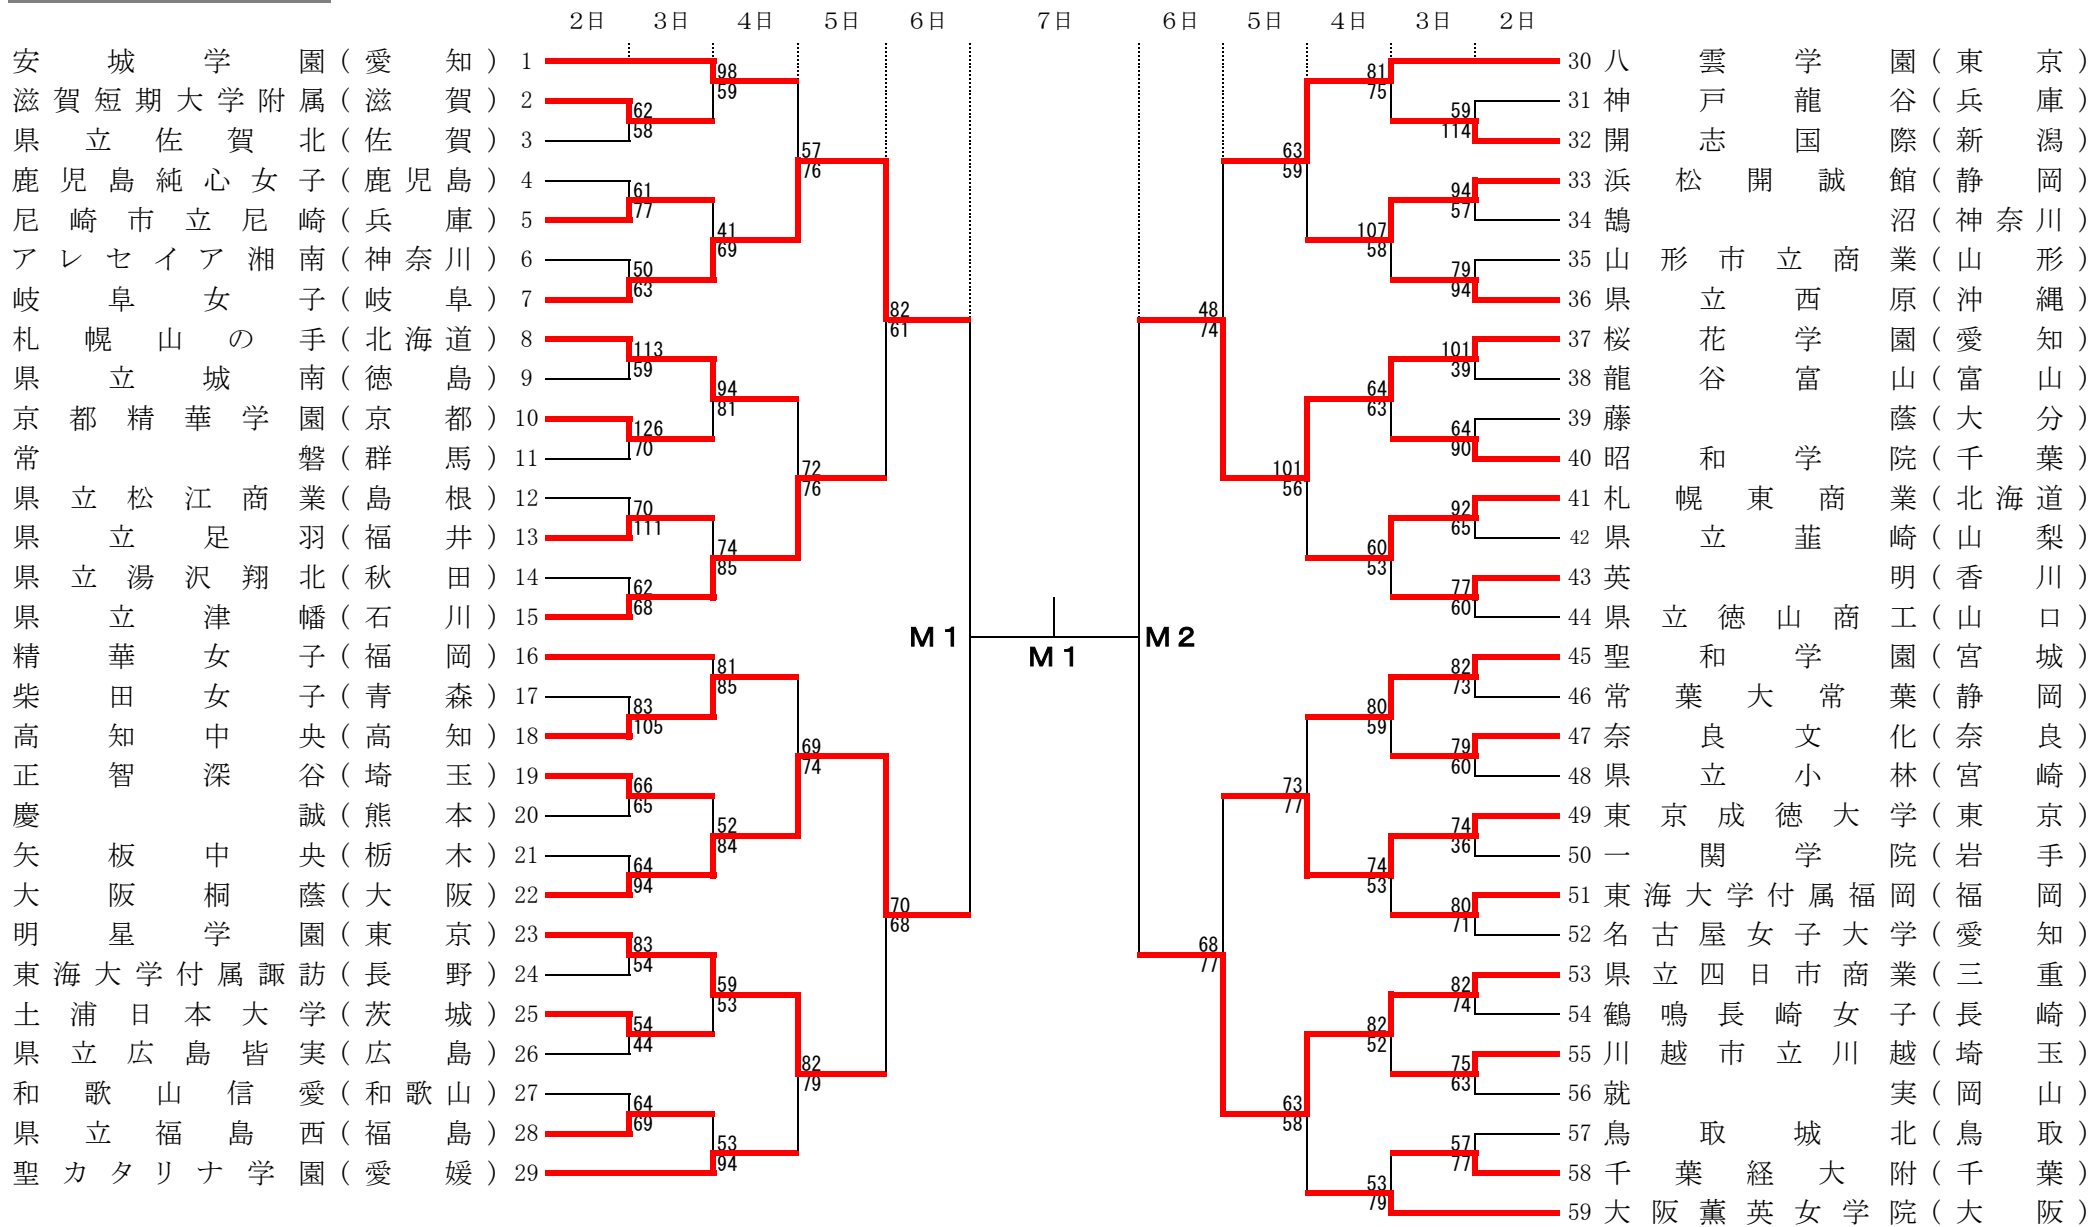

男子

平成30年度全国高等学校総合体育大会バスケットボール競技大会

A・B・C・D・L--- 一宮市総合体育館

I・J----- ドルフィンズアリーナ

試合開始予定時刻

	第1試合	第2試合	第3試合	第4試合	第5試合
8月2(木)	9:30~	11:10~	12:50~	14:30~	16:10~
8月3日(金)~8月5日(日)	10:00~	11:40~	13:20~	15:00~	
8月6日(月)	10:00~	11:40~			
8月7日(火)	10:00~				

女子

平成30年度全国高等学校総合体育大会バスケットボール競技大会

試合開始予定時刻

	第1試合	第2試合	第3試合	第4試合	第5試合
8月2(木)	9:30~	11:10~	12:50~	14:30~	16:10~
8月3日(金)~8月5日(日)	10:00~	11:40~	13:20~	15:00~	
8月6日(月)	13:00~	14:40~			
8月7日(火)	14:00~				

E・F・G・H・M--- パークアリーナ小牧
 J・K----- ドルフィンズアリーナ