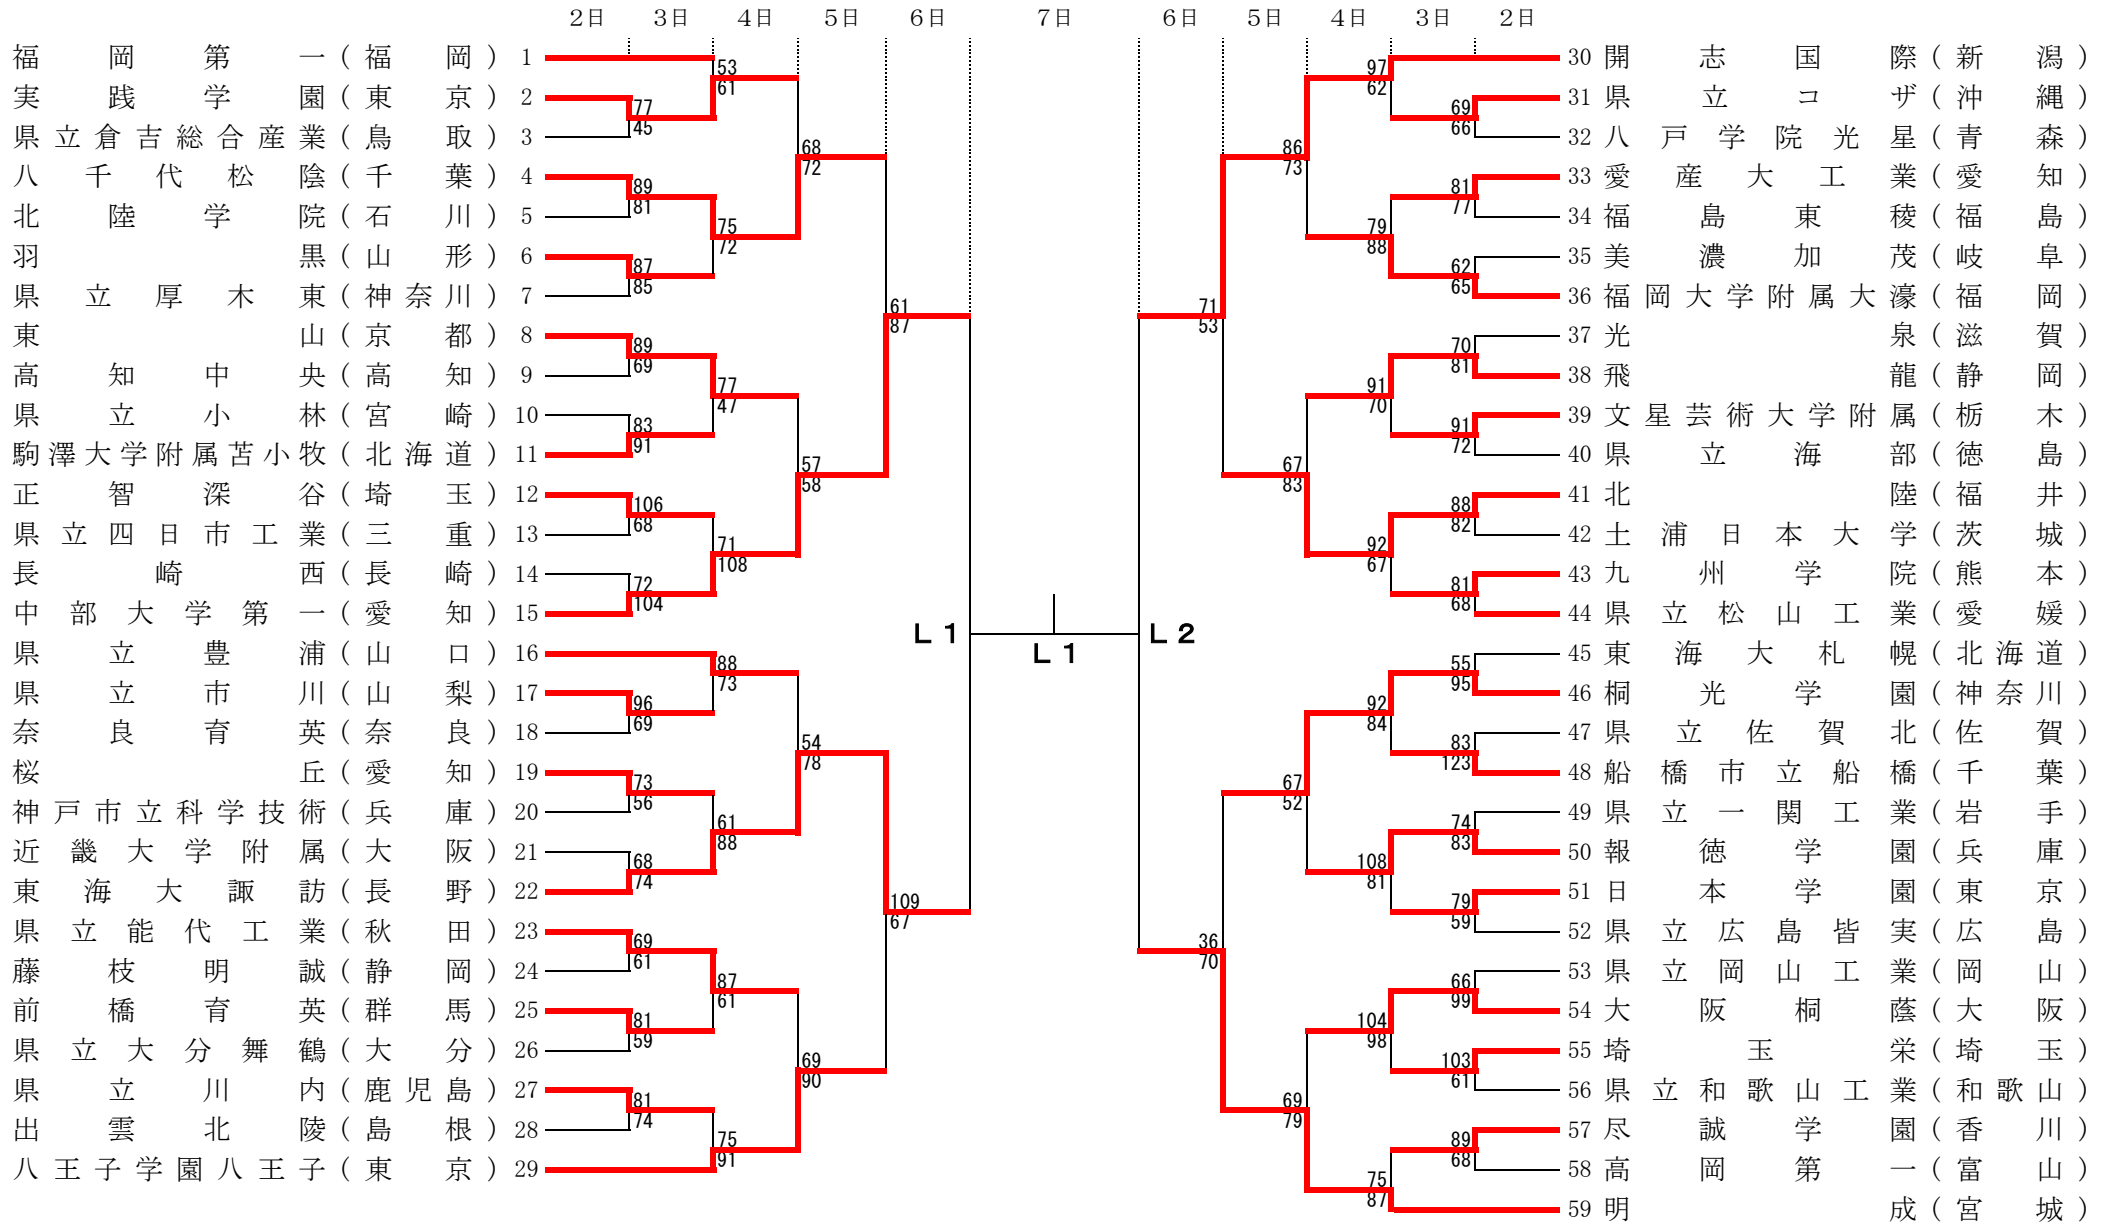

男子

平成30年度全国高等学校総合体育大会バスケットボール競技大会

A・B・C・D・L--- 一宮市総合体育館

I・J----- ドルフィンズアリーナ

試合開始予定時刻

	第1試合	第2試合	第3試合	第4試合	第5試合
8月2(木)	9:30~	11:10~	12:50~	14:30~	16:10~
8月3日(金)~8月5日(日)	10:00~	11:40~	13:20~	15:00~	
8月6日(月)	10:00~	11:40~			
8月7日(火)	10:00~				

女子

平成30年度全国高等学校総合体育大会バスケットボール競技大会

試合開始予定時刻

	第1試合	第2試合	第3試合	第4試合	第5試合
8月2(木)	9:30~	11:10~	12:50~	14:30~	16:10~
8月3日(金)~8月5日(日)	10:00~	11:40~	13:20~	15:00~	
8月6日(月)	13:00~	14:40~			
8月7日(火)	14:00~				

E・F・G・H・M--- パークアリーナ小牧
 J・K----- ドルフィンズアリーナ