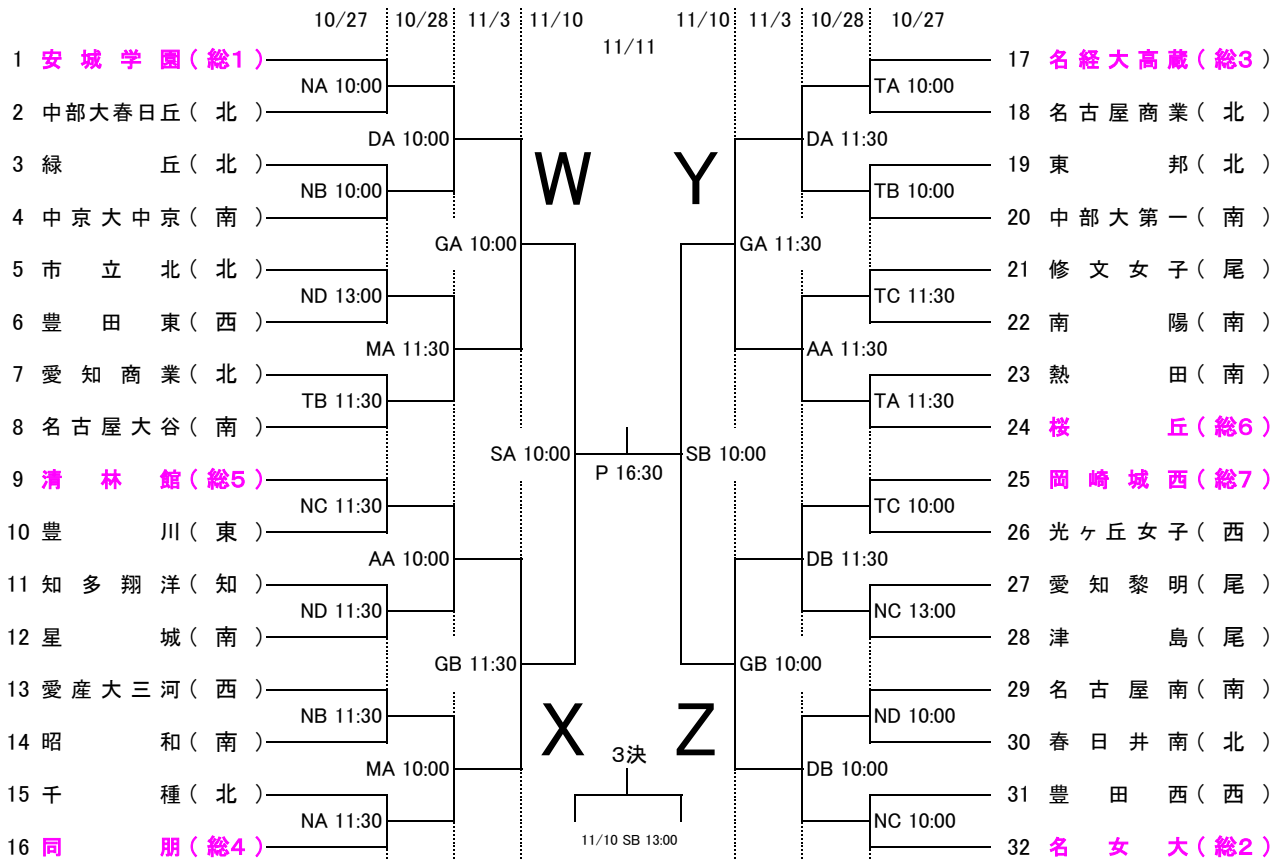

第71回全国高等学校バスケットボール選手権大会 愛知県大会 (ALL AICHI2018)

2次トーナメント 組合せ

会場 NA、NB、NC、ND:西尾市総合体育館 TA、TB、TC:常滑市体育館 DA、DB:デンソー安城製作所 MA:明和高校
 AA:愛知総合工科高校 GA、GB:東郷町総合体育館 KA:菊里高校 SA、SB:瀬戸市体育館 P:ドルフィンズアリーナ

〈男子の部〉

〈女子の部〉

男子の中部大学第一、女子の桜花学園は全国大会に特別推薦されるため、今大会には参加しません。

男女 優勝チームが全国大会に出場します。