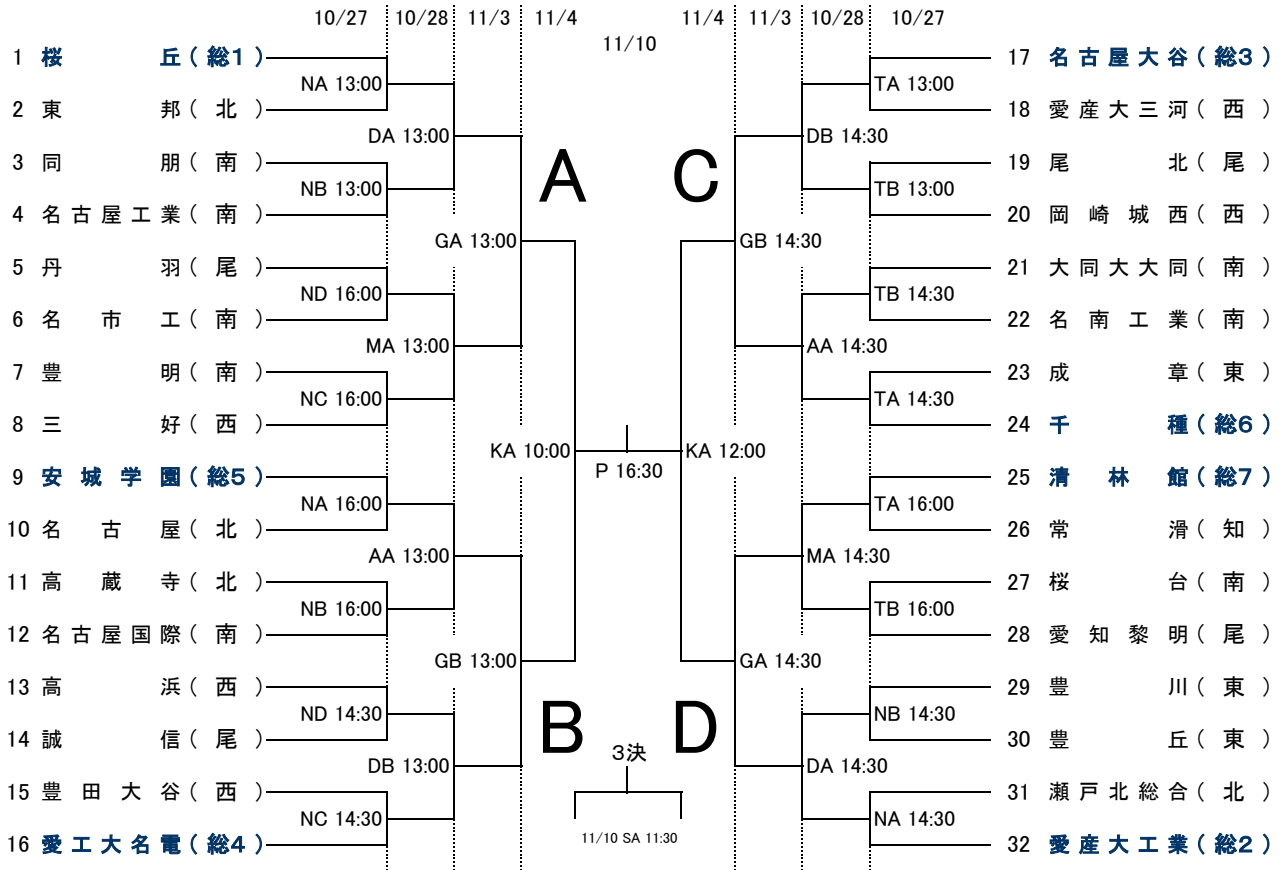

第71回全国高等学校バスケットボール選手権大会 愛知県大会 (ALL AICHI2018)

2次トーナメント 組合せ

会場 NA、NB、NC、ND:西尾市総合体育館 TA、TB、TC:常滑市体育館 DA、DB:デンソー安城製作所 MA:明和高校
 AA:愛知総合工科高校 GA、GB:東郷町総合体育館 KA:菊里高校 SA、SB:瀬戸市体育館 P:ドルフィンズアリーナ

〈男子の部〉

〈女子の部〉

男子の中部大学第一、女子の桜花学園は全国大会に特別推薦されるため、今大会には参加しません。

男女 優勝チームが全国大会に出場します。