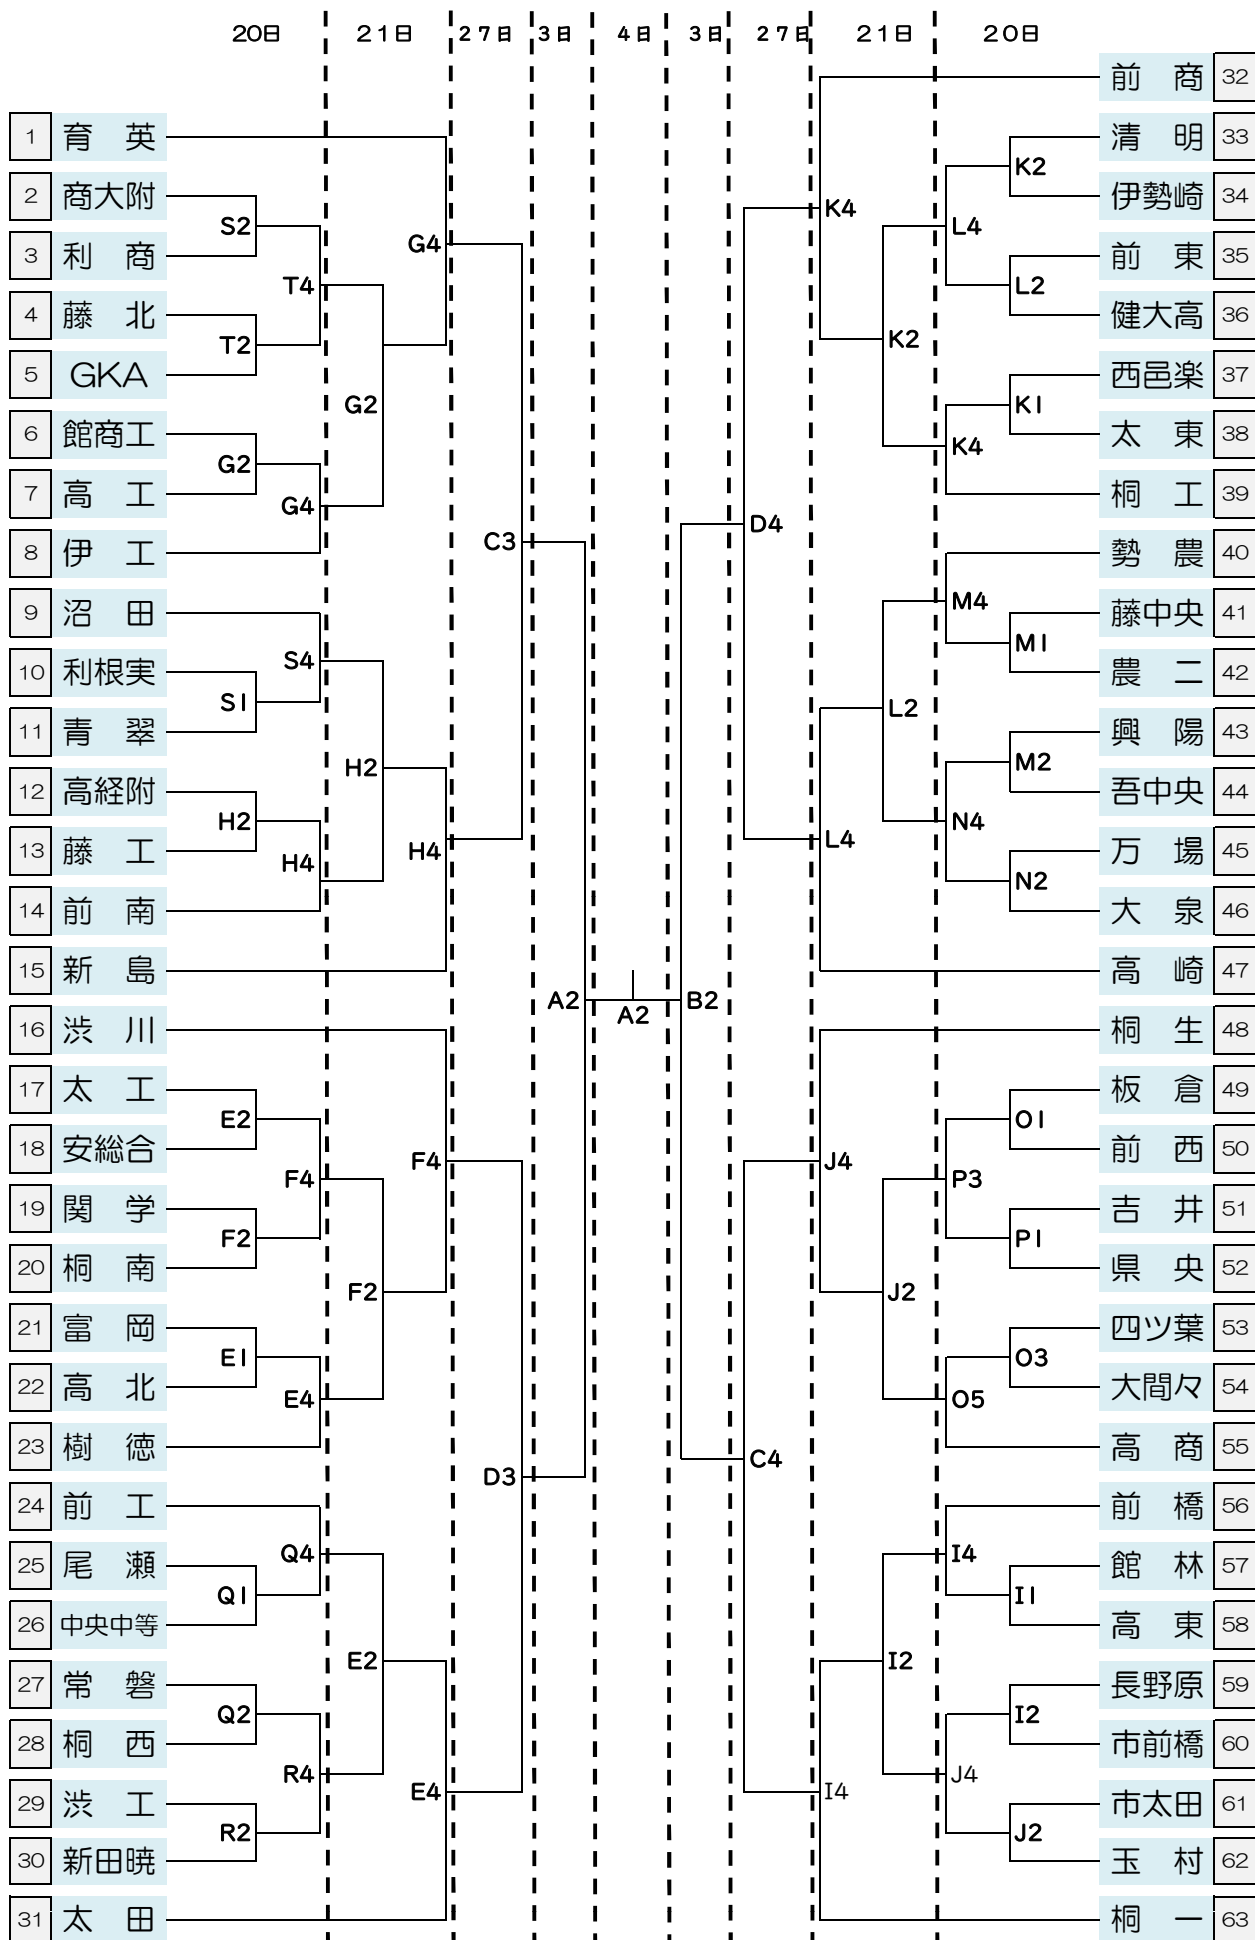

平成30年度群馬県高等学校バスケットボール選手権大会
平成30年度第71回全国高等学校バスケットボール選手権大会県予選会

男子

会場	
AB	桐生市民体育館
C,D	ぐんまアリーナ
E,F	渋川
G,H	渋女
I,J	桐生
K,L	桐工
M,N	桐商
O,P	前西
Q,R	桐西
S,T	青翠

時間	
20日	
第1	9:00
第2	10:45
第3	12:30
第4	14:15
第5	16:00
21日・27日	
第1	9:30
第2	11:15
第3	13:00
第4	14:45
3日・4日	
第1	10:00
第2	12:00