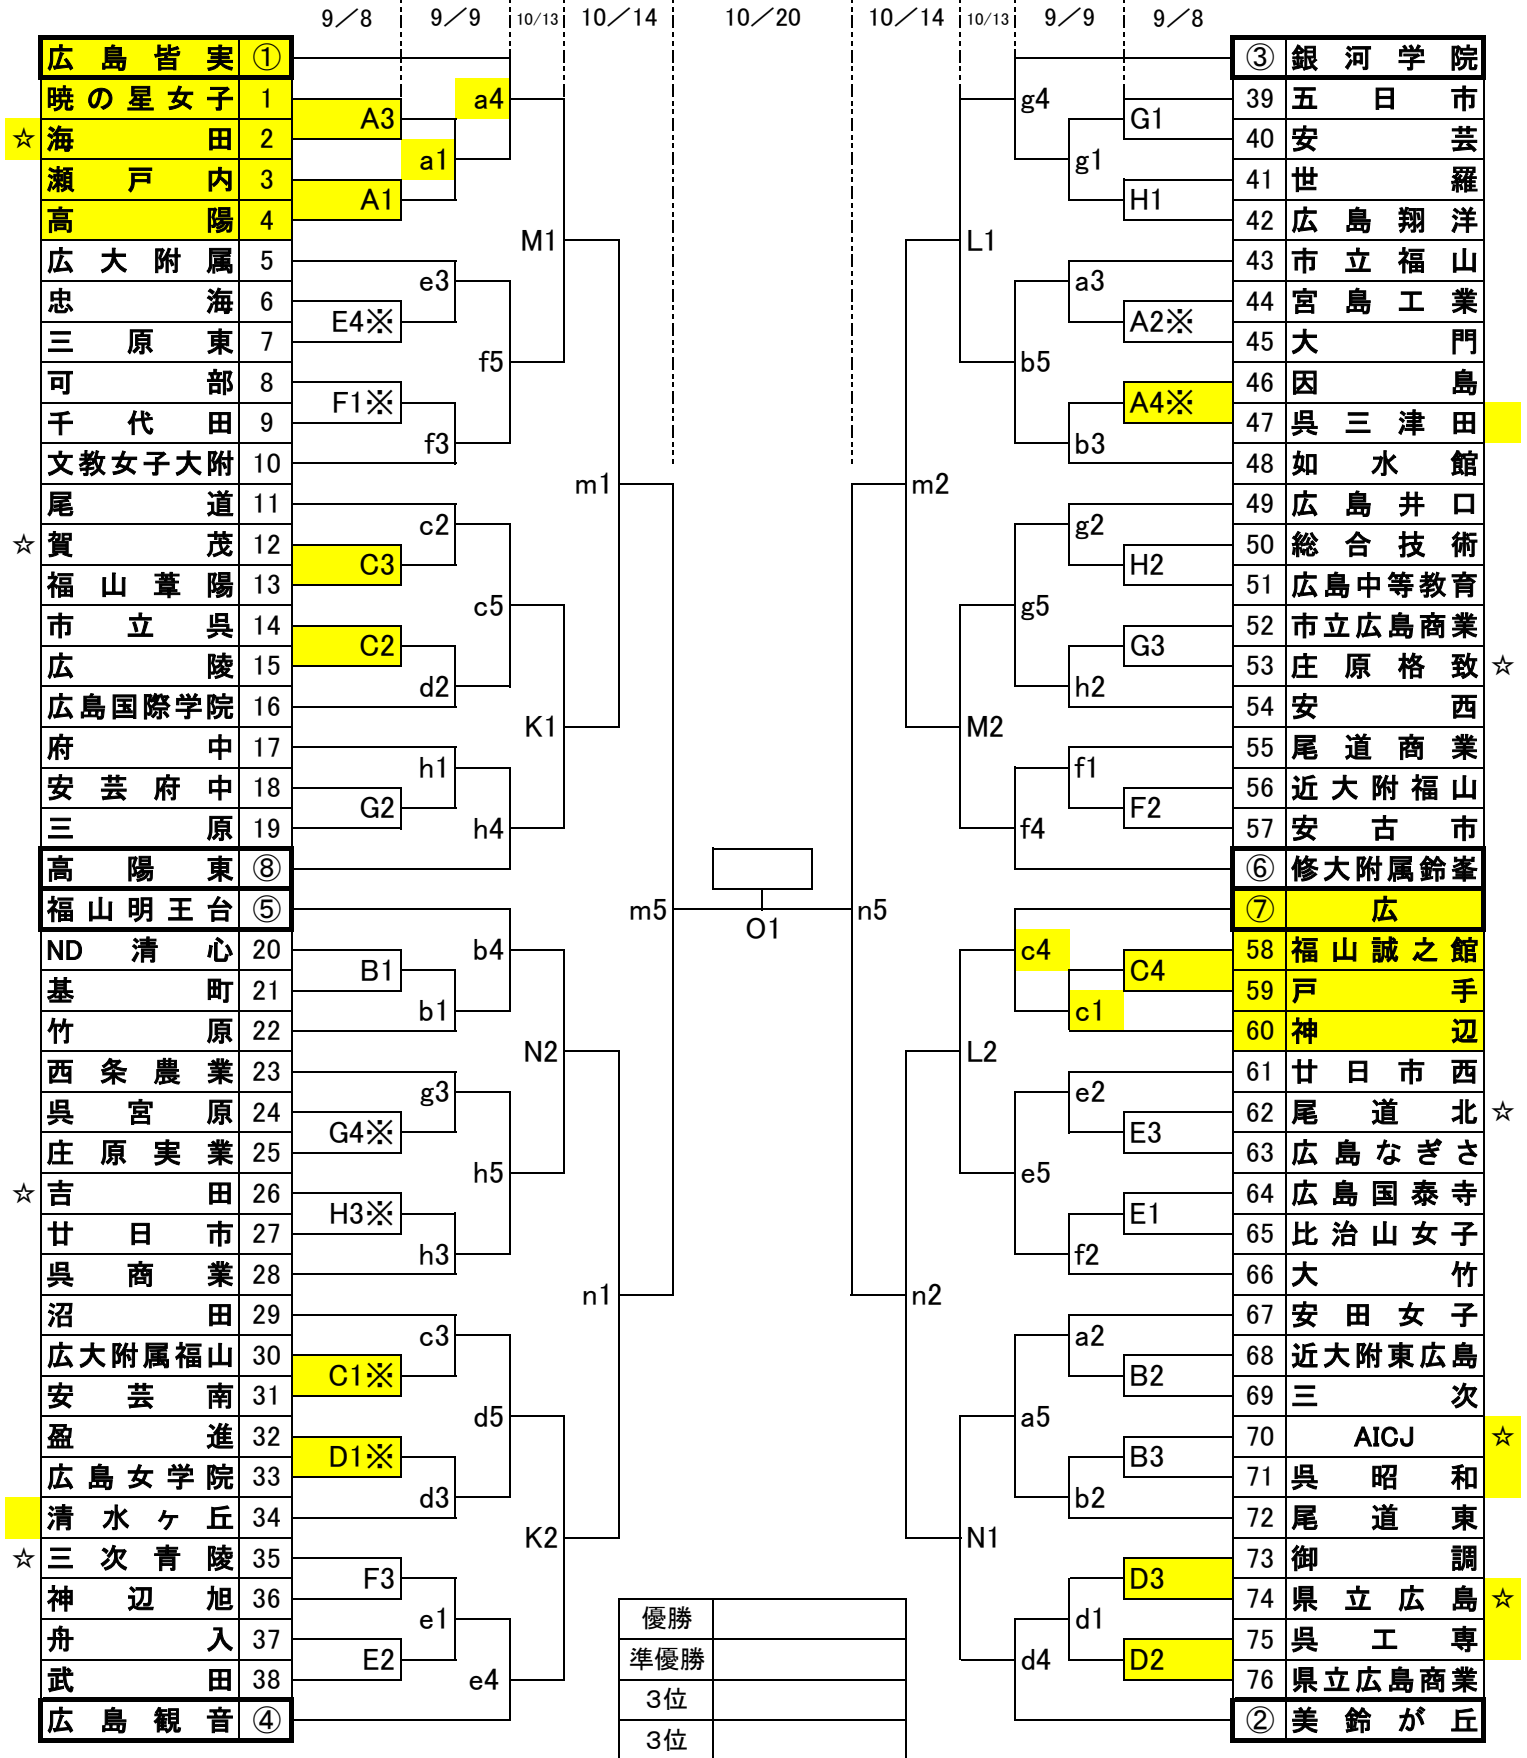

平成30年度 広島県高等学校秋季バスケットボール大会
兼 第71回全国高等学校バスケットボール選手権大会広島県予選(女子の部) 訂正版

黄色網掛け が変更部分。チーム名も網掛けのところは会場も変更(ABとCDの入れ替え)になっています。

☆は第1試合のTO ※の勝者は次の試合の第1試合のTOが有ります