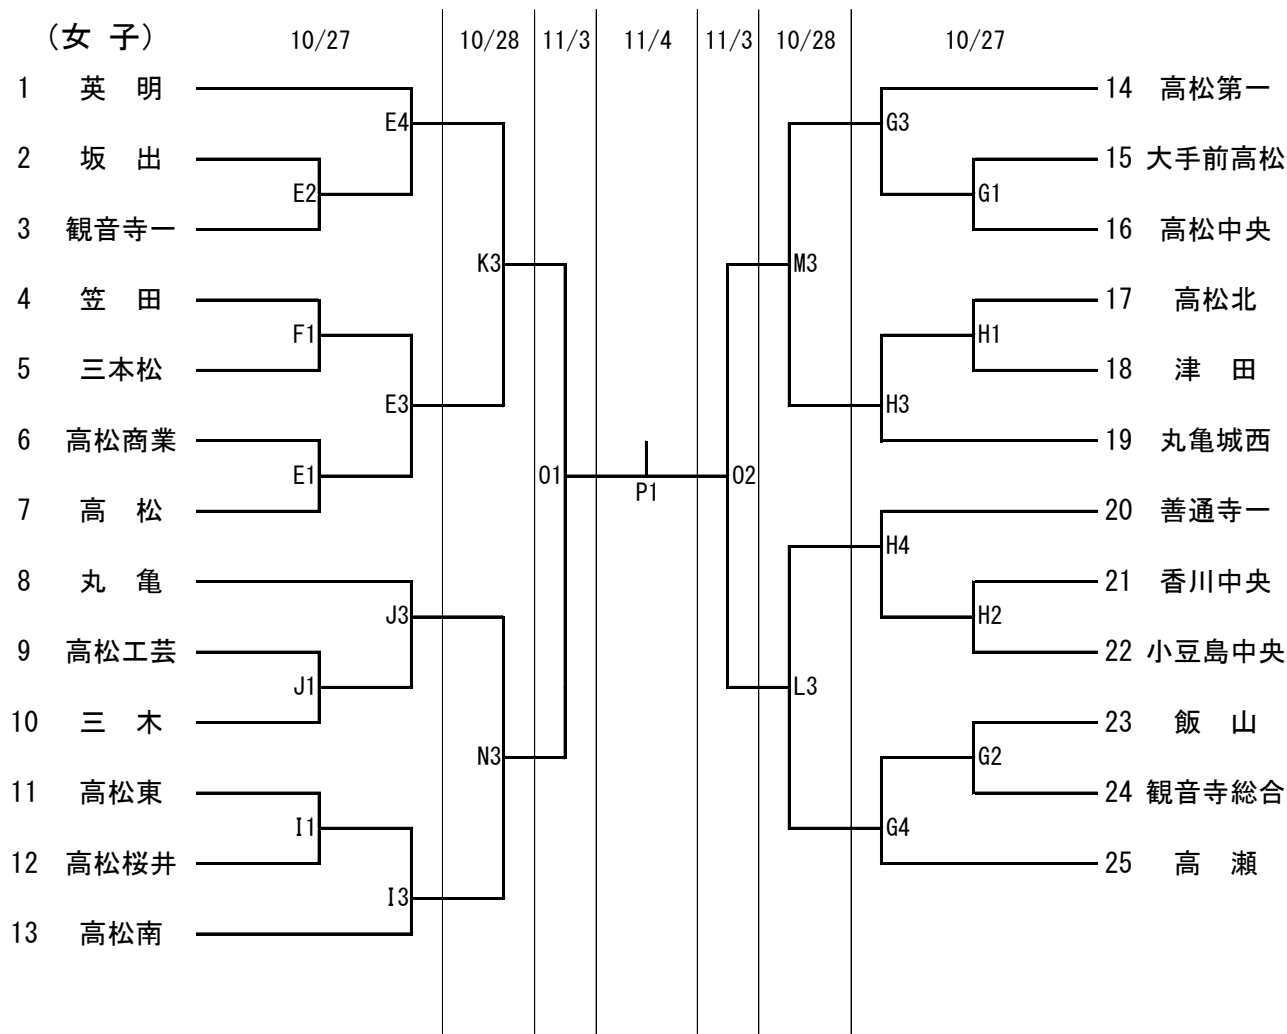

平成30年度 全国高等学校バスケットボール選手権大会 香川県予選会 組合せ

< 試合開始時間 >

	1	2	3	4
10/27	10:00	11:30	13:00	14:30
10/28	10:00	11:30	13:00	14:30
11/3	10:00	11:30	13:00	14:30
11/4	12:50	14:30		

< 試合会場 >

10/27	Aコート	三豊市総合体育館	ステージ側	Bコート	三豊市総合体育館	入口側
	Cコート	高松西高校	東側	Dコート	高松西高校	西側
	Eコート	香川中央高校	奥側	Fコート	香川中央高校	入口側
	Gコート	飯山高校	奥側	Hコート	飯山高校	入口側
	Iコート	善通寺第一高校	東側	Jコート	善通寺第一高校	西側
10/28	Kコート	三豊市総合体育館	ステージ側	Lコート	三豊市総合体育館	入口側
	Mコート	高松工芸高校	東側	Nコート	高松工芸高校	西側
11/3	Oコート	高松商業高校				
11/4	Pコート	高松市総合体育館				