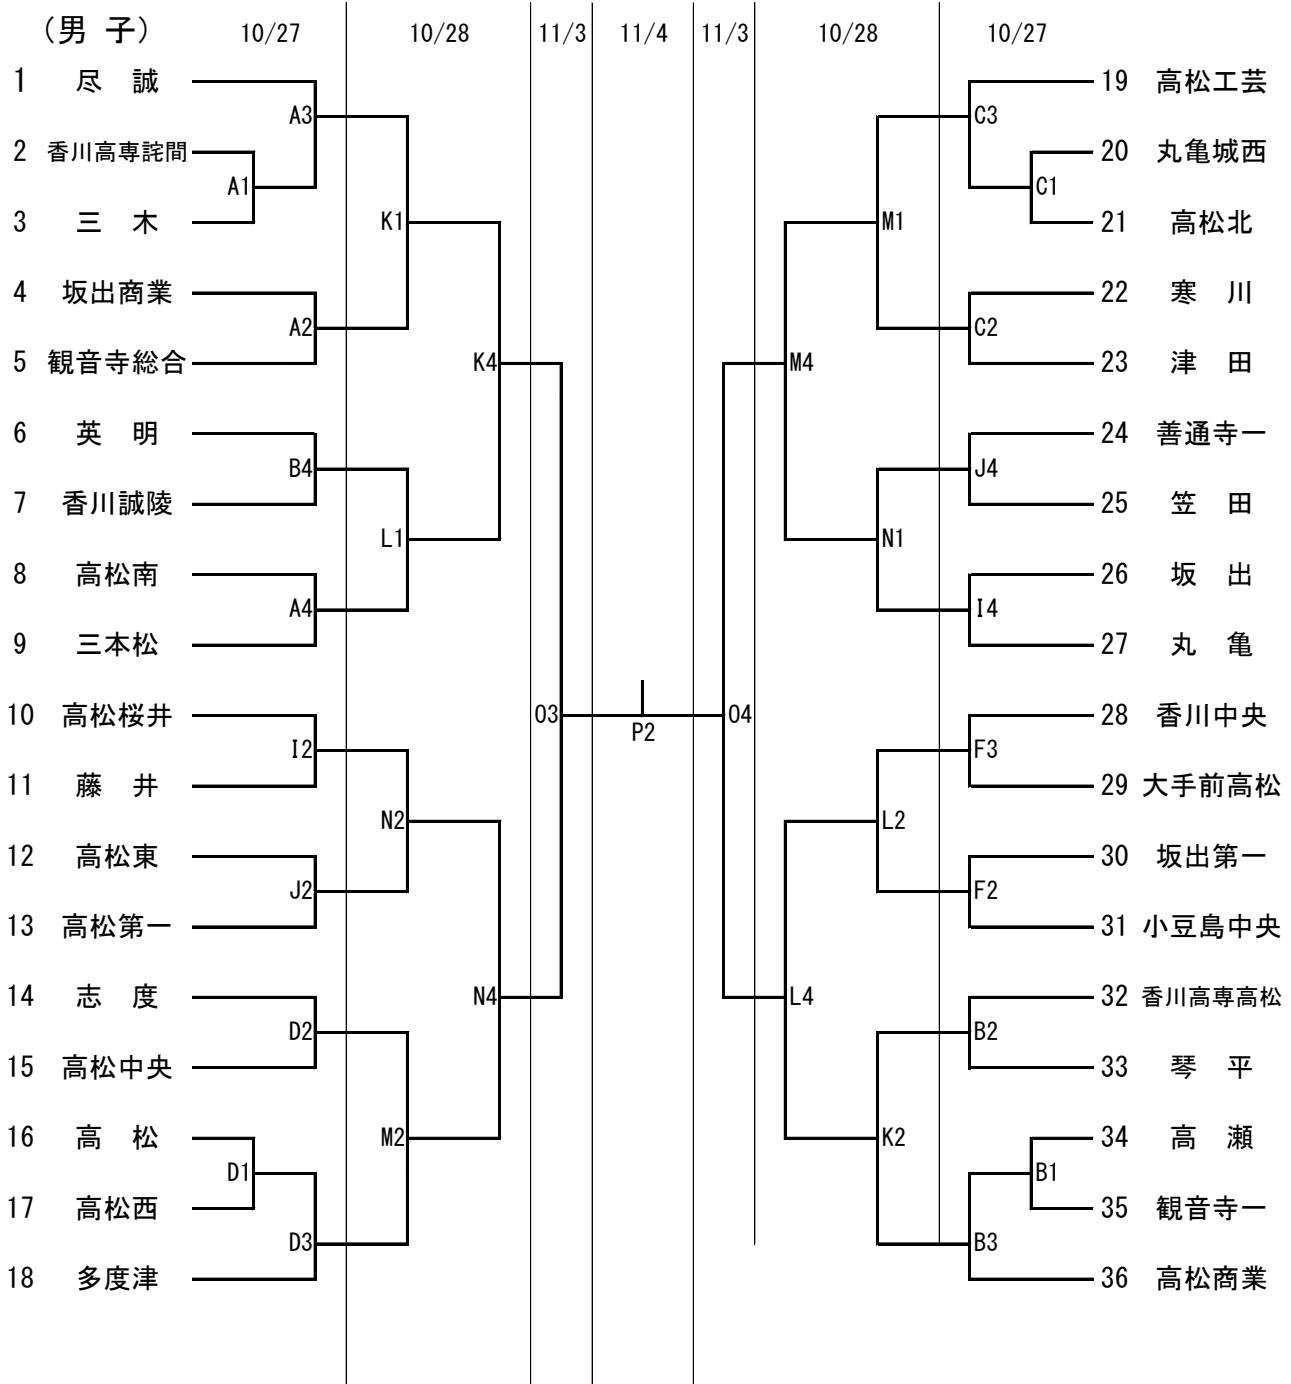

平成30年度 全国高等学校バスケットボール選手権大会 香川県予選会 組合せ

< 試合開始時間 >

	1	2	3	4
10/27	10:00	11:30	13:00	14:30
10/28	10:00	11:30	13:00	14:30
11/3	10:00	11:30	13:00	14:30
11/4	12:50	14:30		

< 試合会場 >

10/27	Aコート	三豊市総合体育館	ステージ側	Bコート	三豊市総合体育館	入口側
	Cコート	高松西高校	東側	Dコート	高松西高校	西側
	Eコート	香川中央高校	奥側	Fコート	香川中央高校	入口側
	Gコート	飯山高校	奥側	Hコート	飯山高校	入口側
	Iコート	善通寺第一高校	東側	Jコート	善通寺第一高校	西側
10/28	Kコート	三豊市総合体育館	ステージ側	Lコート	三豊市総合体育館	入口側
	Mコート	高松工芸高校	東側	Nコート	高松工芸高校	西側
11/3	Oコート	高松商業高校				
11/4	Pコート	高松市総合体育館				