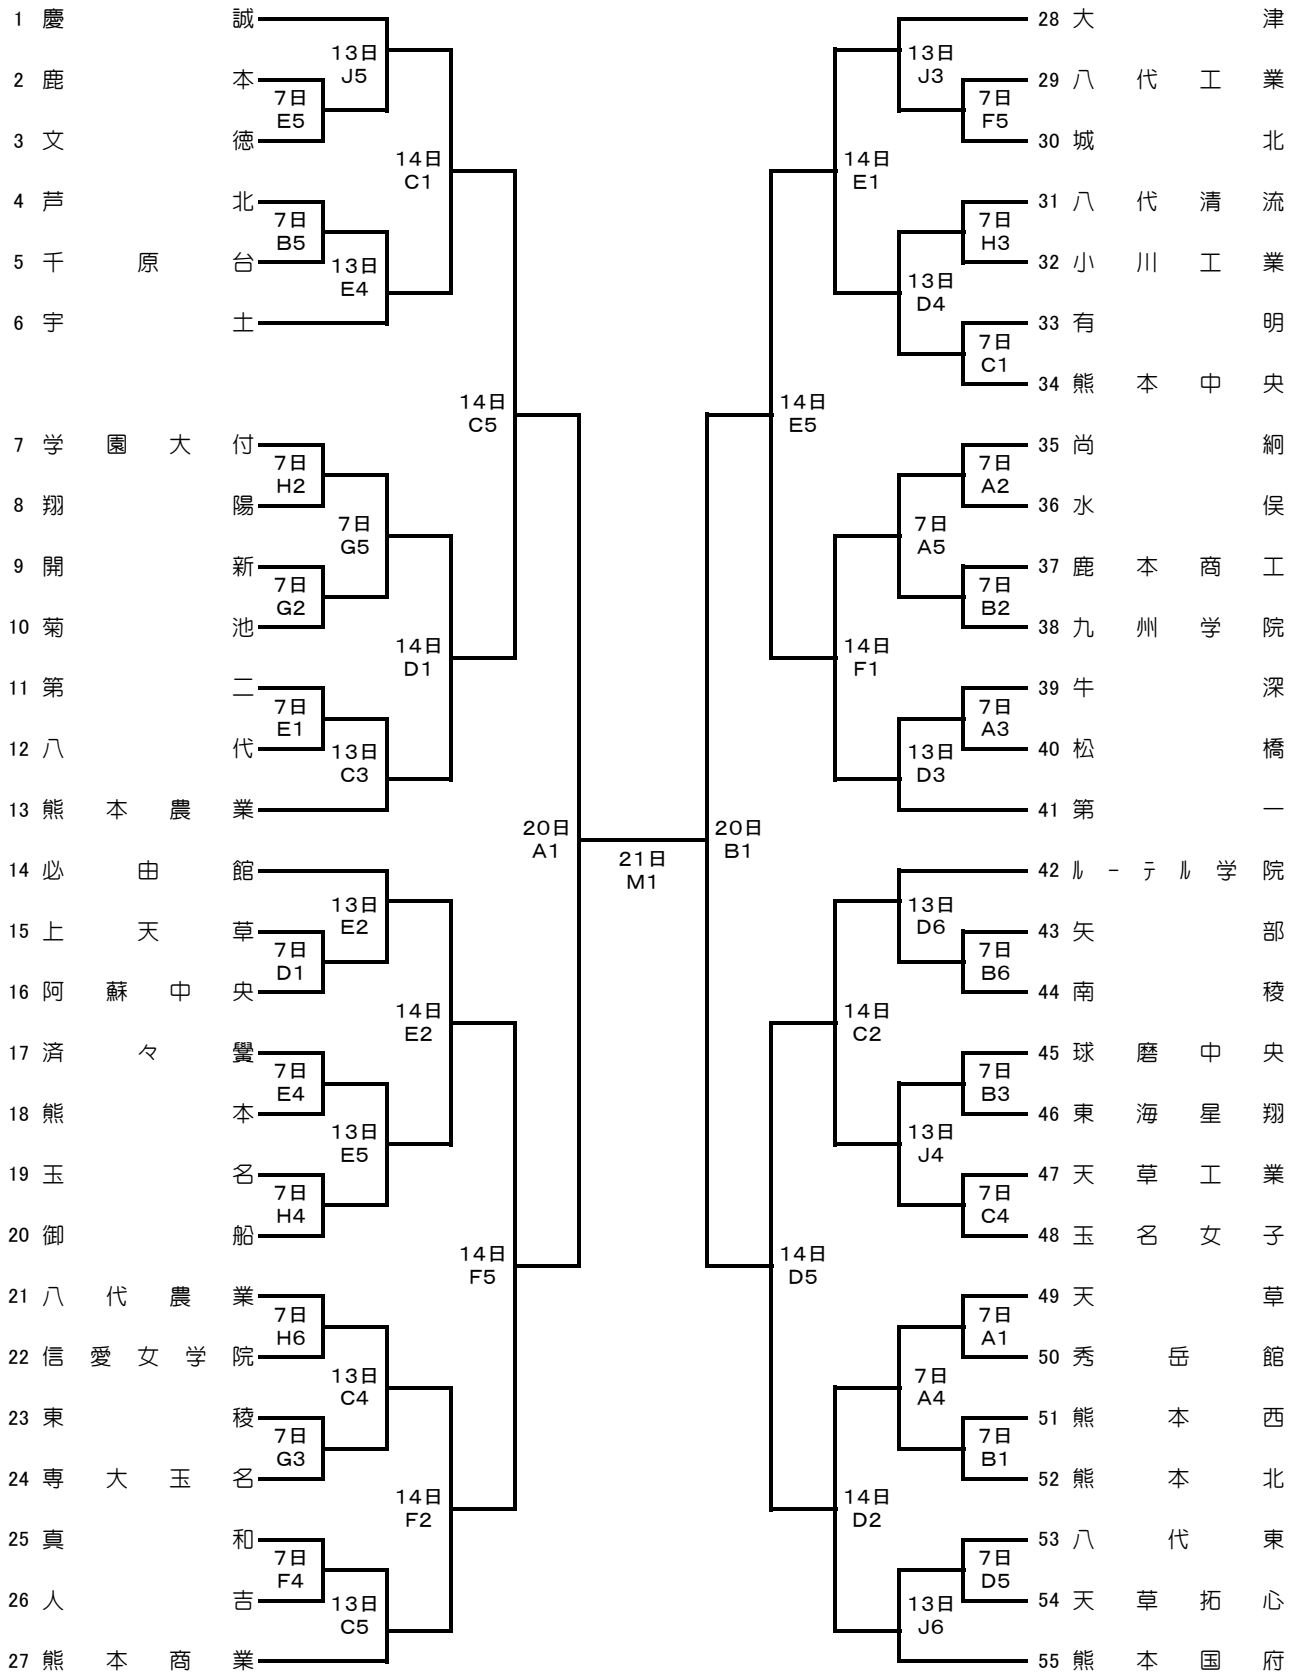

平成30年度 熊本県高等学校 バasketボール大会 女子組合せ表

会場別・コート別試合数																		
期 日	東海星翔 A・B			熊本農業 C・D			済々巒 E・F			菊池高校 G・H			玉名桃田 J・K			熊本県立体育館 M		
	会場	審判	報道	会場	審判	報道	会場	審判	報道	会場	審判	報道	会場	審判	報道	会場	審判	報道
10月7日(日)	西村	上原	上原	西島	渡邊	横田	今崎	友川	佐藤	有馬	有馬	前田	*	*	*	*	*	*
10月13日(土)	*	*	*	西島	有馬	横田	今崎	佐藤	上原	*	*	*	渡邊	前田	西村	*	*	*
10月14日(日)	*	*	*	西島	渡邊	西村	今崎	佐藤	上原	*	*	*	*	*	*	*	*	*
10月20日(土)	専門委員全員			*	*	*	*	*	*	*	*	*	*	*	*	*	*	*
10月21日(日)	*	*	*	*	*	*	*	*	*	*	*	*	*	*	*	専門委員全員		

※注: 13日のJ2・K2の試合開始は10:00です。