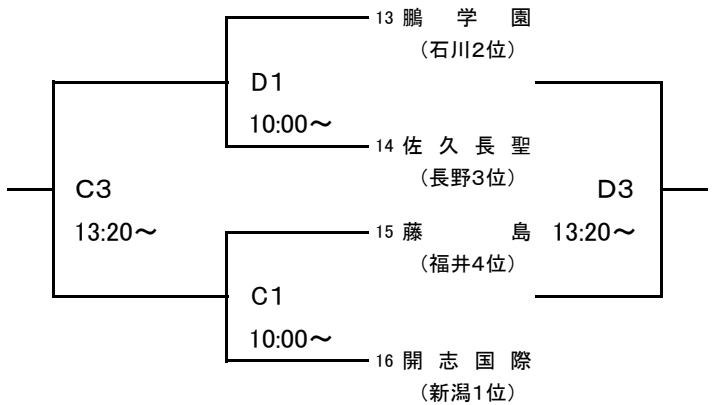

大会組み合わせ

平成30年度 第50回北信越高等学校新人バスケットボール選手権大会  
男子

1月26日(土)

期日:平成31年1月26日(土)・27日(日) 会場:福井県営体育館 福井市体育館 トリムパークかなづ

[Aブロック]

[Cブロック]

[Bブロック]

[Dブロック]

1月27日(日)

[ブロック1位]

[ブロック3位]

[ブロック2位]

[ブロック4位]

[会場] A・B・C・Dコート…福井県営体育館  
G・Hコート…トリムパークかなづ

E・Fコート…福井市体育館

大会組み合わせ

平成30年度 第50回北信越高等学校新人バスケットボール選手権大会  
女子

1月26日(土)

期日:平成31年1月26日(土)・27日(日) 会場:福井県営体育館 福井市体育館 トリムパークかなづ

[Aブロック]

[Cブロック]

[Bブロック]

[Dブロック]

1月27日(日)

[ブロック1位]

[ブロック3位]

[ブロック2位]

[ブロック4位]

[会場] A・B・C・Dコート…福井県営体育館  
G・Hコート…トリムパークかなづ

E・Fコート…福井市体育館