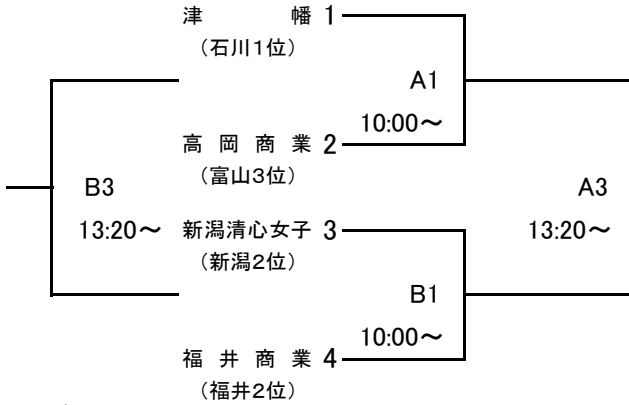

大会組み合わせ

平成30年度 第50回北信越高等学校新人バスケットボール選手権大会  
男子

1月26日(土)

期日:平成31年1月26日(土)・27日(日) 会場:福井県営体育館 福井市体育館 トリムパークかなづ

[Aブロック]

[Cブロック]

[Bブロック]

[Dブロック]

1月27日(日)

[ブロック1位]

[ブロック3位]

[ブロック2位]

[ブロック4位]

[会場] A・B・C・Dコート…福井県営体育館  
G・Hコート…トリムパークかなづ

E・Fコート…福井市体育館

大会組み合わせ

平成30年度 第50回北信越高等学校新人バスケットボール選手権大会  
女子

1月26日(土)

期日:平成31年1月26日(土)・27日(日) 会場:福井県営体育館 福井市体育館 トリムパークかなづ

[Aブロック]

[Cブロック]

[Bブロック]

[Dブロック]

1月27日(日)