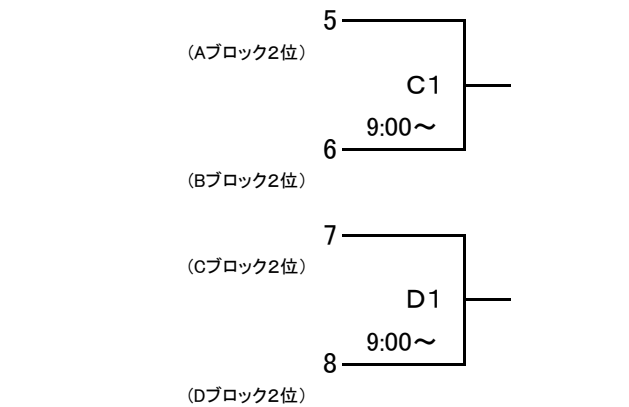

大会組み合わせ

平成30年度 第50回北信越高等学校新人バスケットボール選手権大会  
男子

1月26日(土)

期日:平成31年1月26日(土)・27日(日) 会場:福井県営体育館 福井市体育館 トリムパークかなづ

[Aブロック]

[Cブロック]

[Bブロック]

[Dブロック]

1月27日(日)

[ブロック1位]

[ブロック3位]

[ブロック2位]

[ブロック4位]

[会場] A・B・C・Dコート…福井県営体育館  
G・Hコート…トリムパークかなづ

E・Fコート…福井市体育館

大会組み合わせ

平成30年度 第50回北信越高等学校新人バスケットボール選手権大会  
女子

1月26日(土)

期日:平成31年1月26日(土)・27日(日) 会場:福井県営体育館 福井市体育館 トリムパークかなづ

[Aブロック]

[Cブロック]

[Bブロック]

[Dブロック]

1月27日(日)