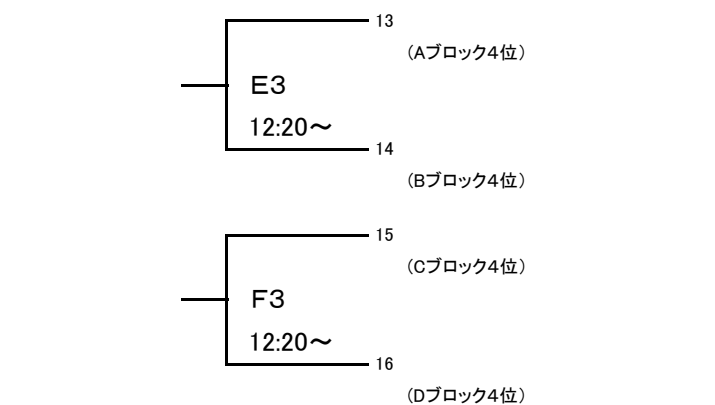

大会組み合わせ

平成30年度 第50回北信越高等学校新人バスケットボール選手権大会  
男子

1月26日(土)

期日:平成31年1月26日(土)・27日(日) 会場:福井県営体育館 福井市体育館 トリムパークかなづ

[Aブロック]

[Cブロック]

[Bブロック]

[Dブロック]

[ブロック1位]

[ブロック3位]

[ブロック2位]

[ブロック4位]

[会場] A・B・C・Dコート…福井県営体育館  
G・Hコート…トリムパークかなづ

E・Fコート…福井市体育館