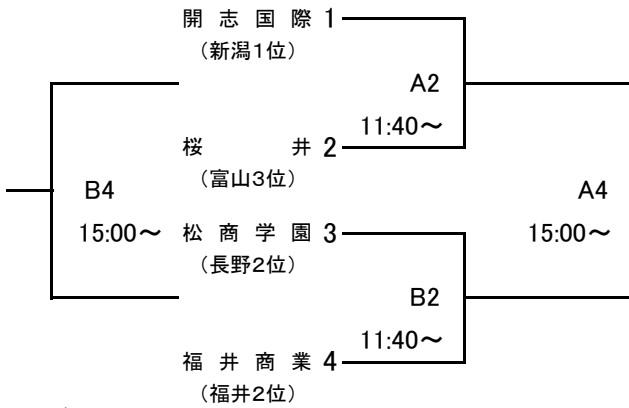

大会組み合わせ

平成30年度 第50回北信越高等学校新人バスケットボール選手権大会  
男子

1月26日(土)

期日:平成31年1月26日(土)・27日(日) 会場:福井県営体育館 福井市体育館 トリムパークかなづ

[Aブロック]

[Cブロック]

[Bブロック]

[Dブロック]

1月27日(日)

[ブロック1位]

[ブロック3位]

[ブロック2位]

[ブロック4位]

[会場] A・B・C・Dコート…福井県営体育館  
G・Hコート…トリムパークかなづ

E・Fコート…福井市体育館

大会組み合わせ

平成30年度 第50回北信越高等学校新人バスケットボール選手権大会  
女子

1月26日(土)

期日:平成31年1月26日(土)・27日(日) 会場:福井県営体育館 福井市体育館 トリムパークかなづ

[Aブロック]

[Cブロック]

[Bブロック]

[Dブロック]

1月27日(日)