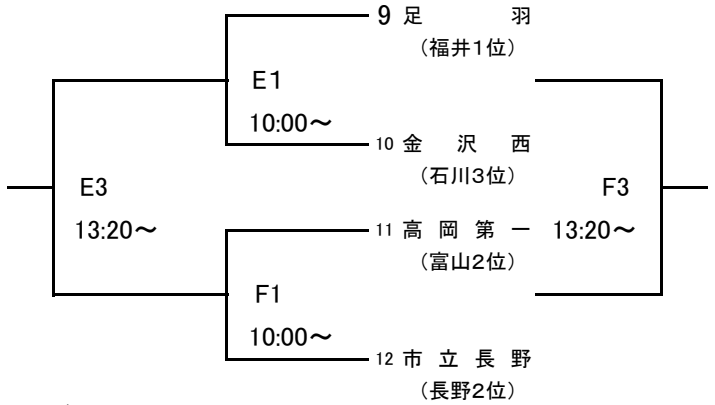

大会組み合わせ

平成30年度 第50回北信越高等学校新人バスケットボール選手権大会  
男子

1月26日(土)

期日:平成31年1月26日(土)・27日(日) 会場:福井県営体育館 福井市体育館 トリムパークかなづ

[Aブロック]

[Cブロック]

[Bブロック]

[Dブロック]

1月27日(日)

[ブロック1位]

[ブロック3位]

[ブロック2位]

[ブロック4位]

[会場] A・B・C・Dコート…福井県営体育館  
G・Hコート…トリムパークかなづ

E・Fコート…福井市体育館

大会組み合わせ

平成30年度 第50回北信越高等学校新人バスケットボール選手権大会  
女子

1月26日(土)

期日:平成31年1月26日(土)・27日(日) 会場:福井県営体育館 福井市体育館 トリムパークかなづ

[Aブロック]

[Cブロック]

[Bブロック]

[Dブロック]

1月27日(日)

[ブロック1位]

[ブロック3位]

[ブロック2位]

[ブロック4位]

[会場] A・B・C・Dコート…福井県営体育館  
G・Hコート…トリムパークかなづ

E・Fコート…福井市体育館