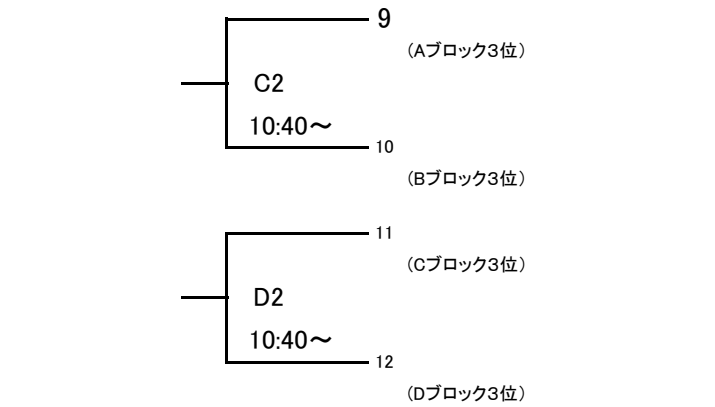

大会組み合わせ

平成30年度 第50回北信越高等学校新人バスケットボール選手権大会  
男子

1月26日(土)

期日:平成31年1月26日(土)・27日(日) 会場:福井県営体育館 福井市体育館 トリムパークかなづ

[Aブロック]

[Cブロック]

[Bブロック]

[Dブロック]

1月27日(日)

[ブロック1位]

[ブロック3位]

[ブロック2位]

[ブロック4位]

[会場] A・B・C・Dコート…福井県営体育館  
G・Hコート…トリムパークかなづ

E・Fコート…福井市体育館

大会組み合わせ