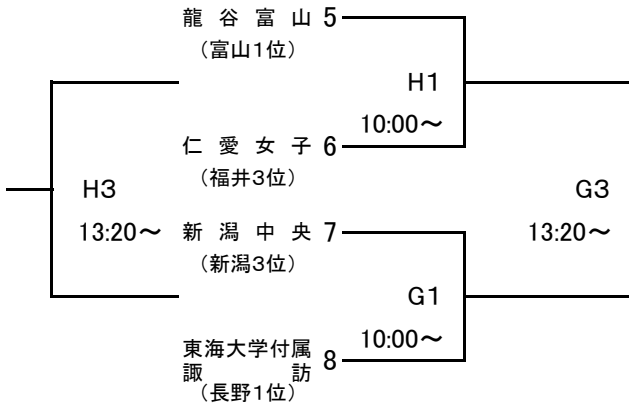

大会組み合わせ

平成30年度 第50回北信越高等学校新人バスケットボール選手権大会  
男子

1月26日(土)

期日:平成31年1月26日(土)・27日(日) 会場:福井県営体育館 福井市体育館 トリムパークかなづ

[Aブロック]

[Cブロック]

[Bブロック]

[Dブロック]

1月27日(日)

[ブロック1位]

[ブロック3位]

[ブロック2位]

[ブロック4位]

[会場] A・B・C・Dコート…福井県営体育館  
G・Hコート…トリムパークかなづ

E・Fコート…福井市体育館

大会組み合わせ

平成30年度 第50回北信越高等学校新人バスケットボール選手権大会  
女子

1月26日(土)

期日:平成31年1月26日(土)・27日(日) 会場:福井県営体育館 福井市体育館 トリムパークかなづ

[Aブロック]

[Cブロック]

[Bブロック]

[Dブロック]

1月27日(日)

[ブロック1位]

[ブロック3位]

[ブロック2位]

[ブロック4位]

[会場] A・B・C・Dコート…福井県営体育館  
G・Hコート…トリムパークかなづ

E・Fコート…福井市体育館