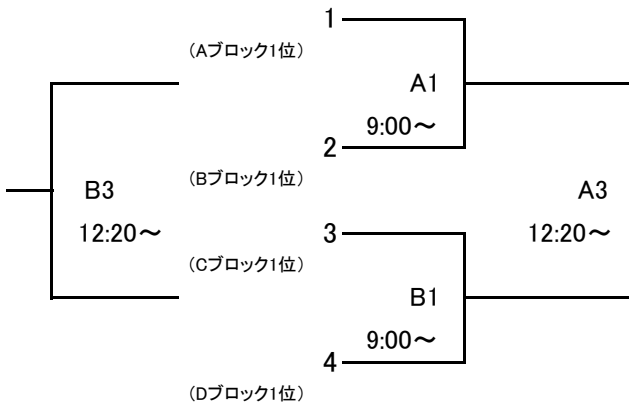

大会組み合わせ

平成30年度 第50回北信越高等学校新人バスケットボール選手権大会  
男子

1月26日(土)

期日:平成31年1月26日(土)・27日(日) 会場:福井県営体育館 福井市体育館 トリムパークかなづ

[Aブロック]

[Cブロック]

[Bブロック]

[Dブロック]

1月27日(日)

[ブロック1位]

[ブロック3位]

[ブロック2位]

[ブロック4位]

[会場] A・B・C・Dコート…福井県営体育館  
G・Hコート…トリムパークかなづ

E・Fコート…福井市体育館

大会組み合わせ

平成30年度 第50回北信越高等学校新人バスケットボール選手権大会  
女子

1月26日(土)

期日:平成31年1月26日(土)・27日(日) 会場:福井県営体育館 福井市体育館 トリムパークかなづ

[Aブロック]

[Cブロック]

[Bブロック]

[Dブロック]

1月27日(日)

[ブロック1位]

[ブロック3位]

[ブロック2位]

[ブロック4位]

[会場] A・B・C・Dコート…福井県営体育館  
G・Hコート…トリムパークかなづ

E・Fコート…福井市体育館