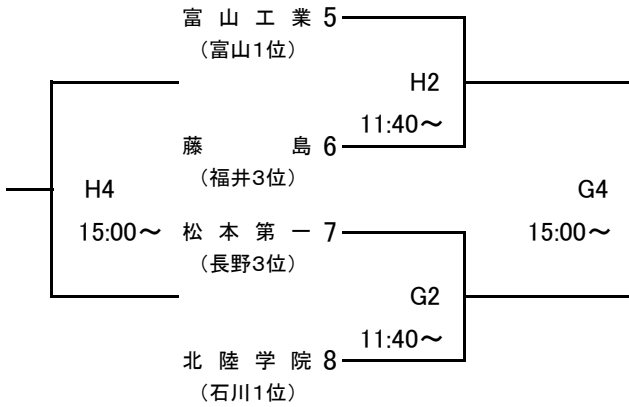

大会組み合わせ

平成30年度 第50回北信越高等学校新人バスケットボール選手権大会  
男子

1月26日(土)

期日:平成31年1月26日(土)・27日(日) 会場:福井県営体育館 福井市体育館 トリムパークかなづ

[Aブロック]

[Cブロック]

[Bブロック]

[Dブロック]

1月27日(日)

[ブロック1位]

[ブロック3位]

[ブロック2位]

[ブロック4位]

[会場] A・B・C・Dコート…福井県営体育館  
G・Hコート…トリムパークかなづ

E・Fコート…福井市体育館

大会組み合わせ

平成30年度 第50回北信越高等学校新人バスケットボール選手権大会  
女子

1月26日(土)

期日:平成31年1月26日(土)・27日(日) 会場:福井県営体育館 福井市体育館 トリムパークかなづ

[Aブロック]

[Cブロック]

[Bブロック]

[Dブロック]

1月27日(日)