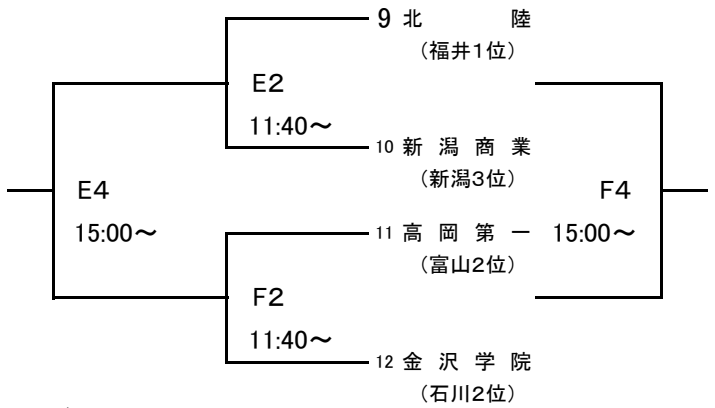

大会組み合わせ

平成30年度 第50回北信越高等学校新人バスケットボール選手権大会  
男子

1月26日(土)

期日:平成31年1月26日(土)・27日(日) 会場:福井県営体育館 福井市体育館 トリムパークかなづ

[Aブロック]

[Cブロック]

[Bブロック]

[Dブロック]

1月27日(日)

[ブロック1位]

[ブロック3位]

[ブロック2位]

[ブロック4位]

[会場] A・B・C・Dコート…福井県営体育館  
G・Hコート…トリムパークかなづ

E・Fコート…福井市体育館

大会組み合わせ

平成30年度 第50回北信越高等学校新人バスケットボール選手権大会  
女子

1月26日(土)

期日:平成31年1月26日(土)・27日(日) 会場:福井県営体育館 福井市体育館 トリムパークかなづ

[Aブロック]

[Cブロック]

[Bブロック]

[Dブロック]

1月27日(日)