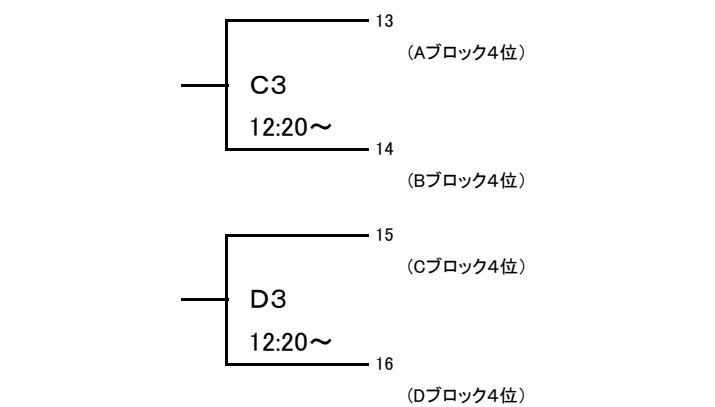

大会組み合わせ

平成30年度 第50回北信越高等学校新人バスケットボール選手権大会  
男子

1月26日(土)

期日:平成31年1月26日(土)・27日(日) 会場:福井県営体育館 福井市体育館 トリムパークかなづ

[Aブロック]

[Cブロック]

[Bブロック]

[Dブロック]

1月27日(日)

[ブロック1位]

[ブロック3位]

[ブロック2位]

[ブロック4位]

[会場] A・B・C・Dコート…福井県営体育館  
G・Hコート…トリムパークかなづ

E・Fコート…福井市体育館

大会組み合わせ

平成30年度 第50回北信越高等学校新人バスケットボール選手権大会  
女子

1月26日(土)

期日:平成31年1月26日(土)・27日(日) 会場:福井県営体育館 福井市体育館 トリムパークかなづ

[Aブロック]

[Cブロック]

[Bブロック]

[Dブロック]

1月27日(日)