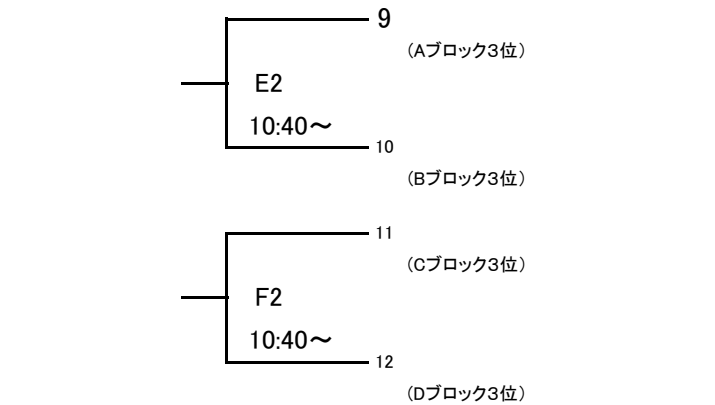

大会組み合わせ

平成30年度 第50回北信越高等学校新人バスケットボール選手権大会
女子

1月26日(土)

期日:平成31年1月26日(土)・27日(日) 会場:福井県営体育館 福井市体育館 トリムパークかなづ

[Aブロック]

[Cブロック]

[Bブロック]

[Dブロック]

1月27日(日)

[ブロック1位]

[ブロック3位]

[ブロック2位]

[ブロック4位]

[会場] A・B・C・Dコート…福井県営体育館
G・Hコート…トリムパークかなづ

E・Fコート…福井市体育館