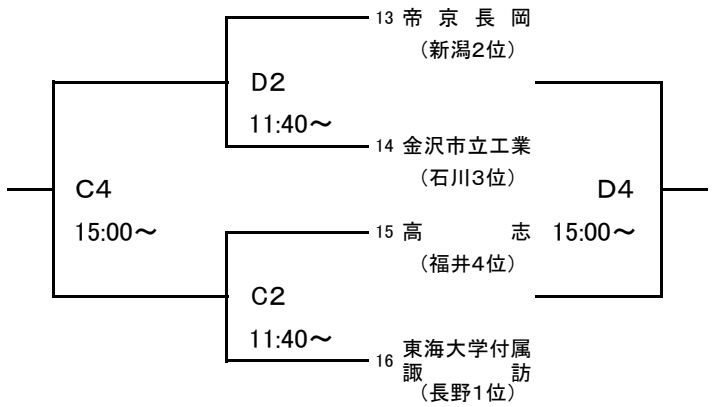

大会組み合わせ

平成30年度 第50回北信越高等学校新人バスケットボール選手権大会  
男子

1月26日(土)

期日:平成31年1月26日(土)・27日(日) 会場:福井県営体育館 福井市体育館 トリムパークかなづ

[Aブロック]

[Cブロック]

[Bブロック]

[Dブロック]

1月27日(日)

[ブロック1位]

[ブロック3位]

[ブロック2位]

[ブロック4位]

[会場] A・B・C・Dコート…福井県営体育館  
G・Hコート…トリムパークかなづ

E・Fコート…福井市体育館

大会組み合わせ

平成30年度 第50回北信越高等学校新人バスケットボール選手権大会  
女子

1月26日(土)

期日:平成31年1月26日(土)・27日(日) 会場:福井県営体育館 福井市体育館 トリムパークかなづ

[Aブロック]

[Cブロック]

[Bブロック]

[Dブロック]

1月27日(日)