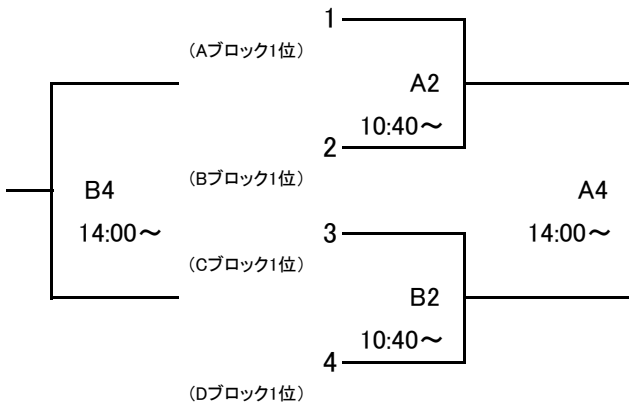

大会組み合わせ

平成30年度 第50回北信越高等学校新人バスケットボール選手権大会  
男子

1月26日(土)

期日:平成31年1月26日(土)・27日(日) 会場:福井県営体育館 福井市体育館 トリムパークかなづ

[Aブロック]

[Cブロック]

[Bブロック]

[Dブロック]

1月27日(日)

[ブロック1位]

[ブロック3位]

[ブロック2位]

[ブロック4位]

[会場] A・B・C・Dコート…福井県営体育館  
G・Hコート…トリムパークかなづ

E・Fコート…福井市体育館

大会組み合わせ

平成30年度 第50回北信越高等学校新人バスケットボール選手権大会  
女子

1月26日(土)

期日:平成31年1月26日(土)・27日(日) 会場:福井県営体育館 福井市体育館 トリムパークかなづ

[Aブロック]

[Cブロック]

[Bブロック]

[Dブロック]

1月27日(日)