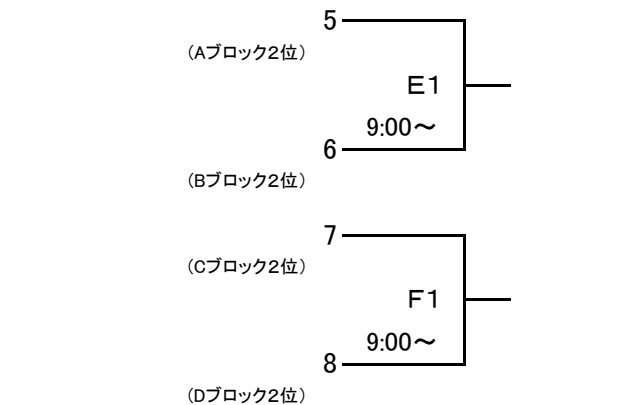

大会組み合わせ

平成30年度 第50回北信越高等学校新人バスケットボール選手権大会  
男子

1月26日(土)

期日:平成31年1月26日(土)・27日(日) 会場:福井県営体育館 福井市体育館 トリムパークかなづ

[Aブロック]

[Cブロック]

[Bブロック]

[Dブロック]

1月27日(日)

[ブロック1位]

[ブロック3位]

[ブロック2位]

[ブロック4位]

[会場] A・B・C・Dコート…福井県営体育館  
G・Hコート…トリムパークかなづ

E・Fコート…福井市体育館

大会組み合わせ

平成30年度 第50回北信越高等学校新人バスケットボール選手権大会  
女子

1月26日(土)

期日:平成31年1月26日(土)・27日(日) 会場:福井県営体育館 福井市体育館 トリムパークかなづ

[Aブロック]

[Cブロック]

[Bブロック]

[Dブロック]

1月27日(日)

[ブロック1位]

[ブロック3位]

[ブロック2位]

[ブロック4位]

[会場] A・B・C・Dコート…福井県営体育館  
G・Hコート…トリムパークかなづ

E・Fコート…福井市体育館