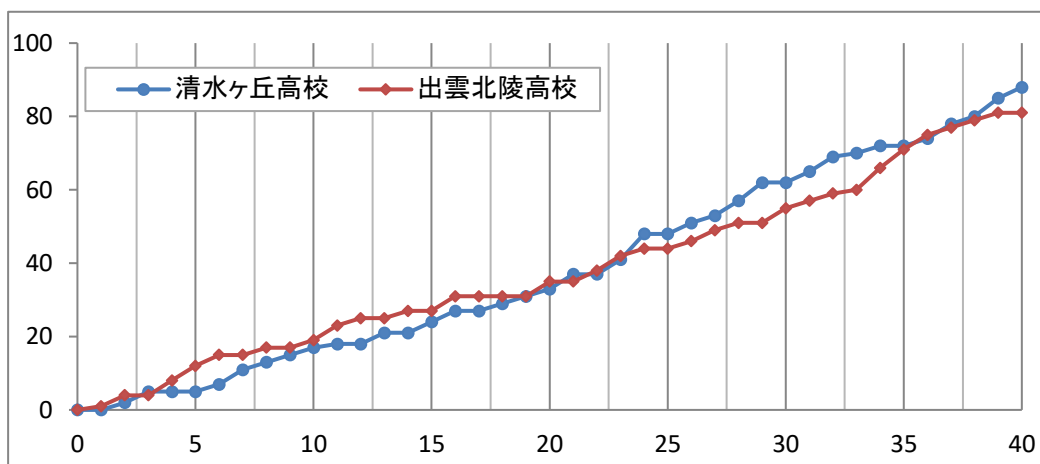

平成30年度 中国高等学校バスケットボール新人大会

女子一回戦
 主審 野口 祥貴
 副審 田中 竜
 高菅 靖友

清水ヶ丘高校 88 (広島県) ○

出雲北陵高校 81 (島根県) ●

17 - 19
 16 - 16
 29 - 20
 26 - 26
 -

No. 9B2 日時: 2019年2月9日(土) 10:30 会場: 維新百年記念公園スポーツ文化センター

清水ヶ丘高校

| No. | 選手氏名 | 得点 | 3P | 2P | FT | F | R | As |
|-------------|------------|----|----|----|----|----|----|----|
| 4 | * 高橋 愛 (C) | 21 | 3 | 5 | 2 | 5 | 3 | 1 |
| 5 | * 土屋 五月 | 13 | 2 | 3 | 1 | 3 | 7 | 4 |
| 6 | 原屋敷 ゆき | - | - | - | - | - | - | - |
| 7 | 山本 日香里 | - | - | - | - | - | - | - |
| 8 | * 里 真梨愛 | 29 | 3 | 8 | 4 | 2 | 5 | 2 |
| 9 | 表 柚 月 | - | - | - | - | - | - | - |
| 10 | 東 鬼 琴 羽 | 10 | 0 | 5 | 0 | 3 | 4 | 4 |
| 11 | * 金 本 茉 瑚 | 7 | 0 | 3 | 1 | 2 | 0 | 0 |
| 12 | * 野 本 若 菜 | 8 | 1 | 1 | 3 | 3 | 15 | 4 |
| 13 | 小野寺 奏 乃 | - | - | - | - | - | - | - |
| 14 | 村 山 李 風 | - | - | - | - | - | - | - |
| 15 | 大 谷 藍 香 | - | - | - | - | - | - | - |
| コーチ 小 原 健 太 | | | | | | | | |
| 合計 | | 88 | 9 | 25 | 11 | 18 | 34 | 15 |