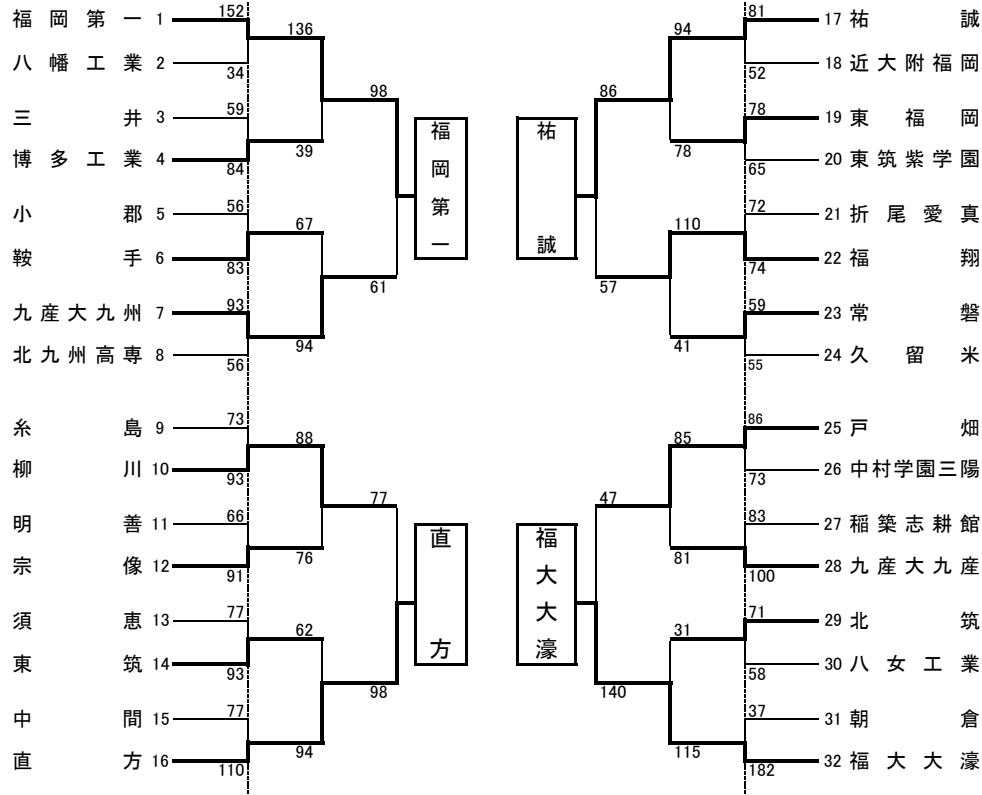

平成30年度福岡県高等学校バスケットボール新人大会

兼全九州高等学校バスケットボール春季選手権大会福岡県予選結果

会場:久留米総合スポーツセンター他

男子の部

女子の部

順位	決勝リーグ		
優勝	福岡第一	福岡第一 135-33 直方	福大大濠 111-54 祐誠
2位	福大大濠	福岡第一 116-40 祐誠	福大大濠 95-44 直方
3位	祐誠	福岡第一 67-63 福大大濠	祐誠 90-52 直方
4位	直方		

順位	決勝リーグ		
優勝	精華女子	精華女子 74-67 東海大福岡	福大若葉 69-47 中村学園女子
2位	福大若葉	精華女子 84-48 中村学園女子	福大若葉 83-62 東海大福岡
3位	東海大福岡	精華女子 90-71 福大若葉	東海大福岡 55-50 中村学園女子
4位	中村学園女子		

平成30年度福岡県高等学校バスケットボール新人大会 兼 全九州高等学校バスケットボール春季選手権大会福岡県予選 得点表

期日：平成31年 1月26日、27日、2月2日、3日 会場：久留米総合スポーツセンターほか

【 男子 の 部 】

1回戦

福岡第一	31	1Q	10	八幡工業	博多工業	21	1Q	20	三井	鞍手	26	1Q	7	小郡	九産大九州	27	1Q	8	北九州高専			
	50	2Q	4			26	2Q	9			22	2Q	12			20	2Q	14				
	45	3Q	6			13	3Q	16			24	3Q	22			21	3Q	20				
	26	4Q	14			24	4Q	14			11	4Q	15			25	4Q	14				
152				34				59						93				56				
柳川	18	1Q	21	糸島	宗像	21	1Q	20	明善	東筑	23	1Q	18	須恵	直方	34	1Q	12	中間			
	23	2Q	25			25	2Q	20			21	2Q	23			13	2Q	27				
	26	3Q	20			20	3Q	21			24	3Q	20			29	3Q	20				
	26	4Q	7			25	4Q	5			25	4Q	16			34	4Q	18				
93				73				66					110				77					
祐誠	22	1Q	10	近大附福岡	東福岡	19	1Q	12	東筑紫学園	福翔	13	1Q	20	折尾愛真	常盤	31	1Q	12	久留米			
	20	2Q	14			17	2Q	15			19	2Q	17			7	2Q	15				
	27	3Q	15			21	3Q	22			22	3Q	13			7	3Q	17				
	12	4Q	13			21	4Q	16			20	4Q	22			14	4Q	11				
81				52				65					59				55					
戸畑	17	1Q	13	中三村学園陽	九産大九州	25	1Q	12	稲築志耕館	北筑	15	1Q	16	八女工業	福大大濠	41	1Q	4	朝倉			
	21	2Q	18			25	2Q	19			24	2Q	12			41	2Q	16				
	27	3Q	16			29	3Q	23			13	3Q	16			48	3Q	8				
	21	4Q	26			21	4Q	29			19	4Q	14			52	4Q	9				
86				73				83					71				58	182				37