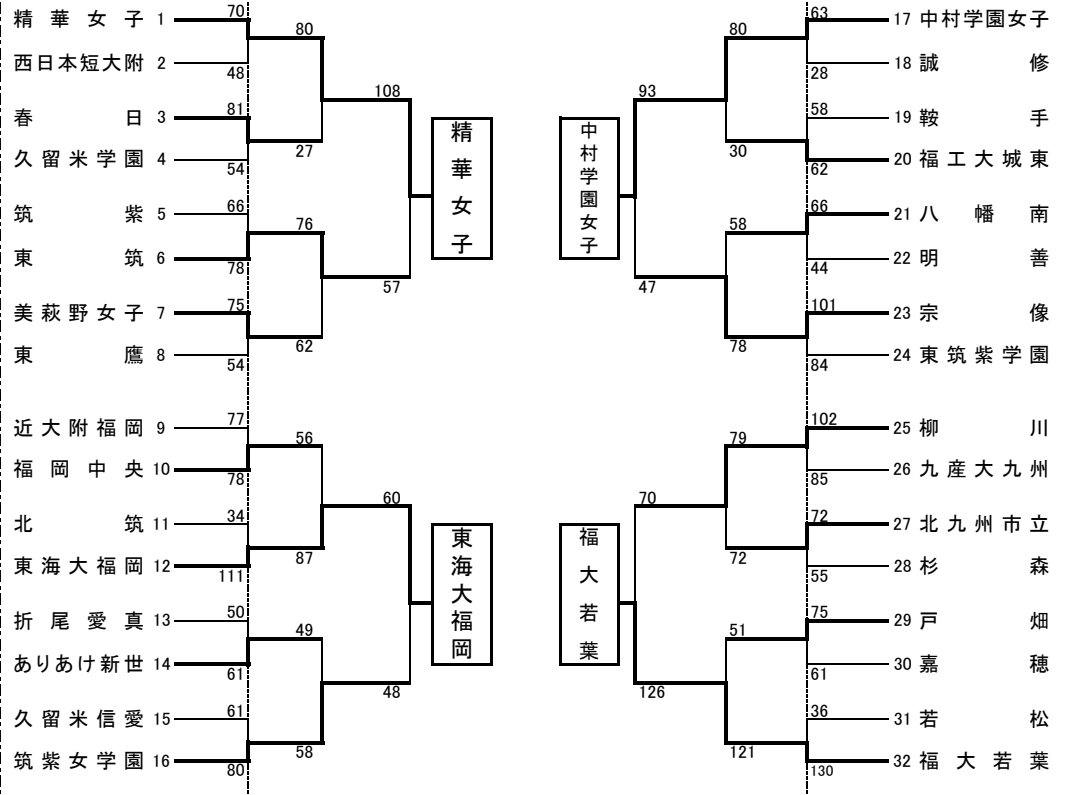

平成30年度福岡県高等学校バスケットボール新人大会

兼全九州高等学校バスケットボール春季選手権大会福岡県予選結果

会場:久留米総合スポーツセンター他

男子の部

女子の部

順位	決勝リーグ		
優勝	福岡第一	福岡第一 135-33 直方	福大大濠 111-54 祐誠
2位	福大大濠	福岡第一 116-40 祐誠	福大大濠 95-44 直方
3位	祐誠	福岡第一 67-63 福大大濠	祐誠 90-52 直方
4位	直方		

順位	決勝リーグ		
優勝	精華女子	精華女子 74-67 東海大福岡	福大若葉 69-47 中村学園女子
2位	福大若葉	精華女子 84-48 中村学園女子	福大若葉 83-62 東海大福岡
3位	東海大福岡	精華女子 90-71 福大若葉	東海大福岡 55-50 中村学園女子
4位	中村学園女子		

平成30年度福岡県高等学校バスケットボール新人大会 兼 全九州高等学校バスケットボール春季選手権大会福岡県予選 得点表

期日：平成31年 1月26日、27日、2月2日、3日 会場：久留米総合スポーツセンターほか

【 男子 の 部 】

1回戦

福岡第一	31	1Q	10	八幡工業	博多工業	21	1Q	20	三井	鞍手	26	1Q	7	小郡	九産大九州	27	1Q	8	北九州高専			
	50	2Q	4			26	2Q	9			22	2Q	12			20	2Q	14				
	45	3Q	6			13	3Q	16			24	3Q	22			21	3Q	20				
	26	4Q	14			24	4Q	14			11	4Q	15			25	4Q	14				
152				34				59						93				56				
柳川	18	1Q	21	糸島	宗像	21	1Q	20	明善	東筑	23	1Q	18	須恵	直方	34	1Q	12	中間			
	23	2Q	25			25	2Q	20			21	2Q	23			13	2Q	27				
	26	3Q	20			20	3Q	21			24	3Q	20			29	3Q	20				
	26	4Q	7			25	4Q	5			25	4Q	16			34	4Q	18				
93				73				66					110				77					
祐誠	22	1Q	10	近大附福岡	東福岡	19	1Q	12	東筑紫学園	福翔	13	1Q	20	折尾愛真	常盤	31	1Q	12	久留米			
	20	2Q	14			17	2Q	15			19	2Q	17			7	2Q	15				
	27	3Q	15			21	3Q	22			22	3Q	13			7	3Q	17				
	12	4Q	13			21	4Q	16			20	4Q	22			14	4Q	11				
81				52				65					59				55					
戸畑	17	1Q	13	中三村学園陽	九産大九州	25	1Q	12	稲築志耕館	北筑	15	1Q	16	八女工業	福大大濠	41	1Q	4	朝倉			
	21	2Q	18			25	2Q	19			24	2Q	12			41	2Q	16				
	27	3Q	16			29	3Q	23			13	3Q	16			48	3Q	8				
	21	4Q	26			21	4Q	29			19	4Q	14			52	4Q	9				
86				73				83					71				58	182				37