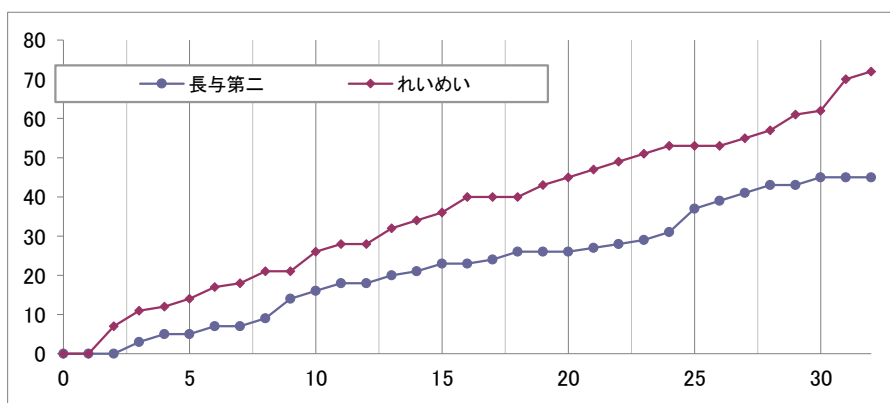

女子1回戦
 主審 笠 真人
 副審 村田 南美子
 大木 一司

長与第二 45 ● (長崎県)
 れいめい 72 ○ (鹿児島県)

9	21
14	19
8	13
14	19
-	-

No. 1B1 日時: 2019年3月2日(土) 9:30 会場: 宮崎県体育館

長与第二

No.	選手氏名	得点	3P	2P	FT	F
4	* 原田 稚菜 (C)	2	0	1	0	1
5	* 小坂 采那	6	2	0	0	2
6	* 川村 莉央	15	0	6	3	3
7	* 升田 向日葵	11	0	2	7	3
8	* 出田 未宇	10	0	4	2	2
9	平辻 美々梨	-	-	-	-	-
10	山田 紗也	-	-	-	-	-
11	渡海 七美	-	-	-	-	-
12	江下 伊吹	1	0	0	1	-
13	岩永 美羽	-	-	-	-	-
14	石山 沙知	-	-	-	-	-
15		-	-	-	-	-
16		-	-	-	-	-
17		-	-	-	-	-
18		-	-	-	-	-
コーチ 池本 朋博						
合計		45	2	13	13	11

*...スターター (C)...キャプテン 3P...3点シュート 2P...2点シュート FT...フリースロー F...ファウル

戦評

女子1回戦長崎県2位の長与第二中、鹿児島県1位のれいめい中学校の対戦は激しいオールコートのDefからの速攻で得点を重ねたれいめい中が勝利し、2回戦へ進出した。敗れた長与第二中も最後までチームバスケットボールを見せる好チームだった。

第1Q長与第二ボールでスタート。れいめいはオールコート、長与第二はハーフコートで激しいDefを繰り広げる。れいめい#4の3Pシュート、#6のリング下シュートで連続得点、長与第二も#5の3Pシュートで応戦する。れいめいは#4、#6を中心にOffを展開する。開始4分後、長与第二はタイムアウトをとり、流れを止めようとするが、流れは変わらず、9対21でれいめいリードで第1Q終了。