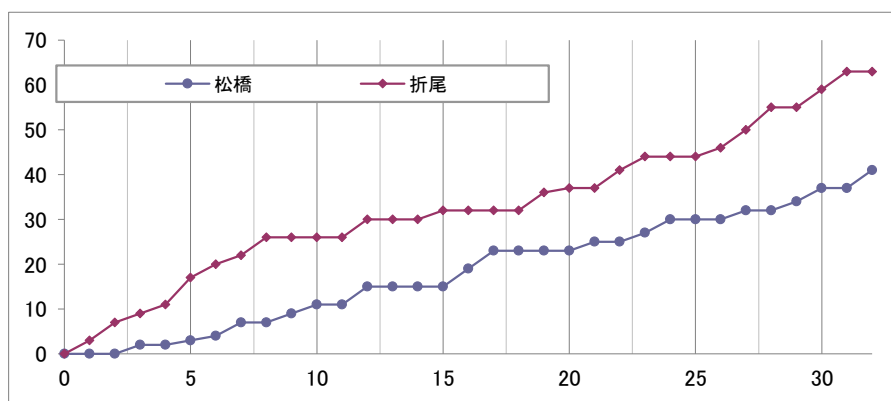

女子1回戦	松橋 41	63	折尾
主審 川島 司	(熊本県) ●		○ (福岡県)
副審 児玉 晃太			
門川 夕記			

No. 1B2 日時: 2019年3月2日(土) 10:50 会場: 宮崎県体育館

松橋

No.	選手氏名	得点	3P	2P	FT	F
4	内田 はるか	-	-	-	-	-
5	* 奥村 萌生 (C)	21	2	7	1	1
6	* 増田 萌友	4	0	2	0	1
7	田中 葵	-	-	-	-	-
8	島村 杏	2	0	1	0	-
9	生田 恋	-	-	-	-	-
10	鷺尾 阿実	-	-	-	-	-
11	田中 こりん	-	-	-	-	-
12	* 荒川 陽向	10	0	4	2	1
13	太田 光咲	-	-	-	-	-
14	遠山 心優	-	-	-	-	-
15	岩村 凧紗	0	0	0	0	-
16	高濱 結布佳	0	0	0	0	-
17	* 門垣 莉央	1	0	0	1	4
18	* 上田 菜々美	3	0	0	3	3
コーチ	前田 兼吾					
合計		41	2	14	7	10