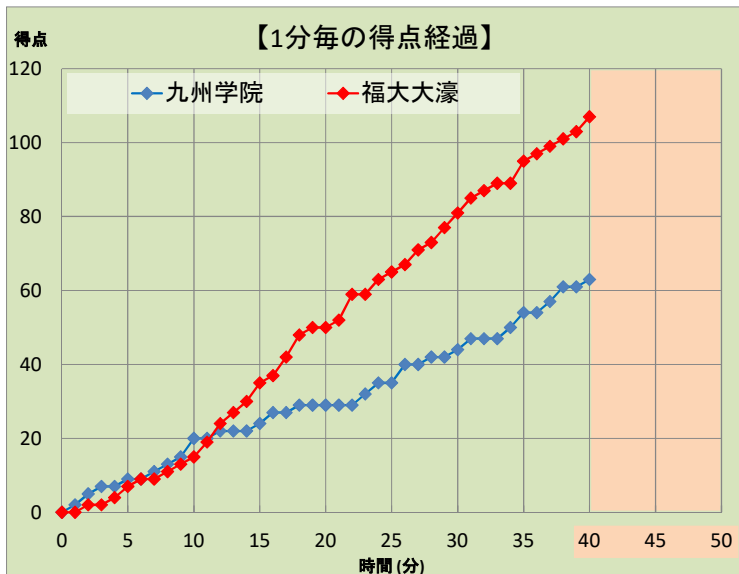

第49回全九州高等学校バスケットボール春季選手権大会

会場	福岡市総合体育館	
日時	平成31年3月23日 (土) 16:30	
コート	Bコート	第6試合
カテゴリー	男子	2回戦
主審	原田 拓朗	
第1副審	樋口 俊司	
第2副審	佐久間 飛人	

TEAM A		TEAM B															
九州学院 63	<table border="0" style="margin: auto;"> <tr> <td style="border: 1px solid black; padding: 2px;">20</td> <td style="border: 1px solid black; padding: 2px;">1st</td> <td style="border: 1px solid black; padding: 2px;">15</td> </tr> <tr> <td style="border: 1px solid black; padding: 2px;">9</td> <td style="border: 1px solid black; padding: 2px;">2nd</td> <td style="border: 1px solid black; padding: 2px;">35</td> </tr> <tr> <td style="border: 1px solid black; padding: 2px;">15</td> <td style="border: 1px solid black; padding: 2px;">3rd</td> <td style="border: 1px solid black; padding: 2px;">31</td> </tr> <tr> <td style="border: 1px solid black; padding: 2px;">19</td> <td style="border: 1px solid black; padding: 2px;">4th</td> <td style="border: 1px solid black; padding: 2px;">26</td> </tr> <tr> <td colspan="3" style="border: none; text-align: center;">OT</td> </tr> </table>	20	1st	15	9	2nd	35	15	3rd	31	19	4th	26	OT			107 福大大濠
20	1st	15															
9	2nd	35															
15	3rd	31															
19	4th	26															
OT																	
熊本1位		福岡2位															
●		○															